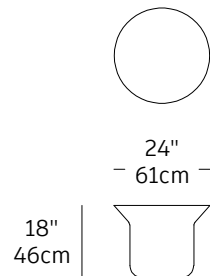

# Pivot – modules

PRIX RÉGULIER  
PRIX MEMBRE

PIV-1  
\$1,045.00 / \$730.00

OPTIONS:  
BLACK  
NATURAL