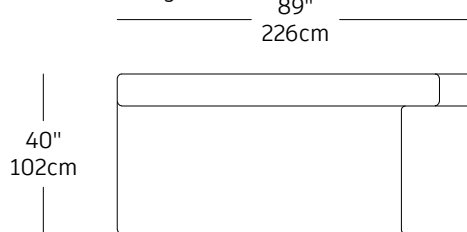

# Canyon – modules

PRIX RÉGULIER

PRIX MEMBRE

CAN-1  
\$3,165.00 / **\$2,215.00**  
CHAISE LONGUE LEFT  
90 KgCO2e

CAN-2  
\$3,165.00 / **\$2,215.00**  
CHAISE LONGUE RIGHT  
90 KgCO2e

CAN-6  
\$2,940.00 / **\$2,055.00**  
SOFA PART MEDIUM LEFT  
90 KgCO2e

CAN-5  
\$2,940.00 / **\$2,055.00**  
SOFA PART MEDIUM RIGHT  
90 KgCO2e

CAN-4  
\$3,265.00 / **\$2,285.00**  
SOFA PART LARGE LEFT  
90 KgCO2e

CAN-3  
\$3,265.00 / **\$2,285.00**  
SOFA PART LARGE RIGHT  
90 KgCO2e