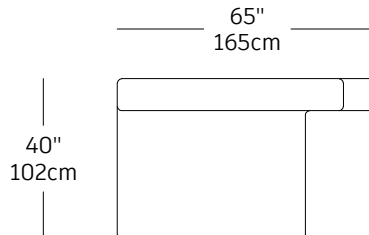

# Canyon – modules

PRIX RÉGULIER

PRIX MEMBRE

CAN-1  
\$3,165.00 / **\$2,215.00**  
CHAISE LONGUE LEFT  
90 KgCO2e

CAN-2  
\$3,165.00 / **\$2,215.00**  
CHAISE LONGUE RIGHT  
90 KgCO2e

CAN-6  
\$2,940.00 / **\$2,055.00**  
SOFA PART MEDIUM LEFT  
90 KgCO2e

CAN-5  
\$2,940.00 / **\$2,055.00**  
SOFA PART MEDIUM RIGHT  
90 KgCO2e

CAN-4  
\$3,265.00 / **\$2,285.00**  
SOFA PART LARGE LEFT  
90 KgCO2e

CAN-3  
\$3,265.00 / **\$2,285.00**  
SOFA PART LARGE RIGHT  
90 KgCO2e