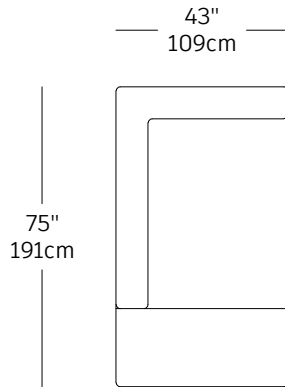

# Canyon – modules

PRIX RÉGULIER

PRIX MEMBRE

CAN-1  
\$3,165.00 / **\$2,215.00**  
CHAISE LONGUE LEFT  
90 KgCO2e

CAN-2  
\$3,165.00 / **\$2,215.00**  
CHAISE LONGUE RIGHT  
90 KgCO2e

CAN-6  
\$2,940.00 / **\$2,055.00**  
SOFA PART MEDIUM LEFT  
90 KgCO2e

CAN-5  
\$2,940.00 / **\$2,055.00**  
SOFA PART MEDIUM RIGHT  
90 KgCO2e

CAN-4  
\$3,265.00 / **\$2,285.00**  
SOFA PART LARGE LEFT  
90 KgCO2e

CAN-3  
\$3,265.00 / **\$2,285.00**  
SOFA PART LARGE RIGHT  
90 KgCO2e