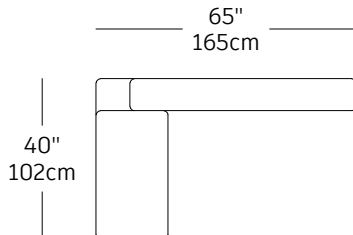

# Canyon – modules

PRIX RÉGULIER

PRIX MEMBRE

CAN-1  
\$3,165.00 / **\$2,215.00**  
CHAISE LONGUE LEFT  
90 KgCO2e

CAN-2  
\$3,165.00 / **\$2,215.00**  
CHAISE LONGUE RIGHT  
90 KgCO2e

CAN-6  
\$2,940.00 / **\$2,055.00**  
SOFA PART MEDIUM LEFT  
90 KgCO2e

CAN-5  
\$2,940.00 / **\$2,055.00**  
SOFA PART MEDIUM RIGHT  
90 KgCO2e

CAN-4  
\$3,265.00 / **\$2,285.00**  
SOFA PART LARGE LEFT  
90 KgCO2e

CAN-3  
\$3,265.00 / **\$2,285.00**  
SOFA PART LARGE RIGHT  
90 KgCO2e