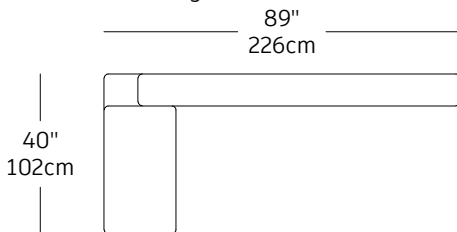

# Canyon – modules

PRIX RÉGULIER

PRIX MEMBRE

CAN-1  
\$3,165.00 / **\$2,215.00**  
CHAISE LONGUE LEFT  
90 KgCO2e

CAN-2  
\$3,165.00 / **\$2,215.00**  
CHAISE LONGUE RIGHT  
90 KgCO2e

CAN-6  
\$2,940.00 / **\$2,055.00**  
SOFA PART MEDIUM LEFT  
90 KgCO2e

CAN-5  
\$2,940.00 / **\$2,055.00**  
SOFA PART MEDIUM RIGHT  
90 KgCO2e

CAN-4  
\$3,265.00 / **\$2,285.00**  
SOFA PART LARGE LEFT  
90 KgCO2e

CAN-3  
\$3,265.00 / **\$2,285.00**  
SOFA PART LARGE RIGHT  
90 KgCO2e