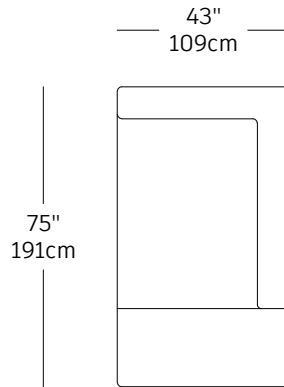

# Canyon – modules

PRIX RÉGULIER

PRIX MEMBRE

CAN-1  
\$3,165.00 / **\$2,215.00**  
CHAISE LONGUE LEFT  
90 KgCO2e

CAN-2  
\$3,165.00 / **\$2,215.00**  
CHAISE LONGUE RIGHT  
90 KgCO2e

CAN-6  
\$2,940.00 / **\$2,055.00**  
SOFA PART MEDIUM LEFT  
90 KgCO2e

CAN-5  
\$2,940.00 / **\$2,055.00**  
SOFA PART MEDIUM RIGHT  
90 KgCO2e

CAN-4  
\$3,265.00 / **\$2,285.00**  
SOFA PART LARGE LEFT  
90 KgCO2e

CAN-3  
\$3,265.00 / **\$2,285.00**  
SOFA PART LARGE RIGHT  
90 KgCO2e