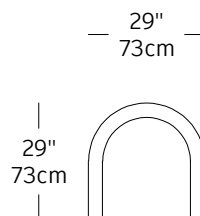

Atrium – modules

PRIX RÉGULIER
PRIX MEMBRE

ATR-8
\$1,140.00 / \$795.00
FAUTEUIL
50 KgCO2e

ATR-14
\$1,140.00 / \$795.00
CURVE
50 KgCO2e