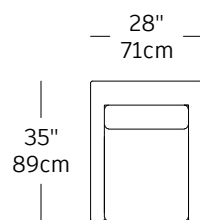

Atrium – modules

PRIX RÉGULIER
PRIX MEMBRE

ATR-8
\$1,140.00 / \$795.00
FAUTEUIL
50 KgCO2e

ATR-14
\$1,140.00 / \$795.00
CURVE
50 KgCO2e