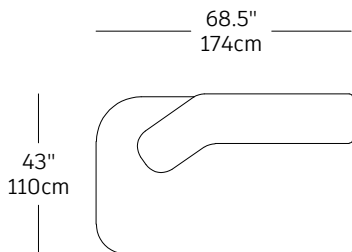

Boost – modules

PRIX RÉGULIER
PRIX MEMBRE

BST-1
\$2,910.00 / \$2,035.00
CHAISE LONGUE LEFT
90 KgCO2e

BST-2
\$2,910.00 / \$2,035.00
CHAISE LONGUE RIGHT
90 KgCO2e

BST-4
\$2,760.00 / \$1,930.00
SOFA PART LEFT
90 KgCO2e

BST-3
\$2,760.00 / \$1,930.00
SOFA PART RIGHT
90 KgCO2e

BST-5
\$3,415.00 / \$2,390.00
3P
90 KgCO2e

BST-6
\$1,280.00 / \$895.00
Single
50 KgCO2e