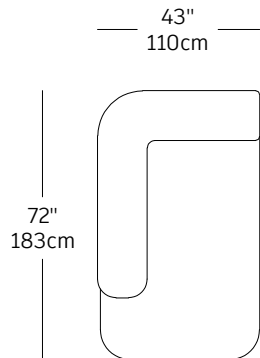

Boost – modules

PRIX RÉGULIER
PRIX MEMBRE

BST-1
\$2,910.00 / \$2,035.00
CHAISE LONGUE LEFT
90 KgCO2e

BST-2
\$2,910.00 / \$2,035.00
CHAISE LONGUE RIGHT
90 KgCO2e

BST-4
\$2,760.00 / \$1,930.00
SOFA PART LEFT
90 KgCO2e

BST-3
\$2,760.00 / \$1,930.00
SOFA PART RIGHT
90 KgCO2e

BST-5
\$3,415.00 / \$2,390.00
3P
90 KgCO2e

BST-6
\$1,280.00 / \$895.00
Single
50 KgCO2e