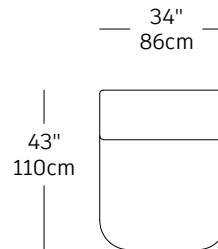

Boost – modules

PRIX RÉGULIER
PRIX MEMBRE

BST-1
\$2,910.00 / \$2,035.00
CHAISE LONGUE LEFT
90 KgCO2e

BST-2
\$2,910.00 / \$2,035.00
CHAISE LONGUE RIGHT
90 KgCO2e

BST-4
\$2,760.00 / \$1,930.00
SOFA PART LEFT
90 KgCO2e

BST-3
\$2,760.00 / \$1,930.00
SOFA PART RIGHT
90 KgCO2e

BST-5
\$3,415.00 / \$2,390.00
3P
90 KgCO2e

BST-6
\$1,280.00 / \$895.00
Single
50 KgCO2e