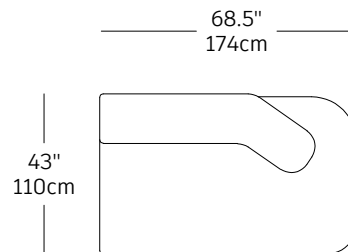

Boost – modules

PRIX RÉGULIER
PRIX MEMBRE

BST-1
\$2,910.00 / \$2,035.00
CHAISE LONGUE LEFT
90 KgCO2e

BST-2
\$2,910.00 / \$2,035.00
CHAISE LONGUE RIGHT
90 KgCO2e

BST-4
\$2,760.00 / \$1,930.00
SOFA PART LEFT
90 KgCO2e

BST-3
\$2,760.00 / \$1,930.00
SOFA PART RIGHT
90 KgCO2e

BST-5
\$3,415.00 / \$2,390.00
3P
90 KgCO2e

BST-6
\$1,280.00 / \$895.00
Single
50 KgCO2e