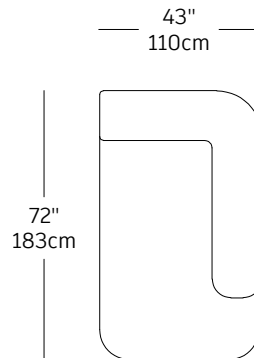

Boost – modules

PRIX RÉGULIER
PRIX MEMBRE

BST-1
\$2,910.00 / \$2,035.00
CHAISE LONGUE LEFT
90 KgCO2e

BST-2
\$2,910.00 / \$2,035.00
CHAISE LONGUE RIGHT
90 KgCO2e

BST-4
\$2,760.00 / \$1,930.00
SOFA PART LEFT
90 KgCO2e

BST-3
\$2,760.00 / \$1,930.00
SOFA PART RIGHT
90 KgCO2e

BST-5
\$3,415.00 / \$2,390.00
3P
90 KgCO2e

BST-6
\$1,280.00 / \$895.00
Single
50 KgCO2e