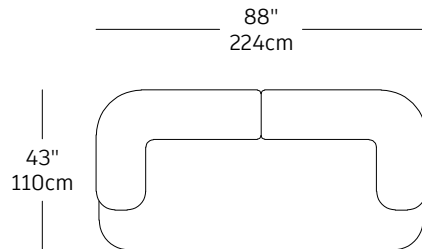

Boost – modules

PRIX RÉGULIER
PRIX MEMBRE

BST-1
\$2,910.00 / \$2,035.00
CHAISE LONGUE LEFT
90 KgCO2e

BST-2
\$2,910.00 / \$2,035.00
CHAISE LONGUE RIGHT
90 KgCO2e

BST-4
\$2,760.00 / \$1,930.00
SOFA PART LEFT
90 KgCO2e

BST-3
\$2,760.00 / \$1,930.00
SOFA PART RIGHT
90 KgCO2e

BST-5
\$3,415.00 / \$2,390.00
3P
90 KgCO2e

BST-6
\$1,280.00 / \$895.00
Single
50 KgCO2e