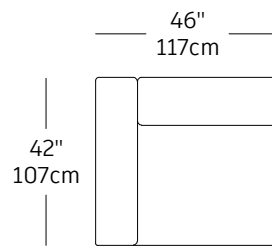

Expo – modules

PRIX RÉGULIER
PRIX MEMBRE

EXP-11
\$3,425.00 / **\$2,395.00**
SOFA PART PAPA LEFT
90 KgCO2e

EXP-10
\$3,425.00 / **\$2,395.00**
SOFA PART PAPA RIGHT
90 KgCO2e

EXP-18
\$2,375.00 / **\$1,660.00**
NO ARM
90 KgCO2e

EXP-13
\$2,540.00 / **\$1,775.00**
SOFA PART MAMA LEFT
90 KgCO2e

EXP-12
\$2,540.00 / **\$1,775.00**
SOFA PART MAMA RIGHT
90 KgCO2e

EXP-15
\$2,040.00 / **\$1,425.00**
SOFA PART BABY LEFT
50 KgCO2e

EXP-14
\$2,040.00 / **\$1,425.00**
SOFA PART BABY RIGHT
50 KgCO2e