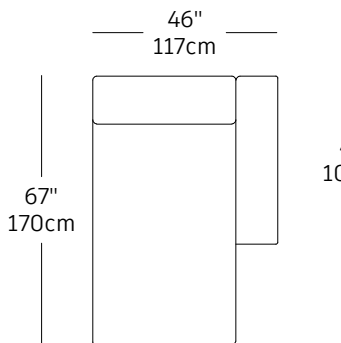

EXP-8
$2,650.00 / **$1,855.00**
CHAISE LONGUE RIGHT
90 KgCO2e