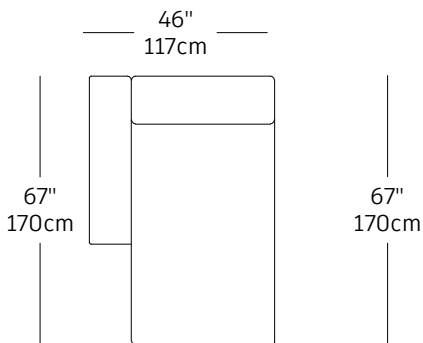

EXP-13
\$2,540.00 / **\$1,775.00**
SOFA PART MAMA LEFT
90 KgCO2e

EXP-12
\$2,540.00 / **\$1,775.00**
SOFA PART MAMA RIGHT
90 KgCO2e

EXP-15
\$2,040.00 / **\$1,425.00**
SOFA PART BABY LEFT
50 KgCO2e

EXP-14
\$2,040.00 / **\$1,425.00**
SOFA PART BABY RIGHT
50 KgCO2e