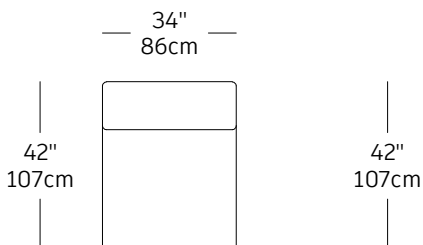

EXP-9
\$2,650.00 / **\$1,855.00**
CHAISE LONGUE LEFT
90 KgCO2e

EXP-8
\$2,650.00 / **\$1,855.00**
CHAISE LONGUE RIGHT
90 KgCO2e

EXP-1
\$3,565.00 / **\$2,495.00**
3P
90 KgCO2e

EXP-19
\$1,060.00 / **\$740.00**
Ottoman
20 KgCO2e