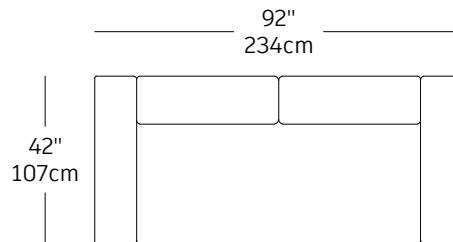

EXP-1
$3,565.00 / **$2,495.00**
3P
90 KgCO2e