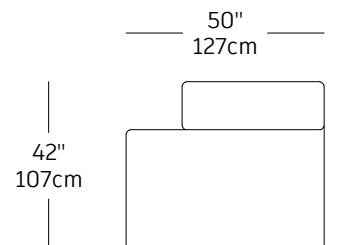

EXP-20
$2,375.00 / **$1,660.00**
NO ARM
90 KgCO2e

EXP-21
$2,375.00 / **$1,660.00**
NO ARM
90 KgCO2e