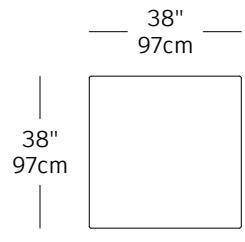

EXP-19
$1,060.00 / **$740.00**
Ottoman
20 KgCO2e