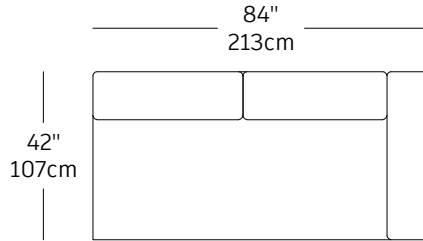

Expo – modules

PRIX RÉGULIER
PRIX MEMBRE

EXP-11
\$3,425.00 / **\$2,395.00**
SOFA PART PAPA LEFT
90 KgCO2e

EXP-10
\$3,425.00 / **\$2,395.00**
SOFA PART PAPA RIGHT
90 KgCO2e

EXP-18
\$2,375.00 / **\$1,660.00**
NO ARM
90 KgCO2e

EXP-13
\$2,540.00 / **\$1,775.00**
SOFA PART MAMA LEFT
90 KgCO2e

EXP-12
\$2,540.00 / **\$1,775.00**
SOFA PART MAMA RIGHT
90 KgCO2e

EXP-15
\$2,040.00 / **\$1,425.00**
SOFA PART BABY LEFT
50 KgCO2e

EXP-14
\$2,040.00 / **\$1,425.00**
SOFA PART BABY RIGHT
50 KgCO2e