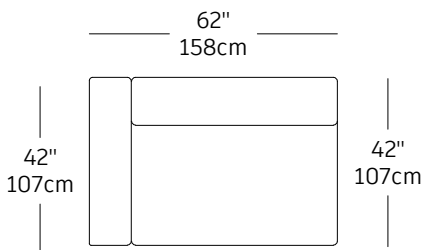

Expo – modules

PRIX RÉGULIER
PRIX MEMBRE

EXP-11
\$3,425.00 / **\$2,395.00**
SOFA PART PAPA LEFT
90 KgCO2e

EXP-10
\$3,425.00 / **\$2,395.00**
SOFA PART PAPA RIGHT
90 KgCO2e

EXP-18
\$2,375.00 / **\$1,660.00**
NO ARM
90 KgCO2e

EXP-13
\$2,540.00 / **\$1,775.00**
SOFA PART MAMA LEFT
90 KgCO2e

EXP-12
\$2,540.00 / **\$1,775.00**
SOFA PART MAMA RIGHT
90 KgCO2e

EXP-15
\$2,040.00 / **\$1,425.00**
SOFA PART BABY LEFT
50 KgCO2e

EXP-14
\$2,040.00 / **\$1,425.00**
SOFA PART BABY RIGHT
50 KgCO2e