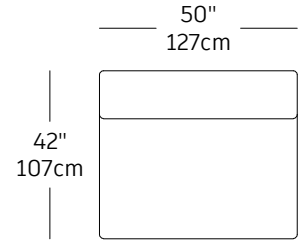

Expo – modules

PRIX RÉGULIER
PRIX MEMBRE

EXP-11
\$3,425.00 / **\$2,395.00**
SOFA PART PAPA LEFT
90 KgCO2e

EXP-10
\$3,425.00 / **\$2,395.00**
SOFA PART PAPA RIGHT
90 KgCO2e

EXP-18
\$2,375.00 / **\$1,660.00**
NO ARM
90 KgCO2e

EXP-13
\$2,540.00 / **\$1,775.00**
SOFA PART MAMA LEFT
90 KgCO2e

EXP-12
\$2,540.00 / **\$1,775.00**
SOFA PART MAMA RIGHT
90 KgCO2e

EXP-15
\$2,040.00 / **\$1,425.00**
SOFA PART BABY LEFT
50 KgCO2e

EXP-14
\$2,040.00 / **\$1,425.00**
SOFA PART BABY RIGHT
50 KgCO2e