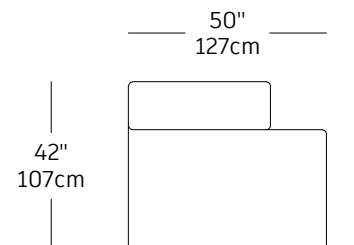

EXP-17
$1,650.00 / **$1,155.00**
CORNER
50 KgCO2e

EXP-20
$2,375.00 / **$1,660.00**
NO ARM
90 KgCO2e