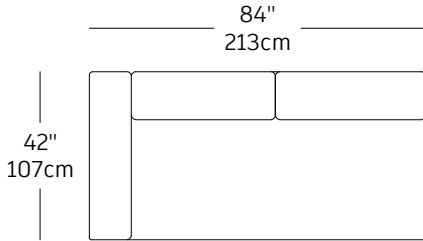

Expo – modules

PRIX RÉGULIER
PRIX MEMBRE

EXP-11
\$3,425.00 / **\$2,395.00**
SOFA PART PAPA LEFT
90 KgCO2e

EXP-10
\$3,425.00 / **\$2,395.00**
SOFA PART PAPA RIGHT
90 KgCO2e

EXP-18
\$2,375.00 / **\$1,660.00**
NO ARM
90 KgCO2e

EXP-13
\$2,540.00 / **\$1,775.00**
SOFA PART MAMA LEFT
90 KgCO2e

EXP-12
\$2,540.00 / **\$1,775.00**
SOFA PART MAMA RIGHT
90 KgCO2e

EXP-15
\$2,040.00 / **\$1,425.00**
SOFA PART BABY LEFT
50 KgCO2e

EXP-14
\$2,040.00 / **\$1,425.00**
SOFA PART BABY RIGHT
50 KgCO2e