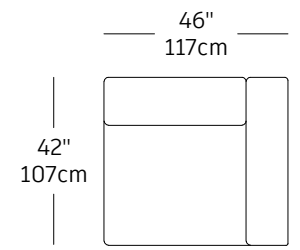

Expo – modules

PRIX RÉGULIER
PRIX MEMBRE

EXP-11
\$3,425.00 / **\$2,395.00**
SOFA PART PAPA LEFT
90 KgCO2e

EXP-10
\$3,425.00 / **\$2,395.00**
SOFA PART PAPA RIGHT
90 KgCO2e

EXP-18
\$2,375.00 / **\$1,660.00**
NO ARM
90 KgCO2e

EXP-13
\$2,540.00 / **\$1,775.00**
SOFA PART MAMA LEFT
90 KgCO2e

EXP-12
\$2,540.00 / **\$1,775.00**
SOFA PART MAMA RIGHT
90 KgCO2e

EXP-15
\$2,040.00 / **\$1,425.00**
SOFA PART BABY LEFT
50 KgCO2e

EXP-14
\$2,040.00 / **\$1,425.00**
SOFA PART BABY RIGHT
50 KgCO2e