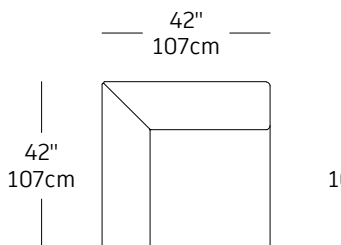

EXP-17
$1,650.00 / **$1,155.00**
CORNER
50 KgCO2e