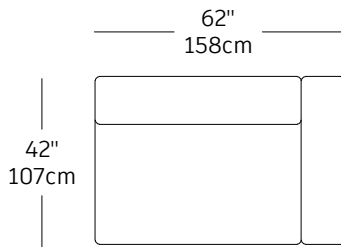

Expo – modules

PRIX RÉGULIER
PRIX MEMBRE

EXP-11
\$3,425.00 / **\$2,395.00**
SOFA PART PAPA LEFT
90 KgCO2e

EXP-10
\$3,425.00 / **\$2,395.00**
SOFA PART PAPA RIGHT
90 KgCO2e

EXP-18
\$2,375.00 / **\$1,660.00**
NO ARM
90 KgCO2e

EXP-13
\$2,540.00 / **\$1,775.00**
SOFA PART MAMA LEFT
90 KgCO2e

EXP-12
\$2,540.00 / **\$1,775.00**
SOFA PART MAMA RIGHT
90 KgCO2e

EXP-15
\$2,040.00 / **\$1,425.00**
SOFA PART BABY LEFT
50 KgCO2e

EXP-14
\$2,040.00 / **\$1,425.00**
SOFA PART BABY RIGHT
50 KgCO2e