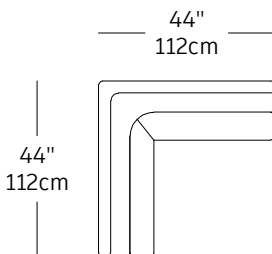

Grizzly – modules

PRIX RÉGULIER
PRIX MEMBRE

GRZ-1
\$3,015.00 / ~~\$2,110.00~~
LEFT SMALL CORNER
90 KgCO2e

GRZ-2
\$3,015.00 / ~~\$2,110.00~~
RIGHT SMALL CORNER
90 KgCO2e

GRZ-3
\$3,525.00 / ~~\$2,465.00~~
LEFT LONG CORNER
90 KgCO2e

GRZ-4
\$3,525.00 / ~~\$2,465.00~~
RIGHT LONG CORNER
90 KgCO2e

GRZ-5
\$2,540.00 / ~~\$1,775.00~~
CORNER
50 KgCO2e

GRZ-6
\$1,030.00 / ~~\$720.00~~
OTTOMAN
20 KgCO2e