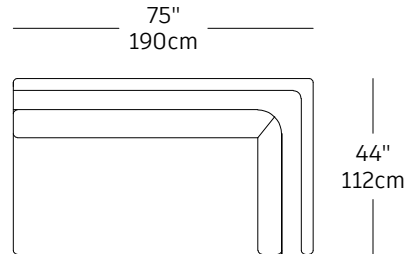

Grizzly – modules

PRIX RÉGULIER
PRIX MEMBRE

GRZ-1
\$3,015.00 / ~~\$2,110.00~~
LEFT SMALL CORNER
90 KgCO2e

GRZ-2
\$3,015.00 / ~~\$2,110.00~~
RIGHT SMALL CORNER
90 KgCO2e

GRZ-3
\$3,525.00 / ~~\$2,465.00~~
LEFT LONG CORNER
90 KgCO2e

GRZ-4
\$3,525.00 / ~~\$2,465.00~~
RIGHT LONG CORNER
90 KgCO2e

GRZ-5
\$2,540.00 / ~~\$1,775.00~~
CORNER
50 KgCO2e

GRZ-6
\$1,030.00 / ~~\$720.00~~
OTTOMAN
20 KgCO2e