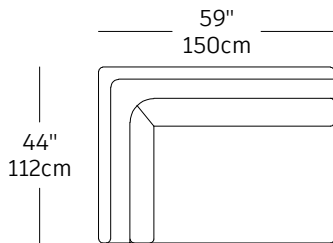

Grizzly – modules

PRIX RÉGULIER
PRIX MEMBRE

GRZ-1
\$3,015.00 / ~~\$2,110.00~~
LEFT SMALL CORNER
90 KgCO2e

GRZ-2
\$3,015.00 / ~~\$2,110.00~~
RIGHT SMALL CORNER
90 KgCO2e

GRZ-3
\$3,525.00 / ~~\$2,465.00~~
LEFT LONG CORNER
90 KgCO2e

GRZ-4
\$3,525.00 / ~~\$2,465.00~~
RIGHT LONG CORNER
90 KgCO2e

GRZ-5
\$2,540.00 / ~~\$1,775.00~~
CORNER
50 KgCO2e

GRZ-6
\$1,030.00 / ~~\$720.00~~
OTTOMAN
20 KgCO2e