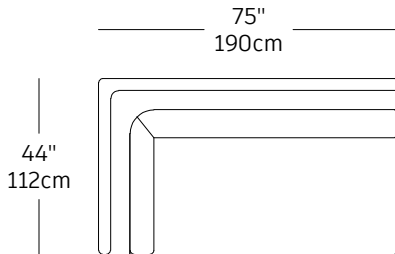

Grizzly – modules

PRIX RÉGULIER
PRIX MEMBRE

GRZ-1
\$3,015.00 / ~~\$2,110.00~~
LEFT SMALL CORNER
90 KgCO2e

GRZ-2
\$3,015.00 / ~~\$2,110.00~~
RIGHT SMALL CORNER
90 KgCO2e

GRZ-3
\$3,525.00 / ~~\$2,465.00~~
LEFT LONG CORNER
90 KgCO2e

GRZ-4
\$3,525.00 / ~~\$2,465.00~~
RIGHT LONG CORNER
90 KgCO2e

GRZ-5
\$2,540.00 / ~~\$1,775.00~~
CORNER
50 KgCO2e

GRZ-6
\$1,030.00 / ~~\$720.00~~
OTTOMAN
20 KgCO2e