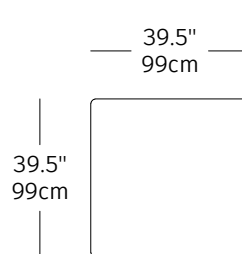

Grizzly – modules

PRIX RÉGULIER
PRIX MEMBRE

GRZ-1
\$3,015.00 / ~~\$2,110.00~~
LEFT SMALL CORNER
90 KgCO2e

GRZ-2
\$3,015.00 / ~~\$2,110.00~~
RIGHT SMALL CORNER
90 KgCO2e

GRZ-3
\$3,525.00 / ~~\$2,465.00~~
LEFT LONG CORNER
90 KgCO2e

GRZ-4
\$3,525.00 / ~~\$2,465.00~~
RIGHT LONG CORNER
90 KgCO2e

GRZ-5
\$2,540.00 / ~~\$1,775.00~~
CORNER
50 KgCO2e

GRZ-6
\$1,030.00 / ~~\$720.00~~
OTTOMAN
20 KgCO2e