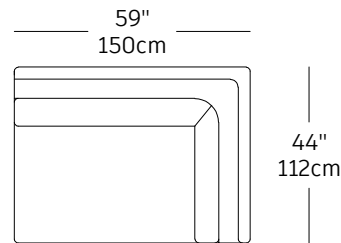

Grizzly – modules

PRIX RÉGULIER
PRIX MEMBRE

GRZ-1
\$3,015.00 / ~~\$2,110.00~~
LEFT SMALL CORNER
90 KgCO2e

GRZ-2
\$3,015.00 / ~~\$2,110.00~~
RIGHT SMALL CORNER
90 KgCO2e

GRZ-3
\$3,525.00 / ~~\$2,465.00~~
LEFT LONG CORNER
90 KgCO2e

GRZ-4
\$3,525.00 / ~~\$2,465.00~~
RIGHT LONG CORNER
90 KgCO2e

GRZ-5
\$2,540.00 / ~~\$1,775.00~~
CORNER
50 KgCO2e

GRZ-6
\$1,030.00 / ~~\$720.00~~
OTTOMAN
20 KgCO2e