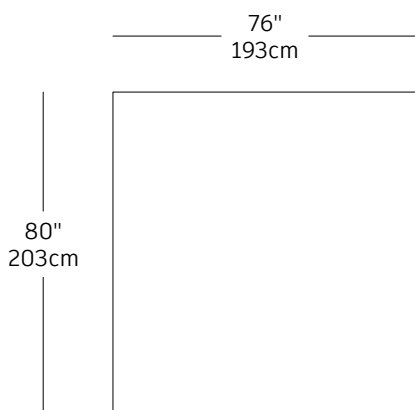

# Interlude king – modules

PRIX RÉGULIER

PRIX MEMBRE

INK-1  
\$2,545.00 / ~~\$1,750.00~~  
BASE KING STORAGE  
90 KgCO2e

INK-2  
\$1,940.00 / ~~\$1,355.00~~  
BASE KING NO STORAGE  
90 KgCO2e

INK-3  
\$370.00 / ~~\$260.00~~  
NO HEADBOARD