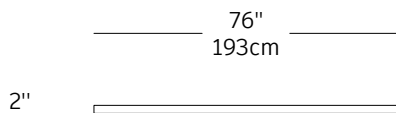

# Interlude king – modules

PRIX RÉGULIER

PRIX MEMBRE

INK-1  
\$2,545.00 / ~~\$1,750.00~~  
BASE KING STORAGE  
90 KgCO2e

INK-2  
\$1,940.00 / ~~\$1,355.00~~  
BASE KING NO STORAGE  
90 KgCO2e

INK-3  
\$370.00 / ~~\$260.00~~  
NO HEADBOARD