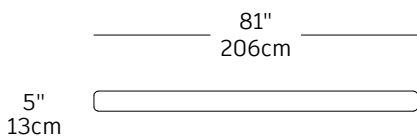

# Interlude king – modules

PRIX RÉGULIER

PRIX MEMBRE

INK-1  
\$2,545.00 / ~~\$1,750.00~~  
BASE KING STORAGE  
90 KgCO2e

INK-2  
\$1,940.00 / ~~\$1,355.00~~  
BASE KING NO STORAGE  
90 KgCO2e

INK-3  
\$370.00 / ~~\$260.00~~  
NO HEADBOARD