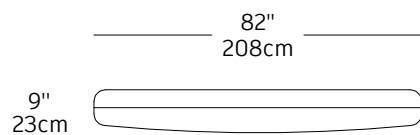

INK-5
$1,540.00 / ~~$1,075.00~~
HEADBOARD GRIZZLY