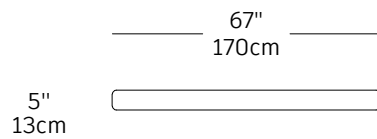

# Interlude queen — modules

PRIX RÉGULIER  
PRIX MEMBRE

INQ-1  
\$2,425.00 / ~~\$1,595.00~~  
BASE QUEEN STORAGE  
90 KgCO2e

INQ-2  
\$1,680.00 / ~~\$1,175.00~~  
BASE QUEEN NO STORAGE  
90 KgCO2e

INQ-3  
\$350.00 / ~~\$245.00~~  
NO HEADBOARD