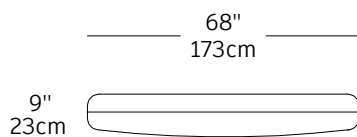

INQ-5
$1,465.00 / ~~$1,025.00~~
HEADBOARD GRIZZLY