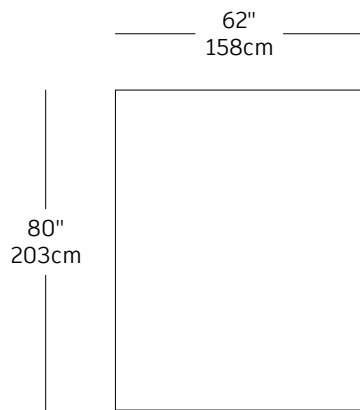

# Interlude queen — modules

PRIX RÉGULIER  
PRIX MEMBRE

INQ-1  
\$2,425.00 / ~~\$1,595.00~~  
BASE QUEEN STORAGE  
90 KgCO2e

INQ-2  
\$1,680.00 / ~~\$1,175.00~~  
BASE QUEEN NO STORAGE  
90 KgCO2e

INQ-3  
\$350.00 / ~~\$245.00~~  
NO HEADBOARD