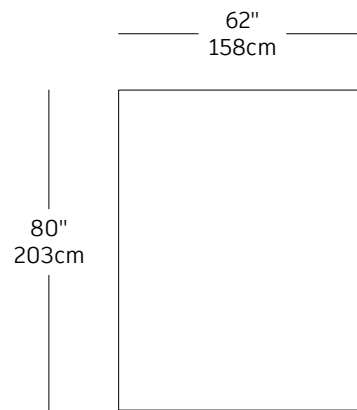

# Interlude queen — modules

PRIX RÉGULIER  
PRIX MEMBRE

INQ-1  
\$2,425.00 / ~~\$1,595.00~~  
BASE QUEEN STORAGE  
90 KgCO2e

INQ-2  
\$1,680.00 / ~~\$1,175.00~~  
BASE QUEEN NO STORAGE  
90 KgCO2e

INQ-3  
\$350.00 / ~~\$245.00~~  
NO HEADBOARD