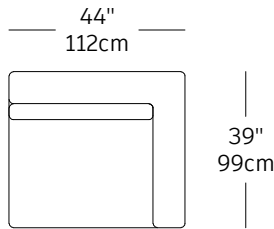

Mixmix JUMBO – modules

PRIX RÉGULIER
PRIX MEMBRE

MIX-9
\$1,745.00 / \$1,220.00
LEFT SMALL CORNER
90 KgCO2e

MIX-10
\$1,745.00 / \$1,220.00
RIGHT SMALL CORNER
90 KgCO2e

MIX-11
\$1,475.00 / \$1,030.00
SINGLE JUMBO
50 KgCO2e

MIX-14
\$3,215.00 / \$2,250.00
DIAMOND
90 KgCO2e

MIX-13
\$840.00 / \$585.00
OTTOMAN RECT. LONG
20 KgCO2e

MIX-19
\$2,630.00 / \$1,840.00
LEFT LONG CORNER
90 KgCO2e

MIX-18
\$2,630.00 / \$1,840.00
RIGHT LONG CORNER
90 KgCO2e