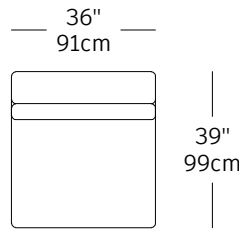

Mixmix JUMBO – modules

PRIX RÉGULIER
PRIX MEMBRE

MIX-9
\$1,745.00 / \$1,220.00
LEFT SMALL CORNER
90 KgCO2e

MIX-10
\$1,745.00 / \$1,220.00
RIGHT SMALL CORNER
90 KgCO2e

MIX-11
\$1,475.00 / \$1,030.00
SINGLE JUMBO
50 KgCO2e

MIX-14
\$3,215.00 / \$2,250.00
DIAMOND
90 KgCO2e

MIX-13
\$840.00 / \$585.00
OTTOMAN RECT. LONG
20 KgCO2e

MIX-19
\$2,630.00 / \$1,840.00
LEFT LONG CORNER
90 KgCO2e

MIX-18
\$2,630.00 / \$1,840.00
RIGHT LONG CORNER
90 KgCO2e