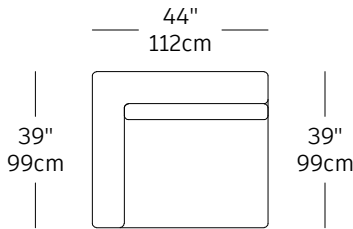

Mixmix JUMBO – modules

PRIX RÉGULIER
PRIX MEMBRE

MIX-9
\$1,745.00 / \$1,220.00
LEFT SMALL CORNER
90 KgCO2e

MIX-10
\$1,745.00 / \$1,220.00
RIGHT SMALL CORNER
90 KgCO2e

MIX-11
\$1,475.00 / \$1,030.00
SINGLE JUMBO
50 KgCO2e

MIX-14
\$3,215.00 / \$2,250.00
DIAMOND
90 KgCO2e

MIX-13
\$840.00 / \$585.00
OTTOMAN RECT. LONG
20 KgCO2e

MIX-19
\$2,630.00 / \$1,840.00
LEFT LONG CORNER
90 KgCO2e

MIX-18
\$2,630.00 / \$1,840.00
RIGHT LONG CORNER
90 KgCO2e