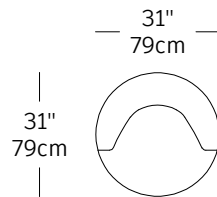

# Pong — modules

PRIX RÉGULIER  
PRIX MEMBRE

PON-1  
\$1,495.00 / \$1,045.00  
FAUTEUIL  
50 KgCO2e