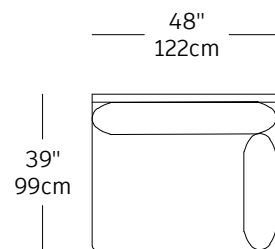

# Puff – modules

PRIX RÉGULIER  
PRIX MEMBRE

PFF-1  
\$1,845.00 / \$1,290.00  
CORNER  
50 KgCO2e

PFF-2  
\$1,555.00 / \$1,090.00  
SINGLE  
50 KgCO2e

PFF-3  
\$925.00 / \$645.00  
OTTOMAN  
20 KgCO2e

PFF-4  
\$1,845.00 / \$1,290.00  
DOUBLE  
90 KgCO2e

PFF-5  
\$2,230.00 / \$1,560.00  
BIG LEFT CORNER  
90 KgCO2e

PFF-6  
\$2,230.00 / \$1,560.00  
BIG RIGHT CORNER  
90 KgCO2e

PFF-7  
\$1,080.00 / \$755.00  
OTTOMAN BIG  
20 KgCO2e

PFF-8  
\$1,490.00 / \$1,040.00  
SINGLE MINI  
50 KgCO2e