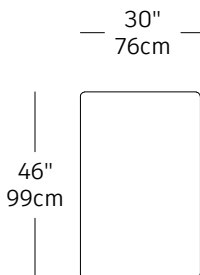

# Puff – modules

PRIX RÉGULIER  
PRIX MEMBRE

PFF-1  
\$1,845.00 / \$1,290.00  
CORNER  
50 KgCO2e

PFF-2  
\$1,555.00 / \$1,090.00  
SINGLE  
50 KgCO2e

PFF-3  
\$925.00 / \$645.00  
OTTOMAN  
20 KgCO2e

PFF-4  
\$1,845.00 / \$1,290.00  
DOUBLE  
90 KgCO2e

PFF-5  
\$2,230.00 / \$1,560.00  
BIG LEFT CORNER  
90 KgCO2e

PFF-6  
\$2,230.00 / \$1,560.00  
BIG RIGHT CORNER  
90 KgCO2e

PFF-7  
\$1,080.00 / \$755.00  
OTTOMAN BIG  
20 KgCO2e

PFF-8  
\$1,490.00 / \$1,040.00  
SINGLE MINI  
50 KgCO2e