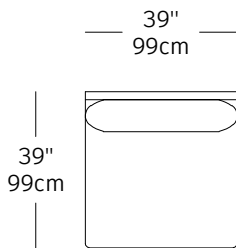

# Puff – modules

PRIX RÉGULIER  
PRIX MEMBRE

PFF-1  
\$1,845.00 / \$1,290.00  
CORNER  
50 KgCO2e

PFF-2  
\$1,555.00 / \$1,090.00  
SINGLE  
50 KgCO2e

PFF-3  
\$925.00 / \$645.00  
OTTOMAN  
20 KgCO2e

PFF-4  
\$1,845.00 / \$1,290.00  
DOUBLE  
90 KgCO2e

PFF-5  
\$2,230.00 / \$1,560.00  
BIG LEFT CORNER  
90 KgCO2e

PFF-6  
\$2,230.00 / \$1,560.00  
BIG RIGHT CORNER  
90 KgCO2e

PFF-7  
\$1,080.00 / \$755.00  
OTTOMAN BIG  
20 KgCO2e

PFF-8  
\$1,490.00 / \$1,040.00  
SINGLE MINI  
50 KgCO2e