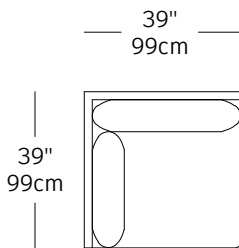

# Puff – modules

PRIX RÉGULIER  
PRIX MEMBRE

PFF-1  
\$1,845.00 / \$1,290.00  
CORNER  
50 KgCO2e

PFF-2  
\$1,555.00 / \$1,090.00  
SINGLE  
50 KgCO2e

PFF-3  
\$925.00 / \$645.00  
OTTOMAN  
20 KgCO2e

PFF-4  
\$1,845.00 / \$1,290.00  
DOUBLE  
90 KgCO2e

PFF-5  
\$2,230.00 / \$1,560.00  
BIG LEFT CORNER  
90 KgCO2e

PFF-6  
\$2,230.00 / \$1,560.00  
BIG RIGHT CORNER  
90 KgCO2e

PFF-7  
\$1,080.00 / \$755.00  
OTTOMAN BIG  
20 KgCO2e

PFF-8  
\$1,490.00 / \$1,040.00  
SINGLE MINI  
50 KgCO2e