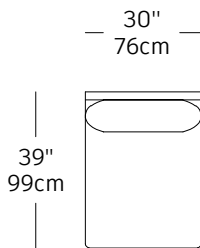

# Puff – modules

PRIX RÉGULIER  
PRIX MEMBRE

PFF-1  
\$1,845.00 / \$1,290.00  
CORNER  
50 KgCO2e

PFF-2  
\$1,555.00 / \$1,090.00  
SINGLE  
50 KgCO2e

PFF-3  
\$925.00 / \$645.00  
OTTOMAN  
20 KgCO2e

PFF-4  
\$1,845.00 / \$1,290.00  
DOUBLE  
90 KgCO2e

PFF-5  
\$2,230.00 / \$1,560.00  
BIG LEFT CORNER  
90 KgCO2e

PFF-6  
\$2,230.00 / \$1,560.00  
BIG RIGHT CORNER  
90 KgCO2e

PFF-7  
\$1,080.00 / \$755.00  
OTTOMAN BIG  
20 KgCO2e

PFF-8  
\$1,490.00 / \$1,040.00  
SINGLE MINI  
50 KgCO2e