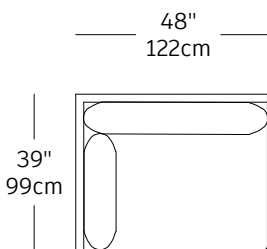

# Puff – modules

PRIX RÉGULIER  
PRIX MEMBRE

PFF-1  
\$1,845.00 / \$1,290.00  
CORNER  
50 KgCO2e

PFF-2  
\$1,555.00 / \$1,090.00  
SINGLE  
50 KgCO2e

PFF-3  
\$925.00 / \$645.00  
OTTOMAN  
20 KgCO2e

PFF-4  
\$1,845.00 / \$1,290.00  
DOUBLE  
90 KgCO2e

PFF-5  
\$2,230.00 / \$1,560.00  
BIG LEFT CORNER  
90 KgCO2e

PFF-6  
\$2,230.00 / \$1,560.00  
BIG RIGHT CORNER  
90 KgCO2e

PFF-7  
\$1,080.00 / \$755.00  
OTTOMAN BIG  
20 KgCO2e

PFF-8  
\$1,490.00 / \$1,040.00  
SINGLE MINI  
50 KgCO2e