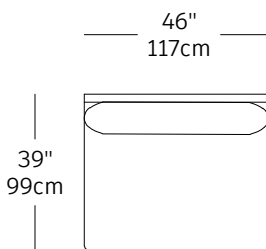

# Puff – modules

PRIX RÉGULIER  
PRIX MEMBRE

PFF-1  
\$1,845.00 / \$1,290.00  
CORNER  
50 KgCO2e

PFF-2  
\$1,555.00 / \$1,090.00  
SINGLE  
50 KgCO2e

PFF-3  
\$925.00 / \$645.00  
OTTOMAN  
20 KgCO2e

PFF-4  
\$1,845.00 / \$1,290.00  
DOUBLE  
90 KgCO2e

PFF-5  
\$2,230.00 / \$1,560.00  
BIG LEFT CORNER  
90 KgCO2e

PFF-6  
\$2,230.00 / \$1,560.00  
BIG RIGHT CORNER  
90 KgCO2e

PFF-7  
\$1,080.00 / \$755.00  
OTTOMAN BIG  
20 KgCO2e

PFF-8  
\$1,490.00 / \$1,040.00  
SINGLE MINI  
50 KgCO2e