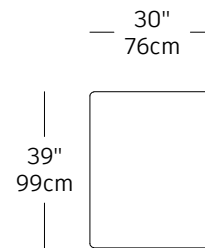

# Puff – modules

PRIX RÉGULIER  
PRIX MEMBRE

PFF-1  
\$1,845.00 / \$1,290.00  
CORNER  
50 KgCO2e

PFF-2  
\$1,555.00 / \$1,090.00  
SINGLE  
50 KgCO2e

PFF-3  
\$925.00 / \$645.00  
OTTOMAN  
20 KgCO2e

PFF-4  
\$1,845.00 / \$1,290.00  
DOUBLE  
90 KgCO2e

PFF-5  
\$2,230.00 / \$1,560.00  
BIG LEFT CORNER  
90 KgCO2e

PFF-6  
\$2,230.00 / \$1,560.00  
BIG RIGHT CORNER  
90 KgCO2e

PFF-7  
\$1,080.00 / \$755.00  
OTTOMAN BIG  
20 KgCO2e

PFF-8  
\$1,490.00 / \$1,040.00  
SINGLE MINI  
50 KgCO2e