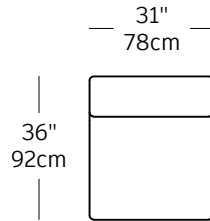

# Section – modules

PRIX RÉGULIER  
PRIX MEMBRE

SEC-1  
\$1,265.00 / \$885.00  
Left small corner  
50 KgCO2e

SEC-2  
\$1,060.00 / \$740.00  
Single  
50 KgCO2e

SEC-3  
\$1,265.00 / \$885.00  
Right small corner  
50 KgCO2e