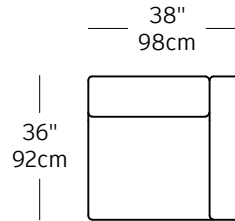

# Section – modules

PRIX RÉGULIER  
PRIX MEMBRE

SEC-1  
\$1,265.00 / \$885.00  
Left small corner  
50 KgCO2e

SEC-2  
\$1,060.00 / \$740.00  
Single  
50 KgCO2e

SEC-3  
\$1,265.00 / \$885.00  
Right small corner  
50 KgCO2e