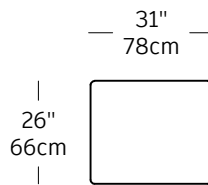

SEC-4
$710.00 / $495.00
Ottoman 31x26
20 KgCO2e