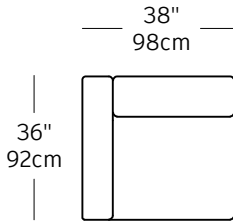

# Section – modules

PRIX RÉGULIER  
PRIX MEMBRE

SEC-1  
\$1,265.00 / \$885.00  
Left small corner  
50 KgCO2e

SEC-2  
\$1,060.00 / \$740.00  
Single  
50 KgCO2e

SEC-3  
\$1,265.00 / \$885.00  
Right small corner  
50 KgCO2e