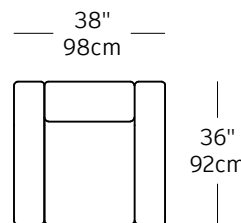

SEC-5
$1,425.00 / $995.00
Fauteuil
50 KgCO2e