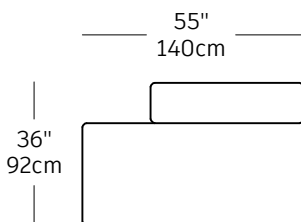

SEC-6  
\$740.00 / \$515.00  
Ottoman 36x31  
20 KgCO2e

SEC-11  
\$1,500.00 / \$1,050.00  
Left long corner  
90 KgCO2e

SEC-12  
\$1,500.00 / \$1,050.00  
Right long corner  
90 KgCO2e

SEC-5  
\$1,425.00 / \$995.00  
Fauteuil  
50 KgCO2e