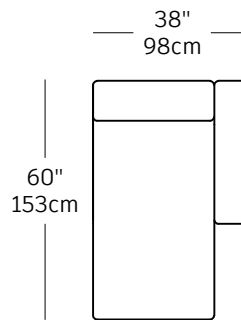

# Section – modules

PRIX RÉGULIER  
PRIX MEMBRE

SEC-1  
\$1,265.00 / \$885.00  
Left small corner  
50 KgCO2e

SEC-2  
\$1,060.00 / \$740.00  
Single  
50 KgCO2e

SEC-3  
\$1,265.00 / \$885.00  
Right small corner  
50 KgCO2e

SEC-7  
\$1,260.00 / \$880.00  
Corner  
50 KgCO2e

SEC-9  
\$1,850.00 / \$1,295.00  
Chaise longue left  
90 KgCO2e

SEC-8  
\$1,850.00 / \$1,295.00  
Chaise longue right  
90 KgCO2e

SEC-4  
\$710.00 / \$495.00  
Ottoman 31x26  
20 KgCO2e

SEC-6  
\$740.00 / \$515.00  
Ottoman 36x31  
20 KgCO2e

SEC-11  
\$1,500.00 / \$1,050.00  
Left long corner  
90 KgCO2e

SEC-12  
\$1,500.00 / \$1,050.00  
Right long corner  
90 KgCO2e

SEC-5  
\$1,425.00 / \$995.00  
Fauteuil  
50 KgCO2e