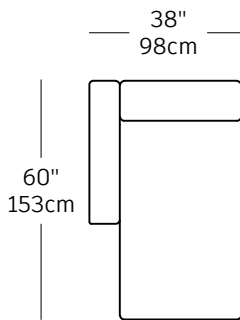

# Section – modules

PRIX RÉGULIER  
PRIX MEMBRE

SEC-1  
\$1,265.00 / \$885.00  
Left small corner  
50 KgCO2e

SEC-2  
\$1,060.00 / \$740.00  
Single  
50 KgCO2e

SEC-3  
\$1,265.00 / \$885.00  
Right small corner  
50 KgCO2e

SEC-7  
\$1,260.00 / \$880.00  
Corner  
50 KgCO2e

SEC-9  
\$1,850.00 / \$1,295.00  
Chaise longue left  
90 KgCO2e

SEC-8  
\$1,850.00 / \$1,295.00  
Chaise longue right  
90 KgCO2e

SEC-4  
\$710.00 / \$495.00  
Ottoman 31x26  
20 KgCO2e

SEC-6  
\$740.00 / \$515.00  
Ottoman 36x31  
20 KgCO2e

SEC-11  
\$1,500.00 / \$1,050.00  
Left long corner  
90 KgCO2e

SEC-12  
\$1,500.00 / \$1,050.00  
Right long corner  
90 KgCO2e

SEC-5  
\$1,425.00 / \$995.00  
Fauteuil  
50 KgCO2e