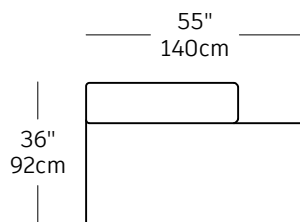

SEC-13
$1,775.00 / $1,240.00
2P LAF
90 KgCO2e