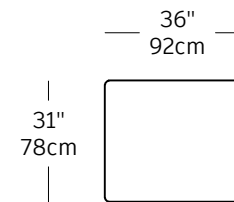

SEC-7  
\$1,260.00 / \$880.00  
Corner  
50 KgCO2e

SEC-9  
\$1,850.00 / \$1,295.00  
Chaise longue left  
90 KgCO2e

SEC-8  
\$1,850.00 / \$1,295.00  
Chaise longue right  
90 KgCO2e

SEC-4  
\$710.00 / \$495.00  
Ottoman 31x26  
20 KgCO2e