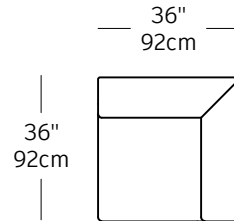

# Section – modules

PRIX RÉGULIER  
PRIX MEMBRE

SEC-1  
\$1,265.00 / \$885.00  
Left small corner  
50 KgCO2e

SEC-2  
\$1,060.00 / \$740.00  
Single  
50 KgCO2e

SEC-3  
\$1,265.00 / \$885.00  
Right small corner  
50 KgCO2e