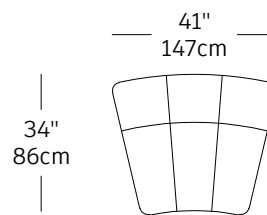

# Slice — modules

PRIX RÉGULIER  
PRIX MEMBRE

SLC-1  
\$1,630.00 / ~~\$1,140.00~~  
SINGLE  
50 KgCO2e

SLC-2  
\$1,730.00 / ~~\$1,210.00~~  
CURVE  
50 KgCO2e

SLC-3  
\$1,730.00 / ~~\$1,210.00~~  
REVERSE  
50 KgCO2e

SLC-4  
\$1,065.00 / ~~\$745.00~~  
OTTOMAN SQUARE  
20 KgCO2e

SLC-5  
\$1,140.00 / ~~\$795.00~~  
OTTOMAN CURVE  
20 KgCO2e