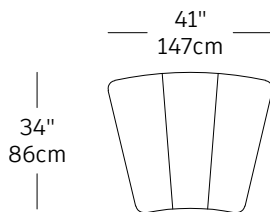

# Slice — modules

PRIX RÉGULIER  
PRIX MEMBRE

SLC-1  
\$1,630.00 / ~~\$1,140.00~~  
SINGLE  
50 KgCO2e

SLC-2  
\$1,730.00 / ~~\$1,210.00~~  
CURVE  
50 KgCO2e

SLC-3  
\$1,730.00 / ~~\$1,210.00~~  
REVERSE  
50 KgCO2e

SLC-4  
\$1,065.00 / ~~\$745.00~~  
OTTOMAN SQUARE  
20 KgCO2e

SLC-5  
\$1,140.00 / ~~\$795.00~~  
OTTOMAN CURVE  
20 KgCO2e