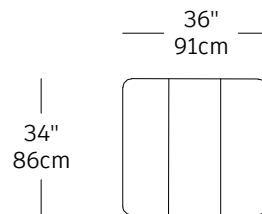

# Slice — modules

PRIX RÉGULIER  
PRIX MEMBRE

SLC-1  
\$1,630.00 / ~~\$1,140.00~~  
SINGLE  
50 KgCO2e

SLC-2  
\$1,730.00 / ~~\$1,210.00~~  
CURVE  
50 KgCO2e

SLC-3  
\$1,730.00 / ~~\$1,210.00~~  
REVERSE  
50 KgCO2e

SLC-4  
\$1,065.00 / ~~\$745.00~~  
OTTOMAN SQUARE  
20 KgCO2e

SLC-5  
\$1,140.00 / ~~\$795.00~~  
OTTOMAN CURVE  
20 KgCO2e