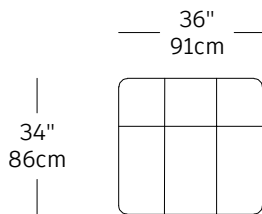

# Slice — modules

PRIX RÉGULIER  
PRIX MEMBRE

SLC-1  
\$1,630.00 / ~~\$1,140.00~~  
SINGLE  
50 KgCO2e

SLC-2  
\$1,730.00 / ~~\$1,210.00~~  
CURVE  
50 KgCO2e

SLC-3  
\$1,730.00 / ~~\$1,210.00~~  
REVERSE  
50 KgCO2e

SLC-4  
\$1,065.00 / ~~\$745.00~~  
OTTOMAN SQUARE  
20 KgCO2e

SLC-5  
\$1,140.00 / ~~\$795.00~~  
OTTOMAN CURVE  
20 KgCO2e