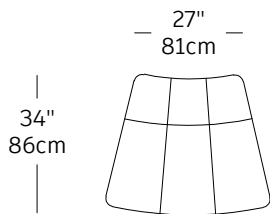

# Slice — modules

PRIX RÉGULIER  
PRIX MEMBRE

SLC-1  
\$1,630.00 / ~~\$1,140.00~~  
SINGLE  
50 KgCO2e

SLC-2  
\$1,730.00 / ~~\$1,210.00~~  
CURVE  
50 KgCO2e

SLC-3  
\$1,730.00 / ~~\$1,210.00~~  
REVERSE  
50 KgCO2e

SLC-4  
\$1,065.00 / ~~\$745.00~~  
OTTOMAN SQUARE  
20 KgCO2e

SLC-5  
\$1,140.00 / ~~\$795.00~~  
OTTOMAN CURVE  
20 KgCO2e