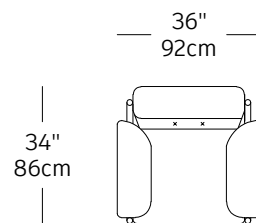

# Super-Pause – modules

PRIX RÉGULIER

PRIX MEMBRE

SPP-1  
\$1,710.00 / ~~\$1,195.00~~  
FAUTEUIL OAK  
50 KgCO2e

SPP-2  
\$1,630.00 / ~~\$1,140.00~~  
FAUTEUIL BLACK  
50 KgCO2e