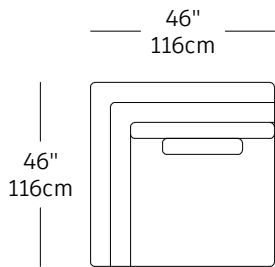

# Weekend – modules

PRIX RÉGULIER  
PRIX MEMBRE

WKN-1  
\$1,900.00 / **\$1,330.00**  
CORNER  
90 KgCO2e

WKN-2  
\$1,560.00 / **\$1,090.00**  
SINGLE  
50 KgCO2e

WKN-3  
\$1,095.00 / **\$765.00**  
OTTOMAN  
20 KgCO2e