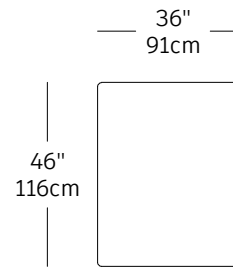

# Weekend – modules

PRIX RÉGULIER  
PRIX MEMBRE

WKN-1  
\$1,900.00 / **\$1,330.00**  
CORNER  
90 KgCO2e

WKN-2  
\$1,560.00 / **\$1,090.00**  
SINGLE  
50 KgCO2e

WKN-3  
\$1,095.00 / **\$765.00**  
OTTOMAN  
20 KgCO2e