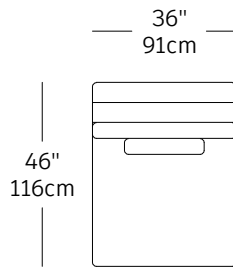

# Weekend – modules

PRIX RÉGULIER  
PRIX MEMBRE

WKN-1  
\$1,900.00 / **\$1,330.00**  
CORNER  
90 KgCO2e

WKN-2  
\$1,560.00 / **\$1,090.00**  
SINGLE  
50 KgCO2e

WKN-3  
\$1,095.00 / **\$765.00**  
OTTOMAN  
20 KgCO2e

WKN-4  
\$2,895.00 / **\$2,025.00**  
CHAISE LONGUE LEFT  
90 KgCO2e

WKN-5  
\$2,895.00 / **\$2,025.00**  
CHAISE LONGUE RIGHT  
90 KgCO2e

WKN-6  
\$2,460.00 / **\$1,720.00**  
DOUBLE  
90 KgCO2e