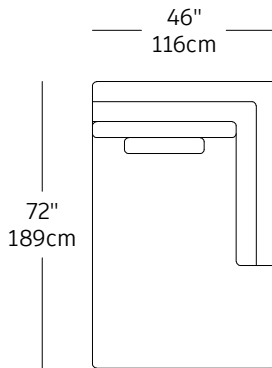

# Weekend – modules

PRIX RÉGULIER  
PRIX MEMBRE

WKN-1  
\$1,900.00 / **\$1,330.00**  
CORNER  
90 KgCO2e

WKN-2  
\$1,560.00 / **\$1,090.00**  
SINGLE  
50 KgCO2e

WKN-3  
\$1,095.00 / **\$765.00**  
OTTOMAN  
20 KgCO2e

WKN-4  
\$2,895.00 / **\$2,025.00**  
CHAISE LONGUE LEFT  
90 KgCO2e

WKN-5  
\$2,895.00 / **\$2,025.00**  
CHAISE LONGUE RIGHT  
90 KgCO2e

WKN-6  
\$2,460.00 / **\$1,720.00**  
DOUBLE  
90 KgCO2e