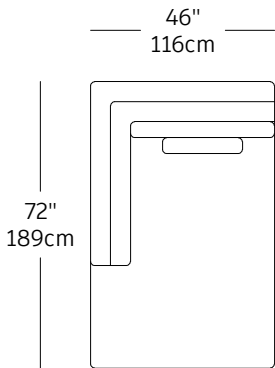

# Weekend – modules

PRIX RÉGULIER  
PRIX MEMBRE

WKN-1  
\$1,900.00 / **\$1,330.00**  
CORNER  
90 KgCO2e

WKN-2  
\$1,560.00 / **\$1,090.00**  
SINGLE  
50 KgCO2e

WKN-3  
\$1,095.00 / **\$765.00**  
OTTOMAN  
20 KgCO2e

WKN-4  
\$2,895.00 / **\$2,025.00**  
CHAISE LONGUE LEFT  
90 KgCO2e

WKN-5  
\$2,895.00 / **\$2,025.00**  
CHAISE LONGUE RIGHT  
90 KgCO2e

WKN-6  
\$2,460.00 / **\$1,720.00**  
DOUBLE  
90 KgCO2e