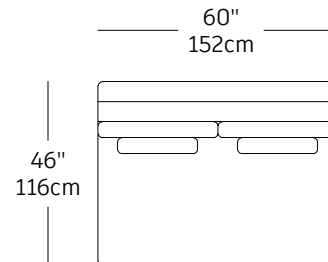

# Weekend – modules

PRIX RÉGULIER  
PRIX MEMBRE

WKN-1  
\$1,900.00 / **\$1,330.00**  
CORNER  
90 KgCO2e

WKN-2  
\$1,560.00 / **\$1,090.00**  
SINGLE  
50 KgCO2e

WKN-3  
\$1,095.00 / **\$765.00**  
OTTOMAN  
20 KgCO2e

WKN-4  
\$2,895.00 / **\$2,025.00**  
CHAISE LONGUE LEFT  
90 KgCO2e

WKN-5  
\$2,895.00 / **\$2,025.00**  
CHAISE LONGUE RIGHT  
90 KgCO2e

WKN-6  
\$2,460.00 / **\$1,720.00**  
DOUBLE  
90 KgCO2e