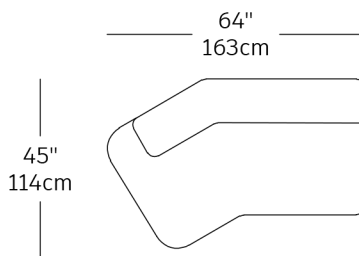

# Panorama – modules

PRIX RÉGULIER  
PRIX MEMBRE

PNR-4  
\$2,140.00 / \$1,495.00  
2P RAF  
90 KgCO2e

PNR-5  
\$2,140.00 / \$1,495.00  
2P LAF  
90 KgCO2e

PNR-9  
\$2,380.00 / \$1,665.00  
SOFA PART LEFT  
90 KgCO2e

PNR-8  
\$2,380.00 / \$1,665.00  
SOFA PART RIGHT  
90 KgCO2e

PNR-7  
\$2,965.00 / \$2,075.00  
LEFT BIG  
90 KgCO2e

PNR-6  
\$2,965.00 / \$2,075.00  
RIGHT BIG  
90 KgCO2e

PNR-23  
\$3,165.00 / \$2,215.00  
CASCADE RIGHT CORNER  
90 KgCO2e