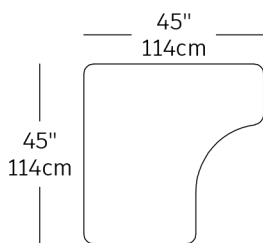

PNR-21
$1,260.00 / $880.00
20 KgCO2e