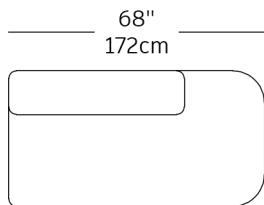

# Panorama – modules

PRIX RÉGULIER  
PRIX MEMBRE

PNR-4  
\$2,140.00 / \$1,495.00  
2P RAF  
90 KgCO2e

PNR-5  
\$2,140.00 / \$1,495.00  
2P LAF  
90 KgCO2e

PNR-9  
\$2,380.00 / \$1,665.00  
SOFA PART LEFT  
90 KgCO2e

PNR-8  
\$2,380.00 / \$1,665.00  
SOFA PART RIGHT  
90 KgCO2e

PNR-7  
\$2,965.00 / \$2,075.00  
LEFT BIG  
90 KgCO2e

PNR-6  
\$2,965.00 / \$2,075.00  
RIGHT BIG  
90 KgCO2e

PNR-23  
\$3,165.00 / \$2,215.00  
CASCADE RIGHT CORNER  
90 KgCO2e