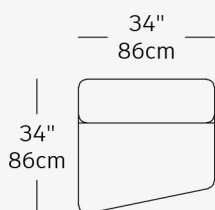

# Panorama – modules suite

PRIX RÉGULIER  
PRIX MEMBRE

PNR-16  
\$1,565.00 / **\$1,095.00**  
CORNER  
50 KgCO2e

PNR-15  
\$1,410.00 / **\$985.00**  
SINGLE 34  
50 KgCO2e

PNR-17  
\$1,285.00 / **\$895.00**  
SINGLE  
50 KgCO2e