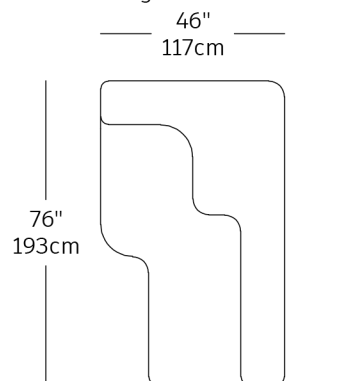

PNR-8  
\$2,380.00 / \$1,665.00  
SOFA PART RIGHT  
90 KgCO2e

PNR-7  
\$2,965.00 / \$2,075.00  
LEFT BIG  
90 KgCO2e

PNR-6  
\$2,965.00 / \$2,075.00  
RIGHT BIG  
90 KgCO2e

PNR-23  
\$3,165.00 / \$2,215.00  
CASCADE RIGHT CORNER  
90 KgCO2e