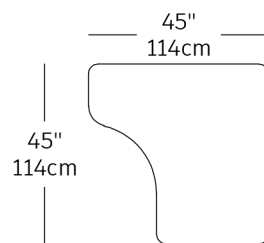

PNR-22
$1,260.00 / $880.00
20 KgCO2e