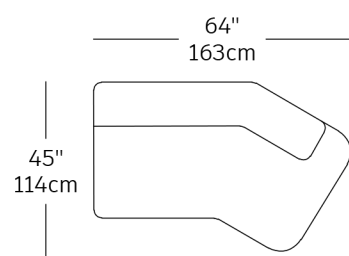

# Panorama – modules

PRIX RÉGULIER  
PRIX MEMBRE

PNR-4  
\$2,140.00 / \$1,495.00  
2P RAF  
90 KgCO2e

PNR-5  
\$2,140.00 / \$1,495.00  
2P LAF  
90 KgCO2e

PNR-9  
\$2,380.00 / \$1,665.00  
SOFA PART LEFT  
90 KgCO2e

PNR-8  
\$2,380.00 / \$1,665.00  
SOFA PART RIGHT  
90 KgCO2e

PNR-7  
\$2,965.00 / \$2,075.00  
LEFT BIG  
90 KgCO2e

PNR-6  
\$2,965.00 / \$2,075.00  
RIGHT BIG  
90 KgCO2e

PNR-23  
\$3,165.00 / \$2,215.00  
CASCADE RIGHT CORNER  
90 KgCO2e