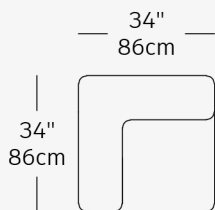

Panorama – modules suite

PRIX RÉGULIER
PRIX MEMBRE

PNR-16
$1,565.00 / **$1,095.00**
CORNER
50 KgCO2e