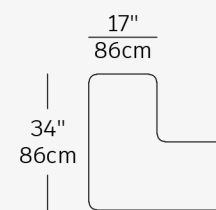

PNR-13
$1,015.00 / **$710.00**
OTTOMAN L
50 KgCO2e