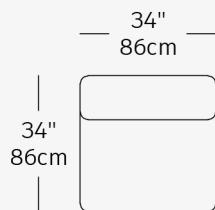

PNR-15
$1,410.00 / **$985.00**
SINGLE 34
50 KgCO2e