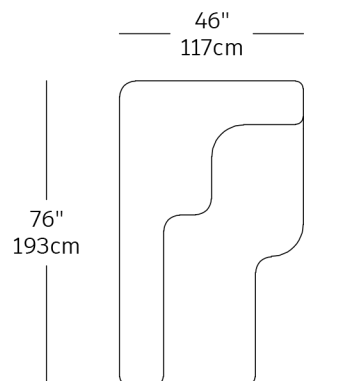

# Panorama – modules

PRIX RÉGULIER  
PRIX MEMBRE

PNR-4  
\$2,140.00 / \$1,495.00  
2P RAF  
90 KgCO2e

PNR-5  
\$2,140.00 / \$1,495.00  
2P LAF  
90 KgCO2e

PNR-9  
\$2,380.00 / \$1,665.00  
SOFA PART LEFT  
90 KgCO2e

PNR-8  
\$2,380.00 / \$1,665.00  
SOFA PART RIGHT  
90 KgCO2e

PNR-7  
\$2,965.00 / \$2,075.00  
LEFT BIG  
90 KgCO2e

PNR-6  
\$2,965.00 / \$2,075.00  
RIGHT BIG  
90 KgCO2e

PNR-23  
\$3,165.00 / \$2,215.00  
CASCADE RIGHT CORNER  
90 KgCO2e