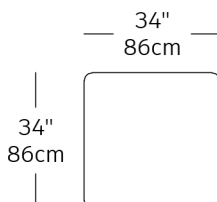

PNR-10
$780.00 / $545.00
OTTOMAN CARRÉ 34
20 KgCO2e