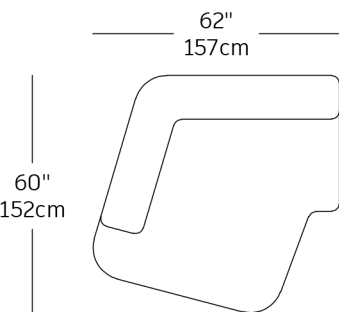

# Panorama – modules

PRIX RÉGULIER  
PRIX MEMBRE

PNR-4  
\$2,140.00 / \$1,495.00  
2P RAF  
90 KgCO2e

PNR-5  
\$2,140.00 / \$1,495.00  
2P LAF  
90 KgCO2e

PNR-9  
\$2,380.00 / \$1,665.00  
SOFA PART LEFT  
90 KgCO2e

PNR-8  
\$2,380.00 / \$1,665.00  
SOFA PART RIGHT  
90 KgCO2e

PNR-7  
\$2,965.00 / \$2,075.00  
LEFT BIG  
90 KgCO2e

PNR-6  
\$2,965.00 / \$2,075.00  
RIGHT BIG  
90 KgCO2e

PNR-23  
\$3,165.00 / \$2,215.00  
CASCADE RIGHT CORNER  
90 KgCO2e