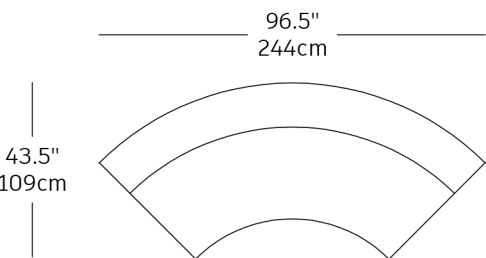

PNR-14
$3,165.00 / $2,215.00
CURVE
90 KgCO2e