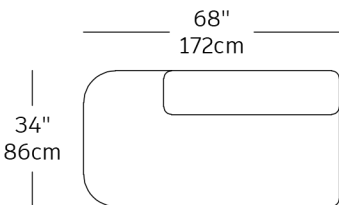

# Panorama – modules

PRIX RÉGULIER  
PRIX MEMBRE

PNR-4  
\$2,140.00 / \$1,495.00  
2P RAF  
90 KgCO2e

PNR-5  
\$2,140.00 / \$1,495.00  
2P LAF  
90 KgCO2e

PNR-9  
\$2,380.00 / \$1,665.00  
SOFA PART LEFT  
90 KgCO2e