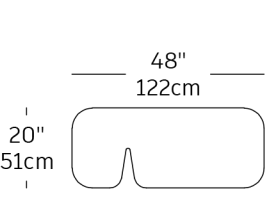

PNR-18
$1,065.00 / $745.00
20 KgCO2e