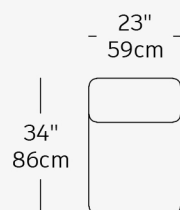

# Panorama – modules suite

PRIX RÉGULIER  
PRIX MEMBRE

PNR-16  
\$1,565.00 / **\$1,095.00**  
CORNER  
50 KgCO2e

PNR-15  
\$1,410.00 / **\$985.00**  
SINGLE 34  
50 KgCO2e

PNR-17  
\$1,285.00 / **\$895.00**  
SINGLE  
50 KgCO2e