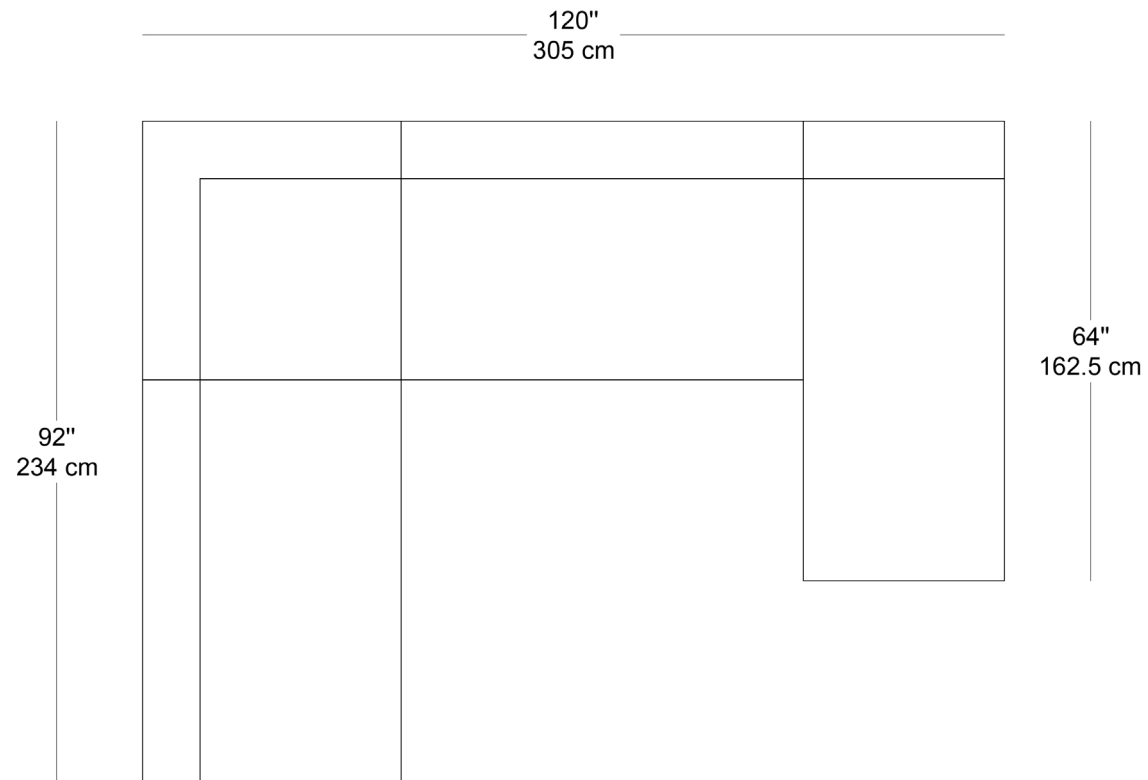

configuration 1003A2B
rég/reg: \$2,925.00
solde/sale: \$2,340.00

info@elementdebase.com
t. 514-738-6484
534 mccaffrey montreal h4t 1n1

configuration 1003A2B1C
rég/reg: \$3,350.00
solde/sale: \$2,680.00

info@elementdebase.com
t. 514-738-6484
534 mcaffrey montreal h4t 1n1