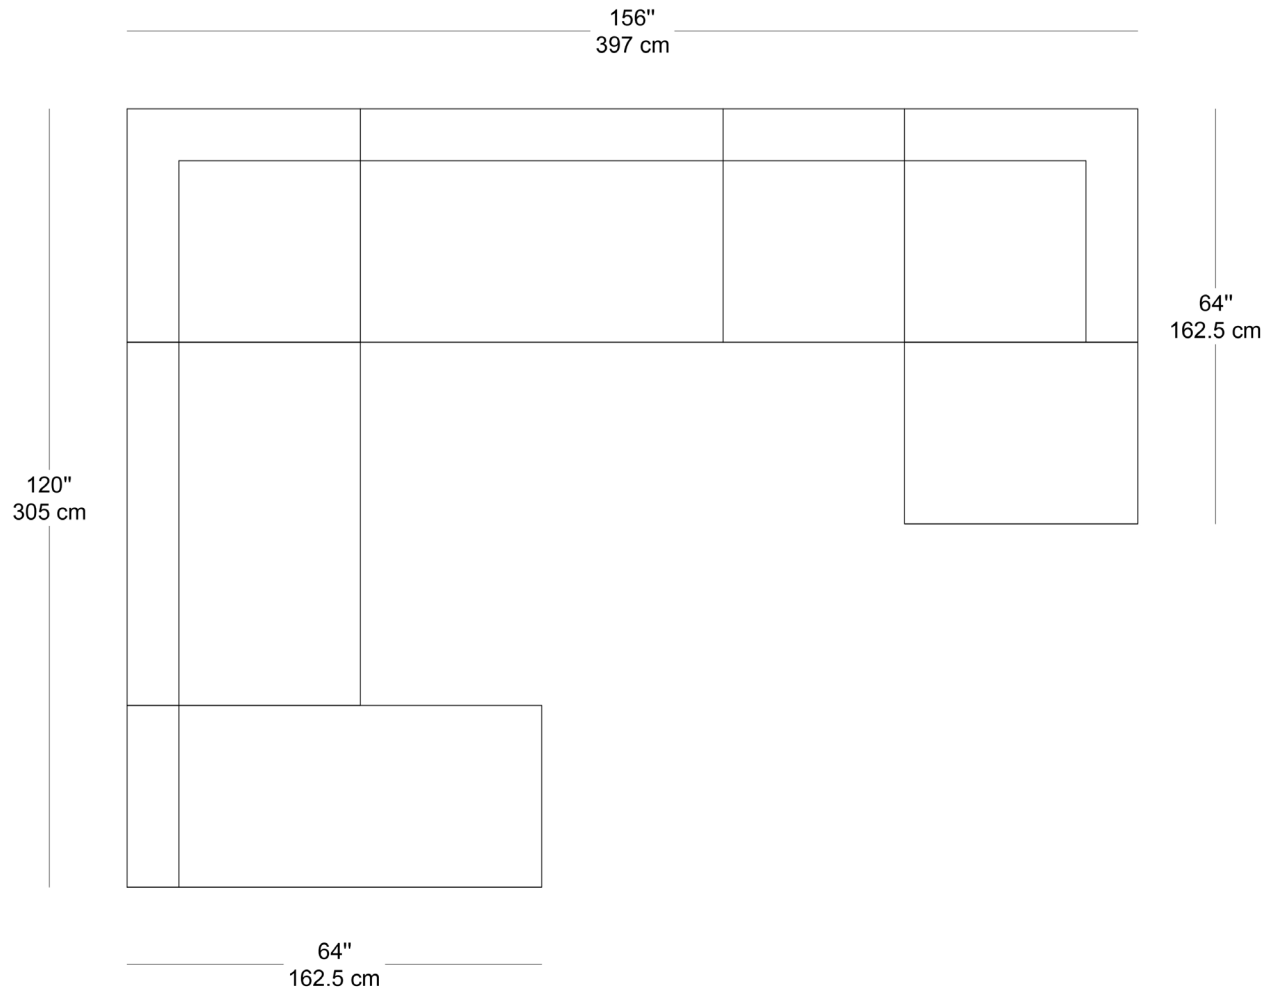

configuration 1562A2D1B1C1E
rég/reg: $4,950.00
solde/sale: $3,960.00

info@elementdebase.com
t. 514-738-6484
534 mccaffrey montreal h4t 1n1