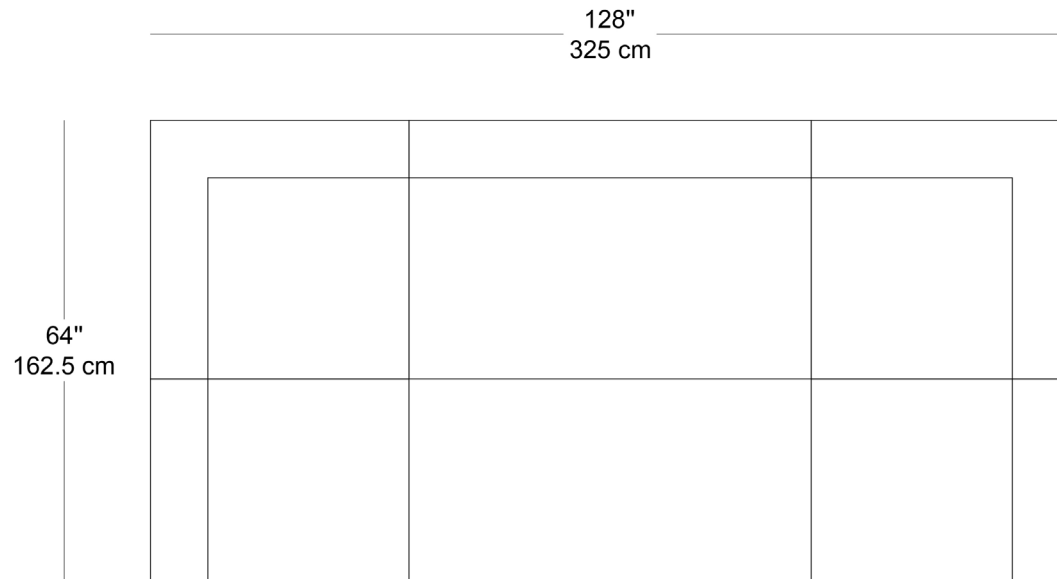

configuration 1282A1D2B
rég/reg: $3,250.00
solde/sale: $2,600.00

info@elementdebase.com
t. 514-738-6484
534 mccaffrey montreal h4t 1n1