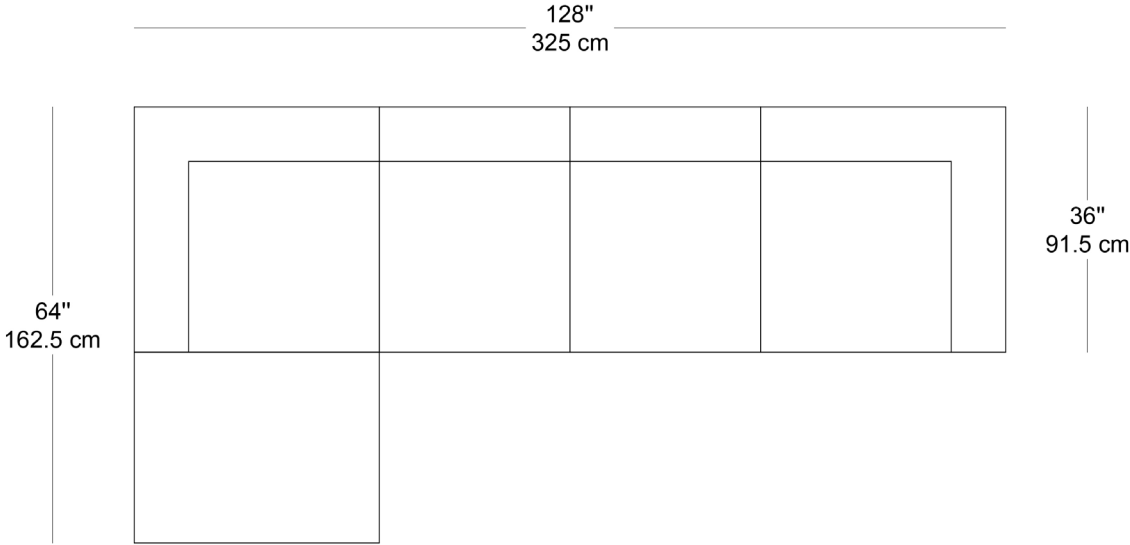

info@elementdebase.com
t. 514-738-6484
534 mccaffrey montreal h4t 1n1

modules Mixmix / Mixmix modules
configuration **1282A2B1C**

élément
de
base

edb

configuration 1282A2B1C
rég/reg: \$2,725.00
solde/sale: \$2,180.00