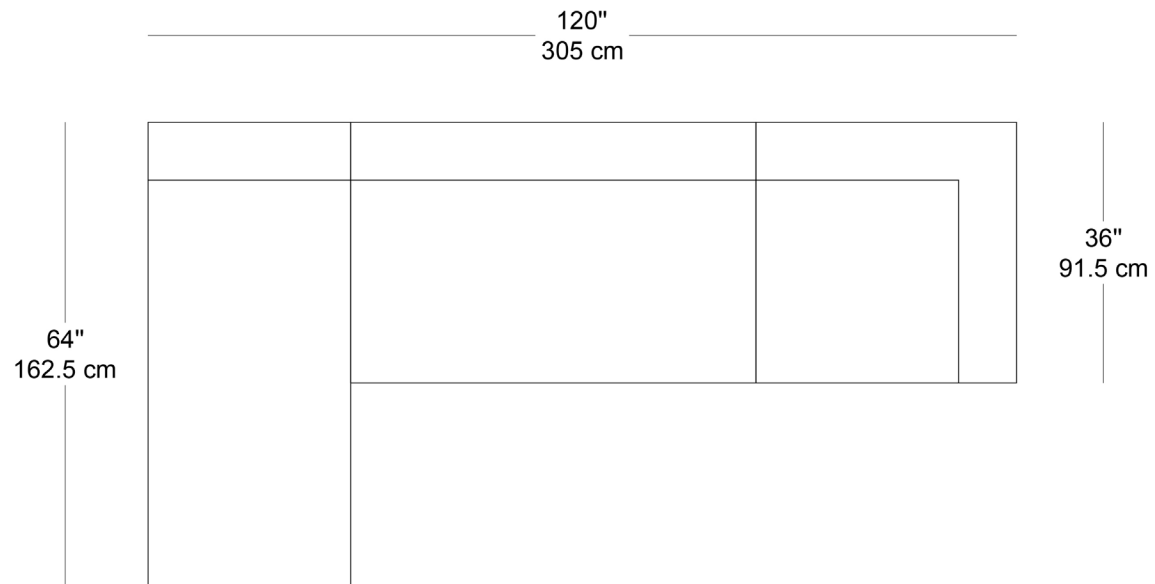

configuration 1201E1D1A
rég/reg: $2,425.00
solde/sale: $1,940.00

info@elementdebase.com
t. 514-738-6484
534 mccaffrey montreal h4t 1n1