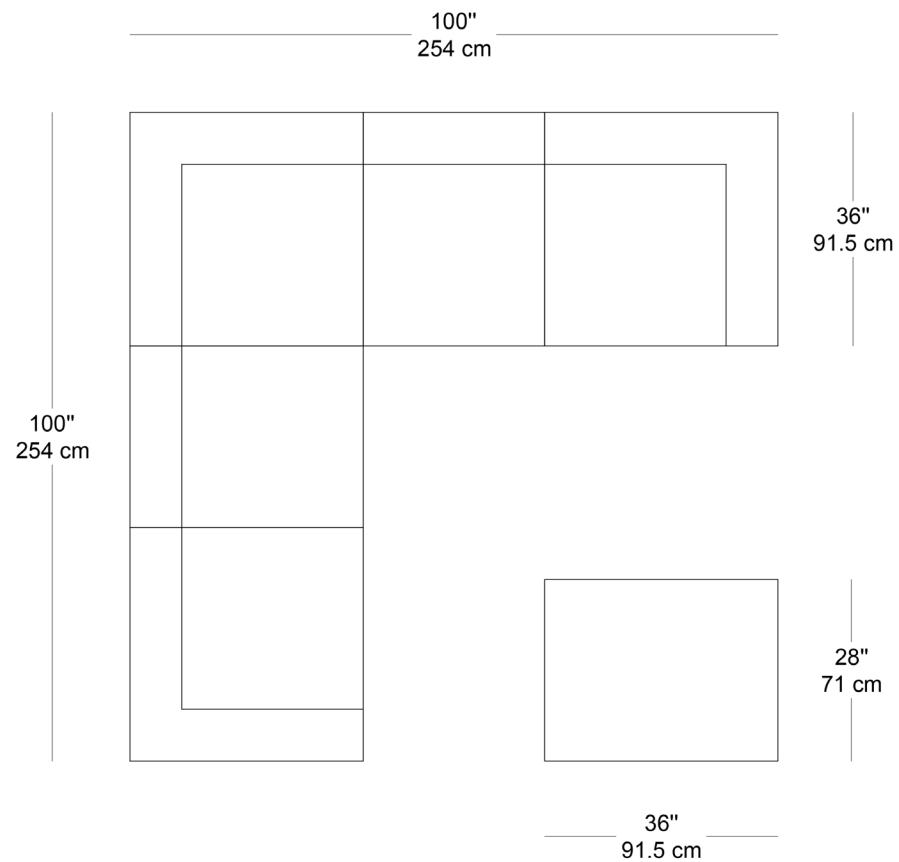

configuration 1003A2B
rég/reg: \$2,925.00
solde/sale: \$2,340.00

info@elementdebase.com
t. 514-738-6484
534 mccaffrey montreal h4t 1n1

configuration 1003A2B1C
rég/reg: \$3,350.00
solde/sale: \$2,680.00

info@elementdebase.com
t. 514-738-6484
534 mcaffrey montreal h4t 1n1