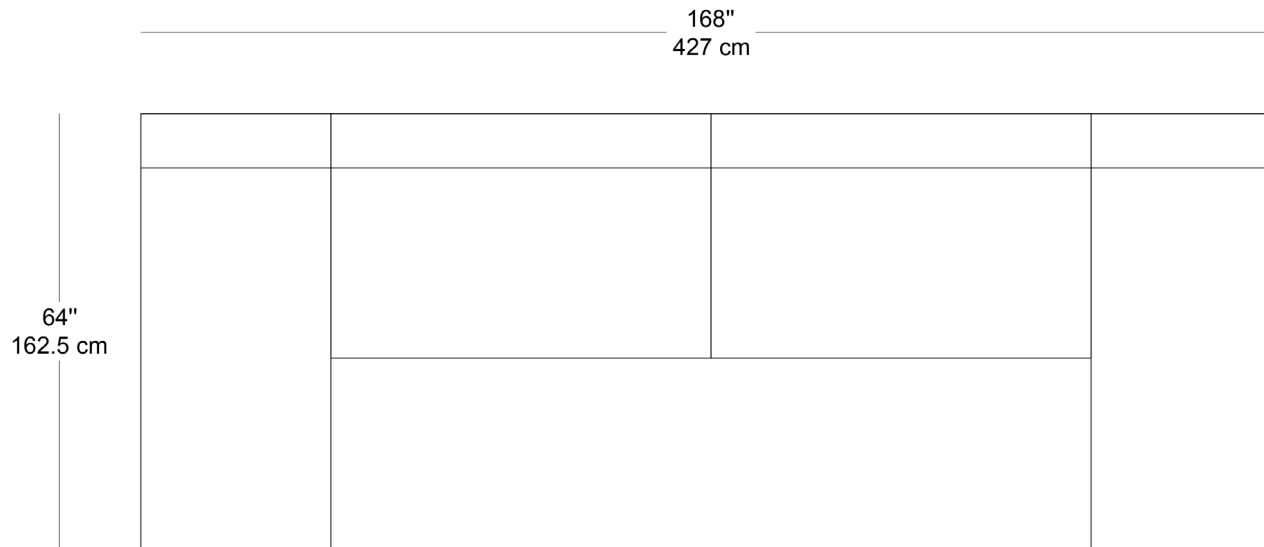

configuration 1682D2E
rég/reg: $3,600.00
solde/sale: $2,880.00

info@elementdebase.com
t. 514-738-6484
534 mccaffrey montreal h4t 1n1