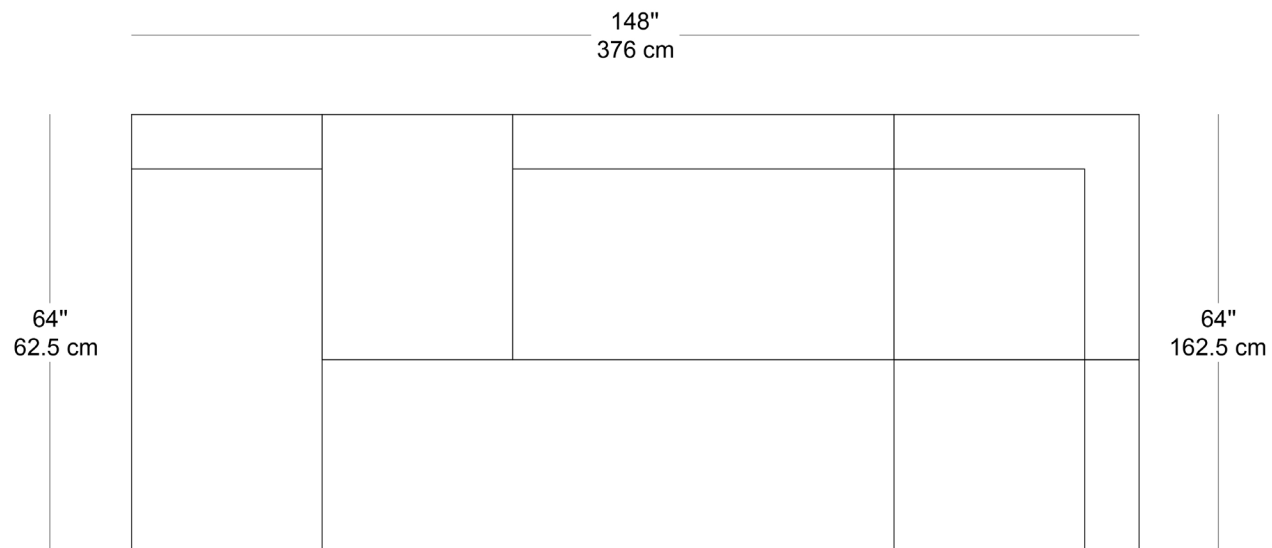

configuration 1481A1B1C1D1E
rég/reg: $3,375.00
solde/sale: $2,700.00

info@elementdebase.com
t. 514-738-6484
534 mccaffrey montreal h4t 1n1