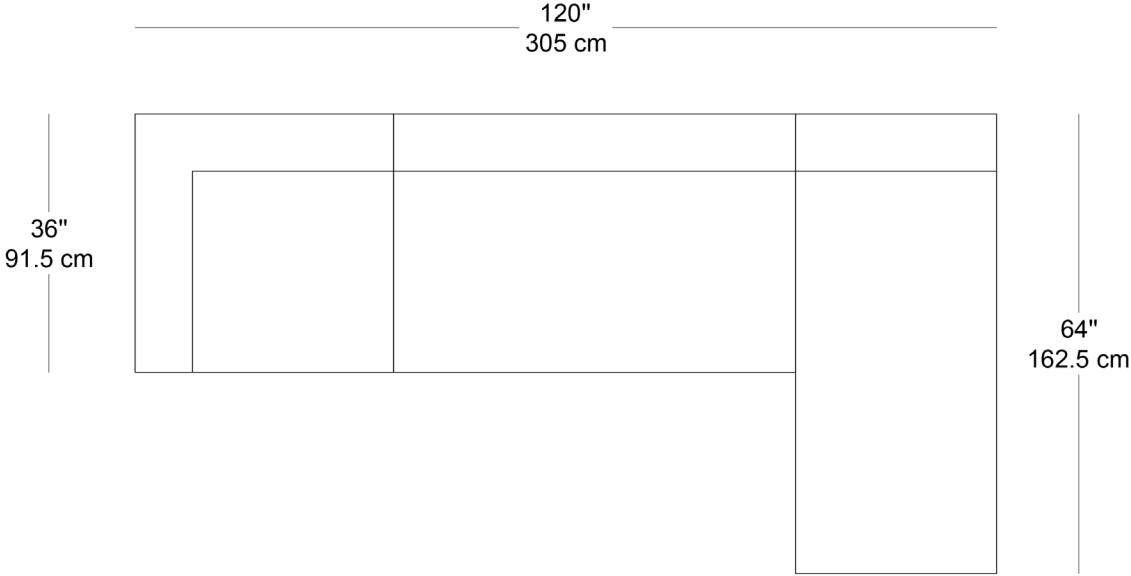

modules Mixmix / Mixmix modules
configuration **120x64 RAF**

élément
de
base

edb

configuration 120x64 RAF
\$2,790.00

info@elementdebase.com
t. 514-738-6484
534 mccaffrey montreal h4t 1n1