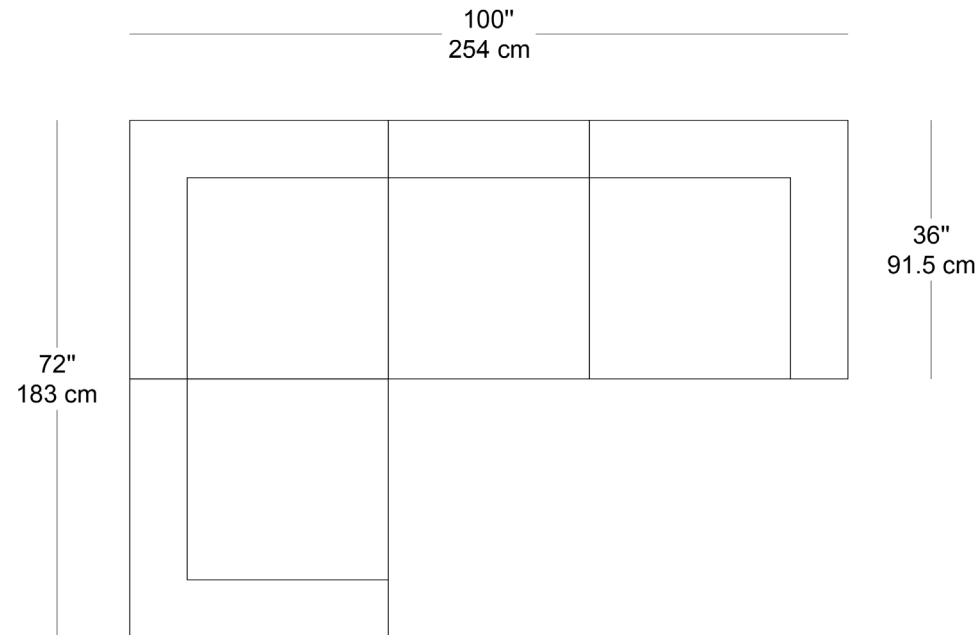

configuration 1003A1B
rég/reg: $2,400.00
solde/sale: $1,920.00

info@elementdebase.com
t. 514-738-6484
534 mcaffrey montreal h4t 1n1