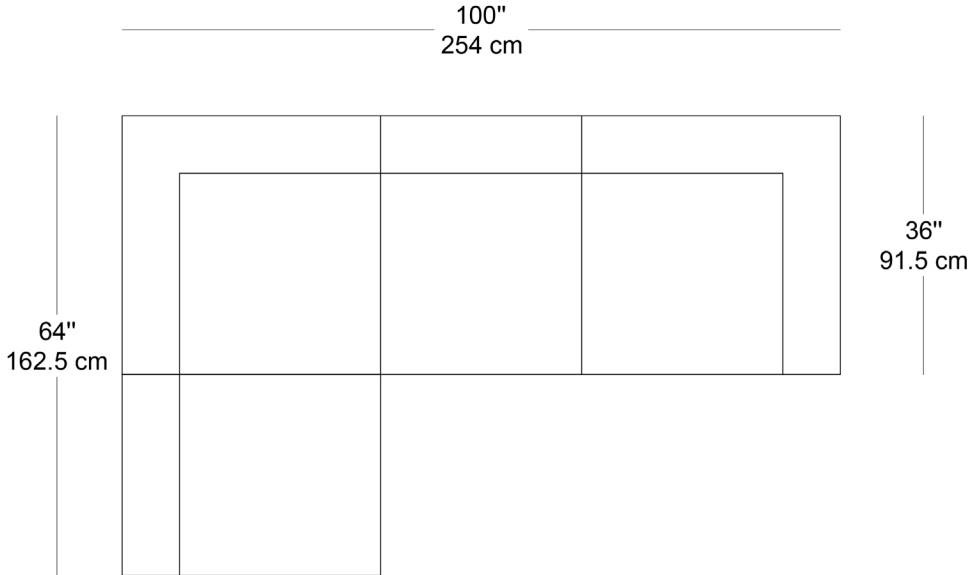

configuration 1002A2B
rég/reg: $2,300.00
solde/sale: $1,840.00

info@elementdebase.com
t. 514-738-6484
534 mccaffrey montreal h4t 1n1