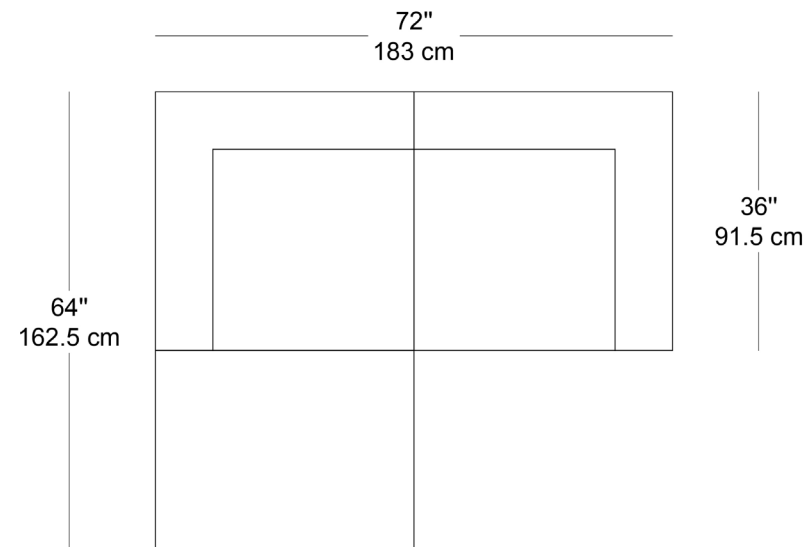

configuration 722A1B
rég/reg: \$1,775.00
solde/sale: \$1,420.00

info@elementdebase.com
t. 514-738-6484
534 mccaffrey montreal h4t 1n1

configuration 722A1C
rég/reg: \$1,675.00
solde/sale: \$1,340.00

info@elementdebase.com
t. 514-738-6484
534 mccaffrey montreal h4t 1n1