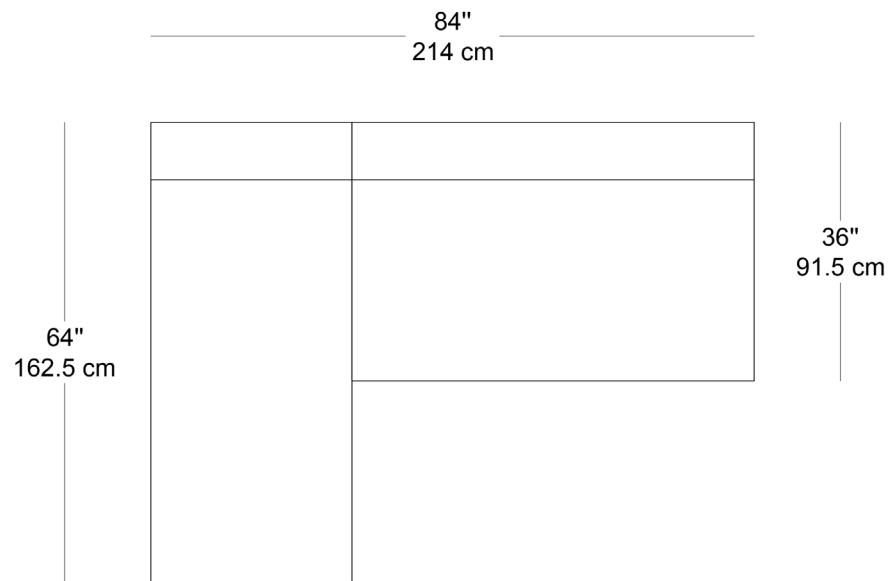

configuration 722A1B
rég/reg: \$1,775.00
solde/sale: \$1,420.00

info@elementdebase.com
t. 514-738-6484
534 mccaffrey montreal h4t 1n1

configuration 722A1C
rég/reg: \$1,675.00
solde/sale: \$1,340.00

info@elementdebase.com
t. 514-738-6484
534 mccaffrey montreal h4t 1n1