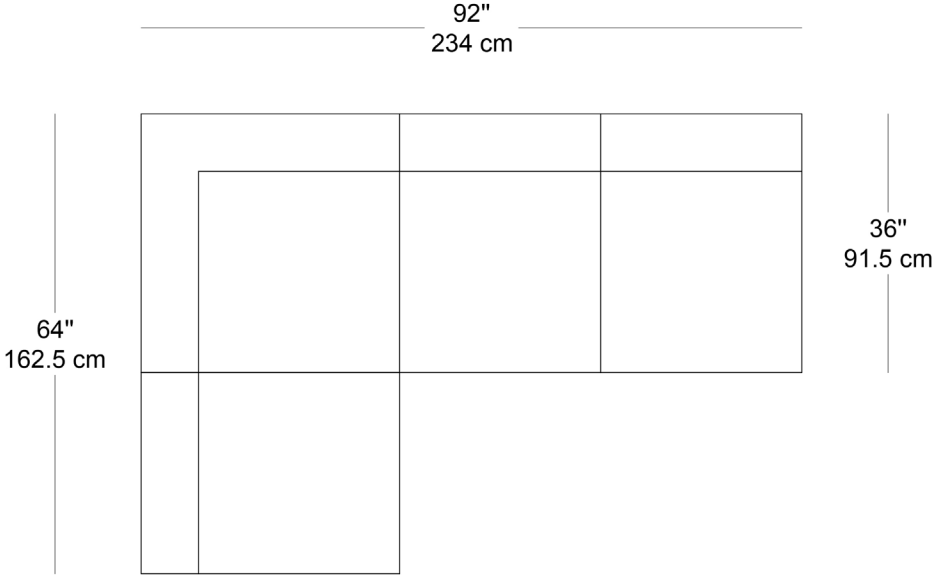

configuration 921A3B
rég/reg: $2,200.00
solde/sale: $1,760.00

info@elementdebase.com
t. 514-738-6484
534 mcaffrey montreal h4t 1n1