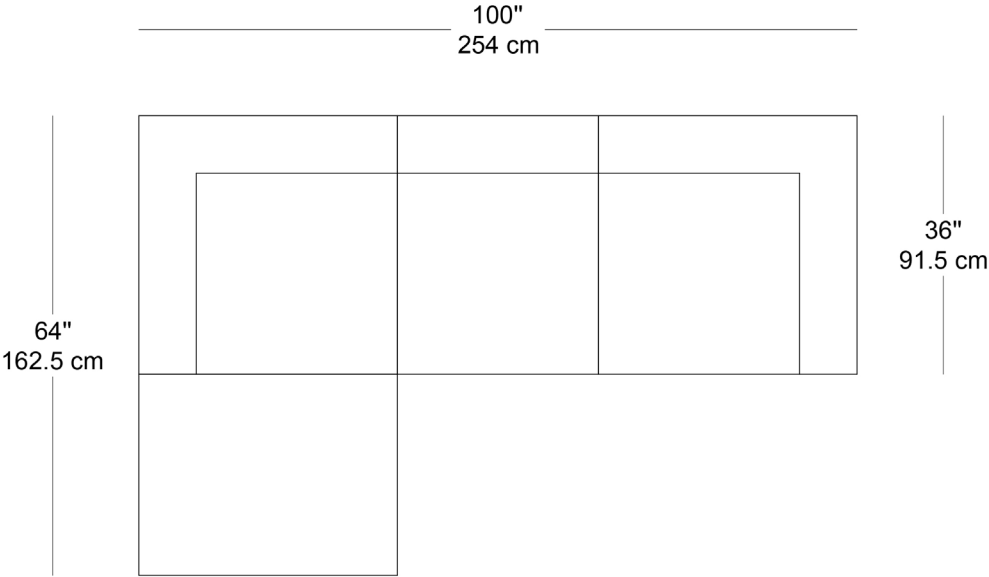

configuration MIXMIX100- SECREC
rég/reg: $2,200.00
solde/sale: $1,760.00

info@elementdebase.com
t. 514-738-6484
534 mcaffrey montreal h4t 1n1