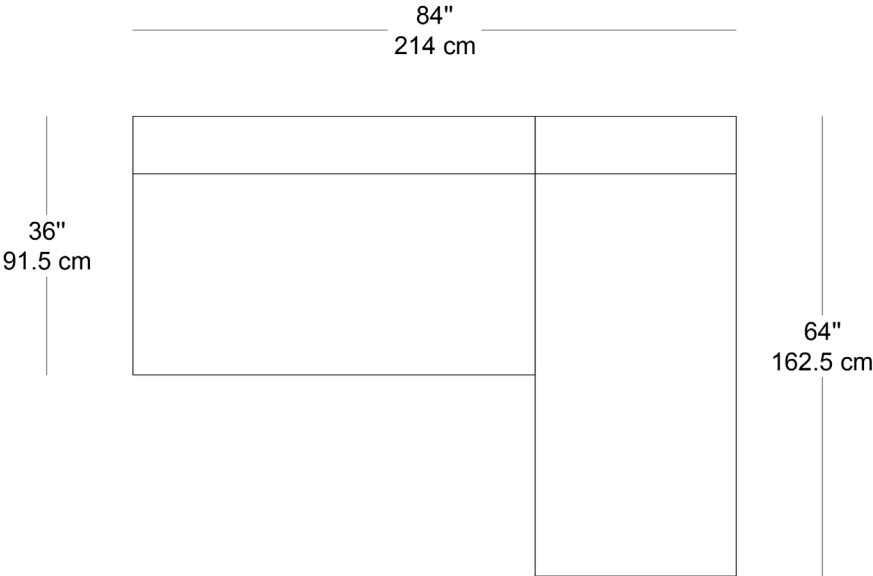

modules Mixmix / Mixmix modules
configuration **MIXMIX84 NO ARM RAF**

élément
de
base

edb

configuration MIXMIX84 NO ARM RAF
$2,140.00

info@elementdebase.com
t. 514-738-6484
534 mccaffrey montreal h4t 1n1