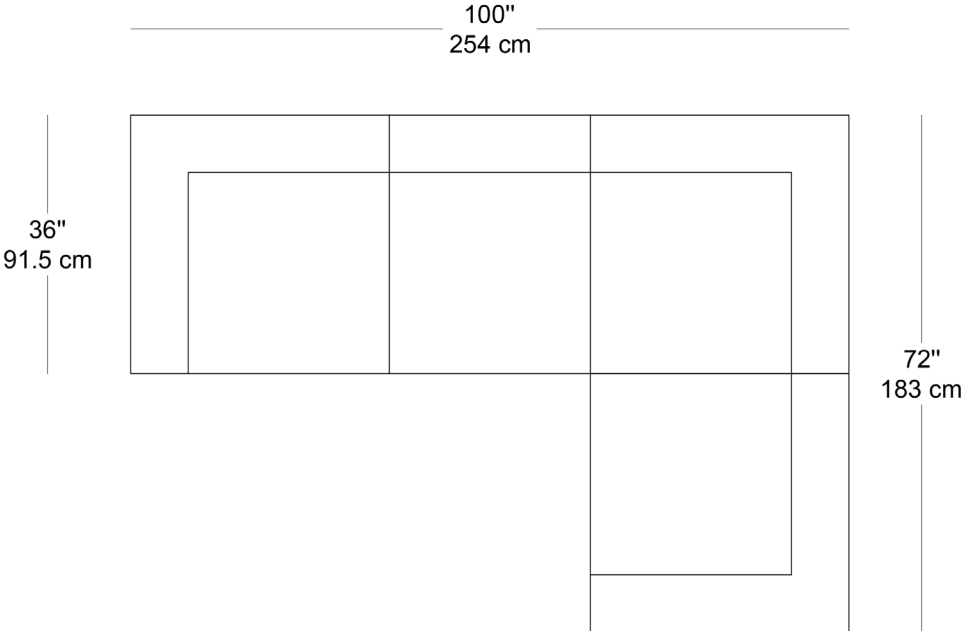

modules Mixmix / Mixmix modules
configuration **100x72 RAF**

élément
de
base

edb

configuration 100x72 RAF
$2,535.00

info@elementdebase.com
t. 514-738-6484
534 mccaffrey montreal h4t 1n1