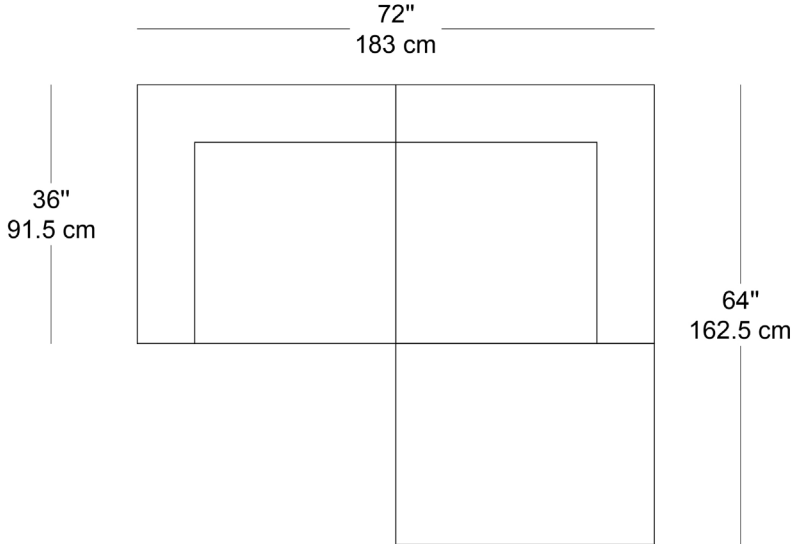

modules Mixmix / Mixmix modules
configuration **72x64 ottrec RAF**

élément
de
base

edb

configuration 72x64 ottrec RAF
\$1,765.00

info@elementdebase.com
t. 514-738-6484
534 mccaffrey montreal h4t 1n1

modules Mixmix / Mixmix modules
configuration **MIXMIX84 NO ARM RAF**