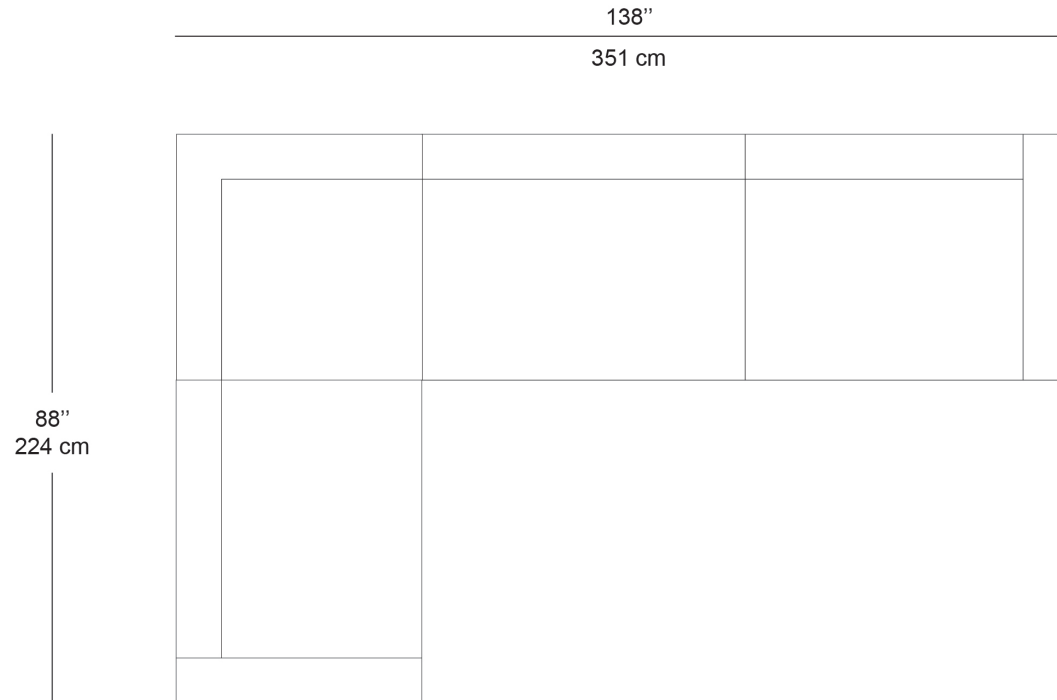

modules Dive / Dive modules
configuration **1381A1C1F1BL**

élément
de
base

edb

configuration 1381A1C1F1BL
rég/reg: $3,915.00
soldé/sale: $3,050.00

info@elementdebase.com
t. 514-738-6484
534 mccaffrey montreal h4t 1n1