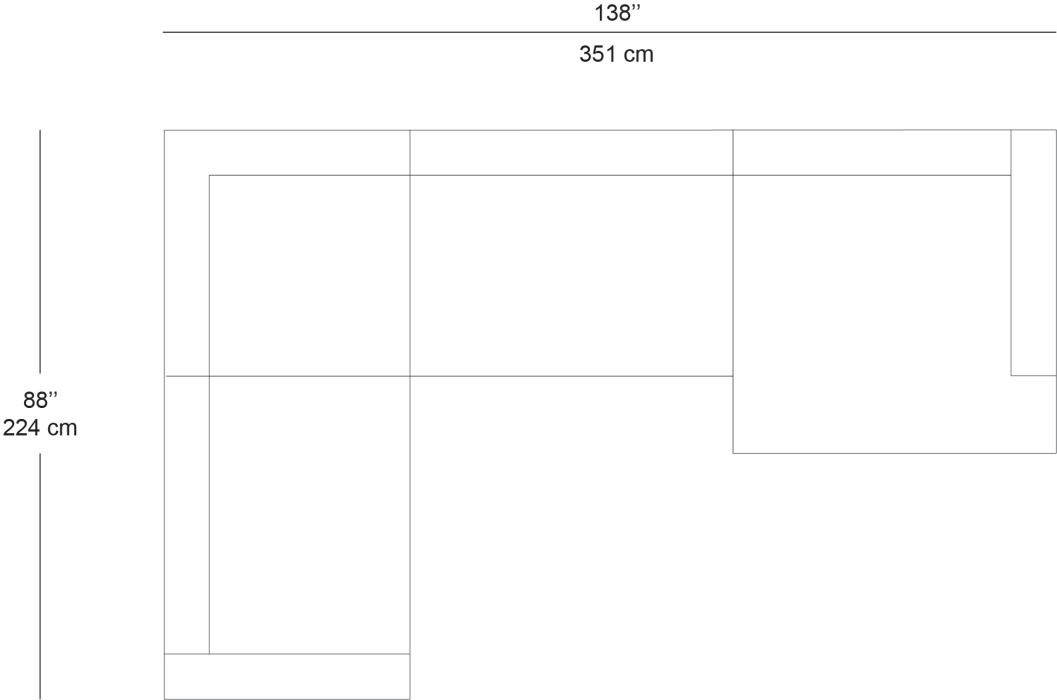

modules Dive / Dive modules
configuration **1381D1C1F1BL**

élément
de
base

edb

configuration 1381D1C1F1BL
rég/reg: $4,035.00
soldé/sale: $3,145.00

info@elementdebase.com
t. 514-738-6484
534 mcaffrey montreal h4t 1n1