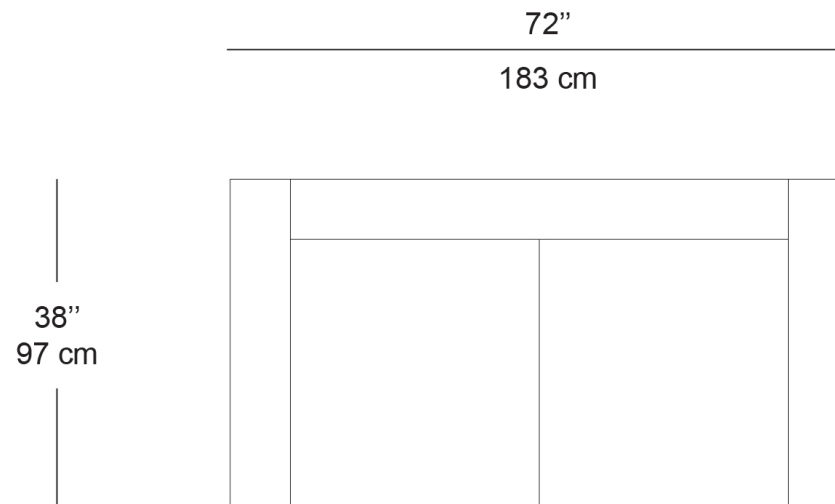

Dive 2-places
rég/reg: $1,275.00
soldé/sale: $995.00

info@elementdebase.com
t. 514-738-6484
534 mccaffrey montreal h4t 1n1