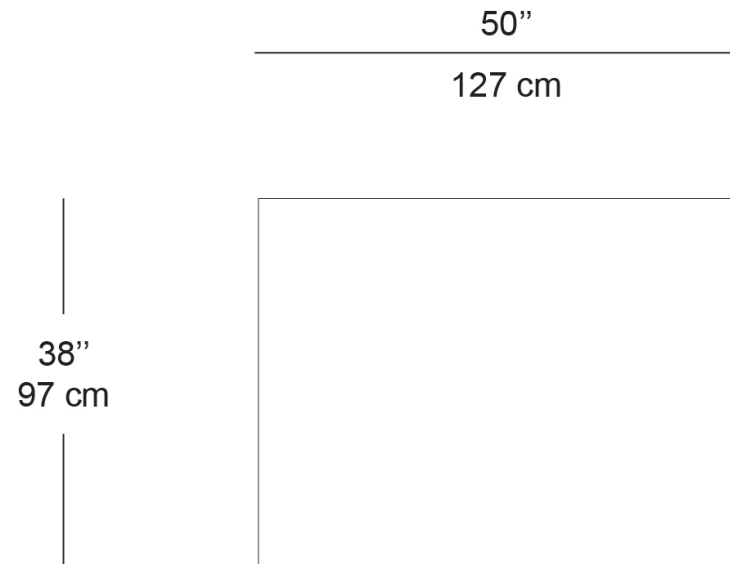

Dive Big Corner LAF  
rég/reg: \$1,160.00  
soldé/sale: \$895.00

info@elementdebase.com  
t. 514-738-6484  
534 mccaffrey montreal h4t 1n1

Dive Square Corner  
rég/reg: \$795.00  
soldé/sale: \$650.00

info@elementdebase.com  
t. 514-738-6484  
534 mccaffrey montreal h4t 1n1