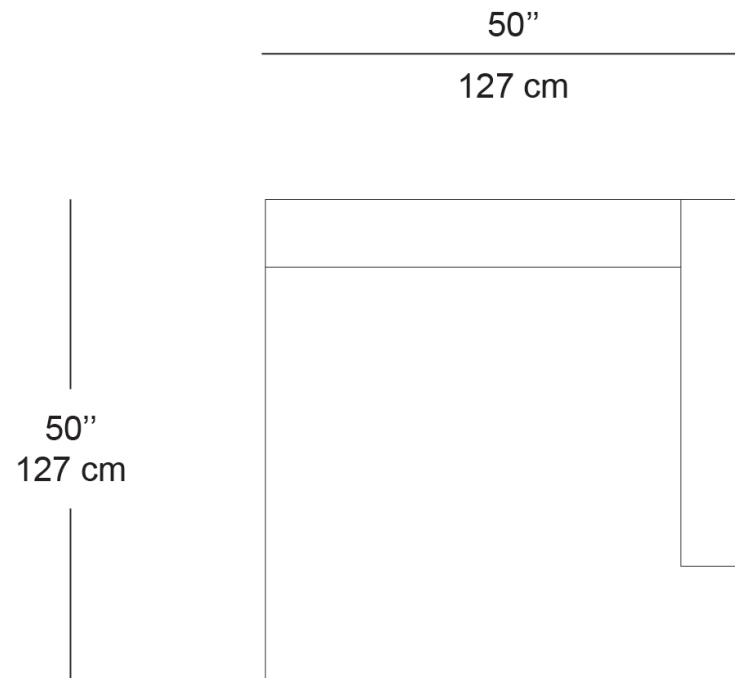

Dive Big Corner RAF
rég/reg: $1,160.00
soldé/sale: $895.00

info@elementdebase.com
t. 514-738-6484
534 mccaffrey montreal h4t 1n1