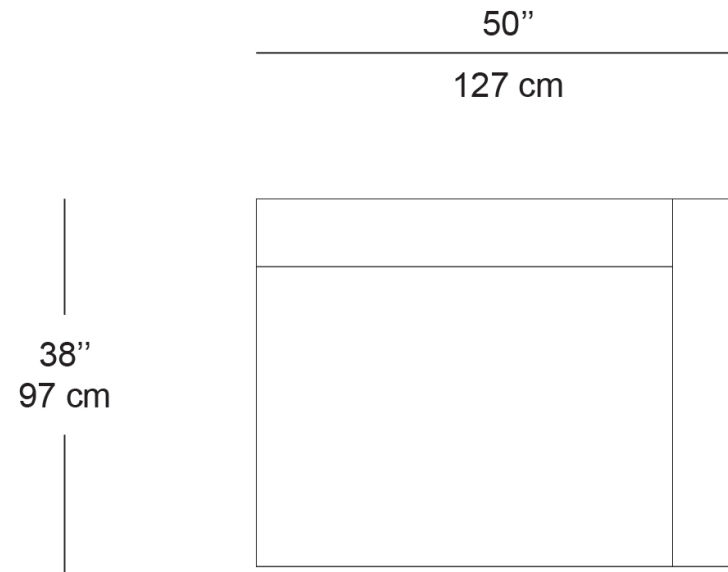

Dive Small Corner LAF
rég/reg: $1,040.00
soldé/sale: $800.00

info@elementdebase.com
t. 514-738-6484
534 mccaffrey montreal h4t 1n1