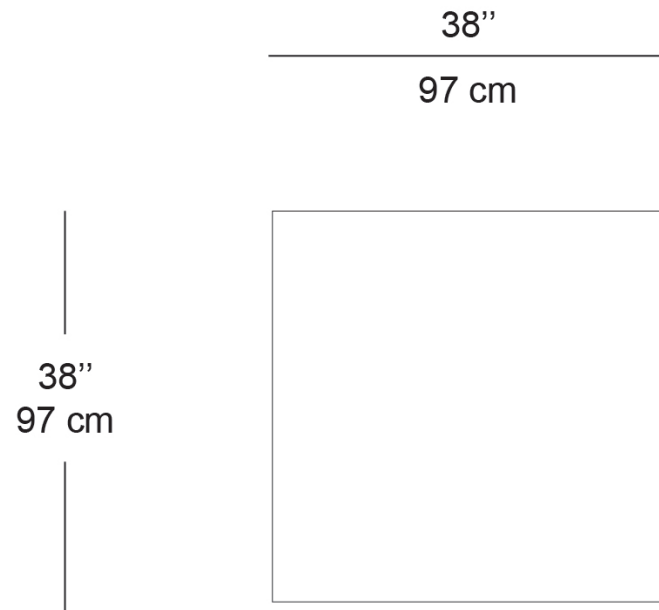

Dive Ottoman SQ
rég/reg: $475.00
soldé/sale: $400.00

info@elementdebase.com
t. 514-738-6484
534 mccaffrey montreal h4t 1n1