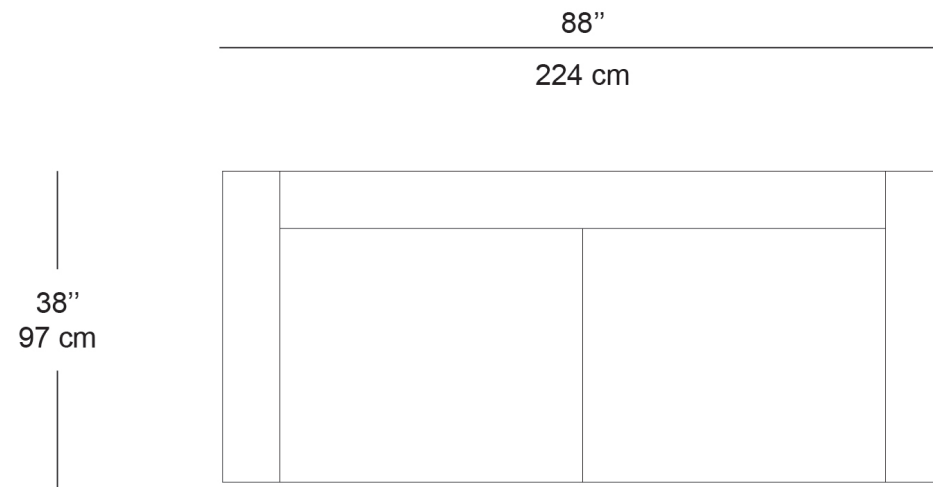

Dive 3-places
rég/reg: $1,395.00
soldé/sale: $1,095.00

info@elementdebase.com
t. 514-738-6484
534 mccaffrey montreal h4t 1n1