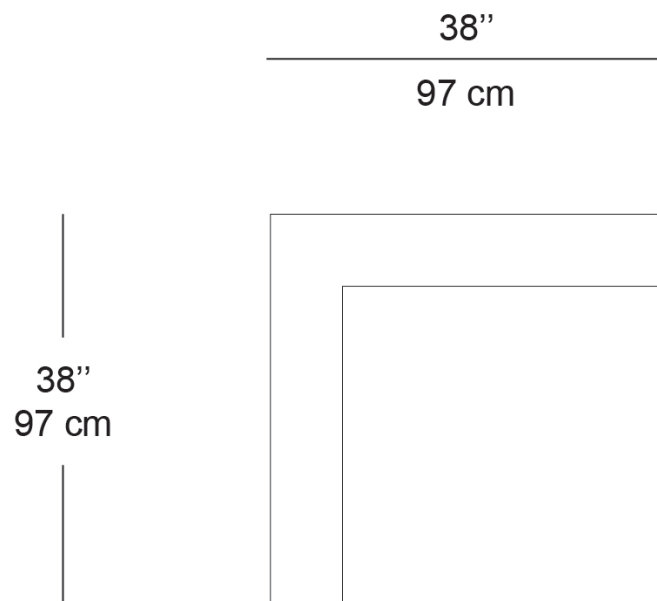

Dive Big Corner LAF  
rég/reg: \$1,160.00  
soldé/sale: \$895.00

info@elementdebase.com  
t. 514-738-6484  
534 mccaffrey montreal h4t 1n1

Dive Square Corner  
rég/reg: \$795.00  
soldé/sale: \$650.00

info@elementdebase.com  
t. 514-738-6484  
534 mccaffrey montreal h4t 1n1