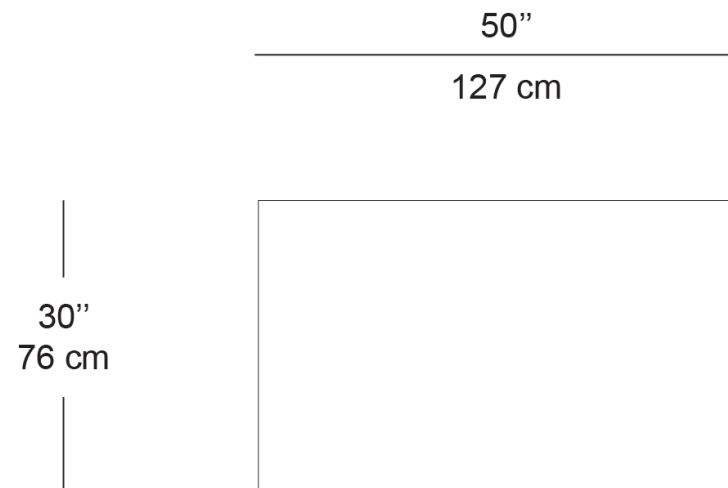

Dive Ottoman SM
rég/reg: $495.00
soldé/sale: $425.00

info@elementdebase.com
t. 514-738-6484
534 mccaffrey montreal h4t 1n1