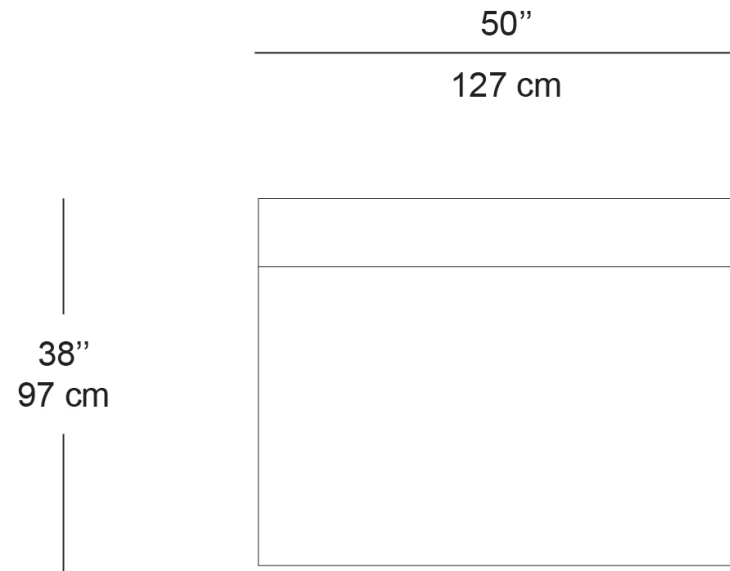

modules Dive / Dive modules
Dive Small Corner no arms

élément
de
base

edb

Dive Small Corner no arms
rég/reg: $1,000.00
soldé/sale: $775.00

info@elementdebase.com
t. 514-738-6484
534 mccaffrey montreal h4t 1n1