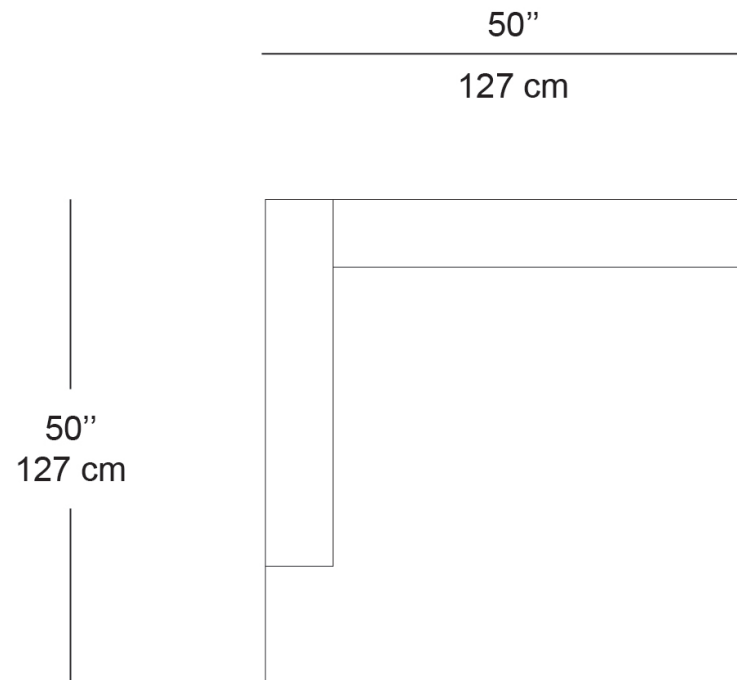

Dive Big Corner LAF
rég/reg: $1,160.00
soldé/sale: $895.00

info@elementdebase.com
t. 514-738-6484
534 mccaffrey montreal h4t 1n1