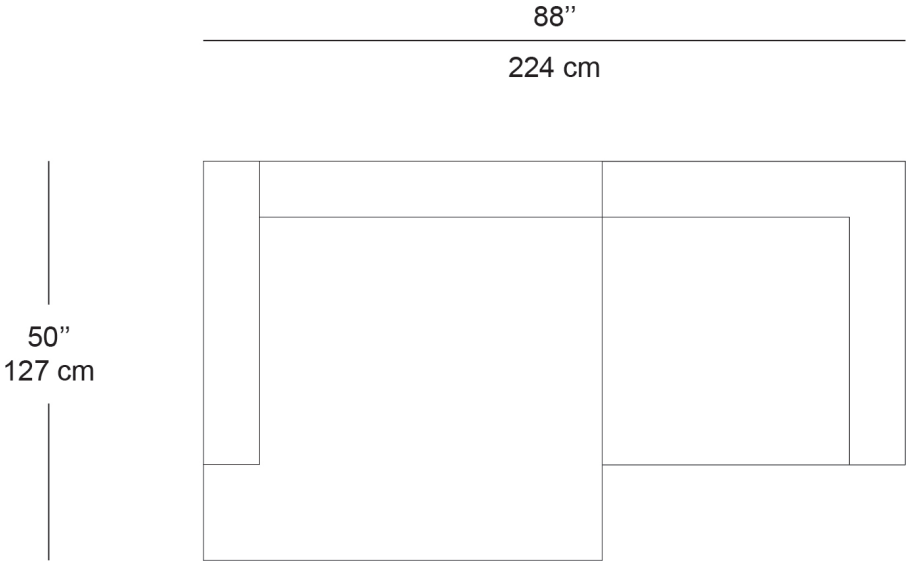

modules Dive / Dive modules
configuration **881F1EL**

élément
de
base

edb

configuration 881F1EL
rég/reg: \$1,955.00
soldé/sale: \$1,545.00

info@elementdebase.com
t. 514-738-6484
534 mccaffrey montreal h4t 1n1