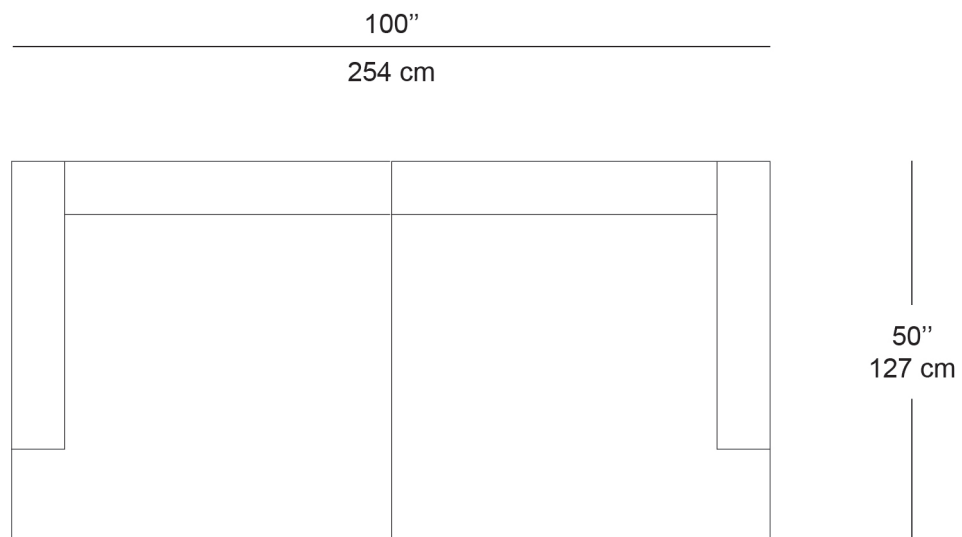

modules Dive / Dive modules
configuration **1001D1E**

élément
de
base

edb

configuration 1001D1E
rég/reg: $2,320.00
soldé/sale: $1,790.00

info@elementdebase.com
t. 514-738-6484
534 mccaffrey montreal h4t 1n1