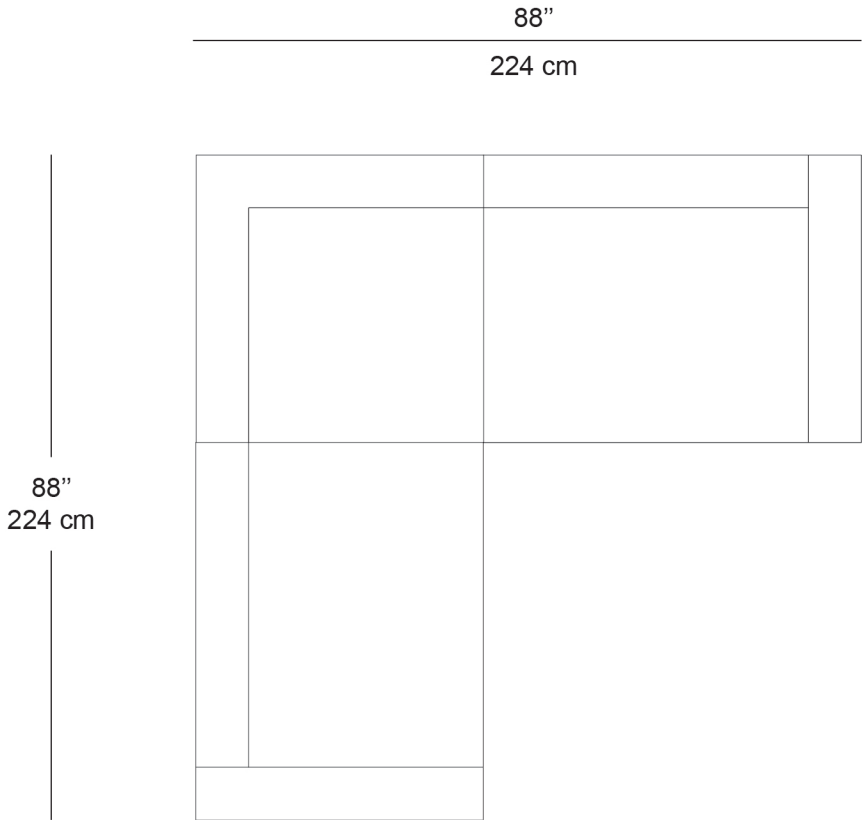

modules Dive / Dive modules
configuration **881A1F1BL**

élément
de
base

edb

configuration 881A1F1BL
rég/reg: $2,875.00
soldé/sale: $2,250.00

info@elementdebase.com
t. 514-738-6484
534 mccaffrey montreal h4t 1n1