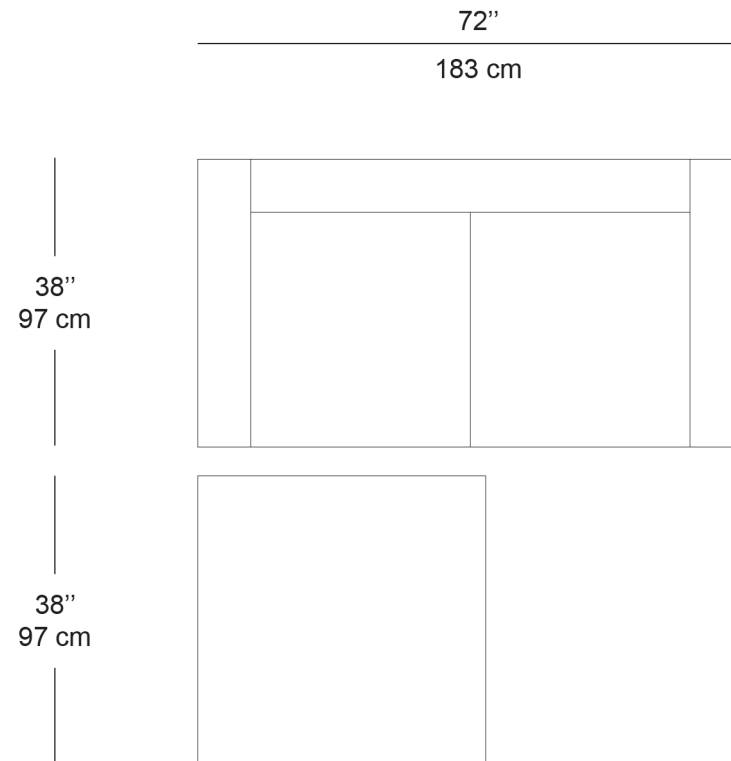

modules Dive / Dive modules
configuration **881F1EL**

élément
de
base

edb

configuration 881F1EL
rég/reg: \$1,955.00
soldé/sale: \$1,545.00

info@elementdebase.com
t. 514-738-6484
534 mccaffrey montreal h4t 1n1