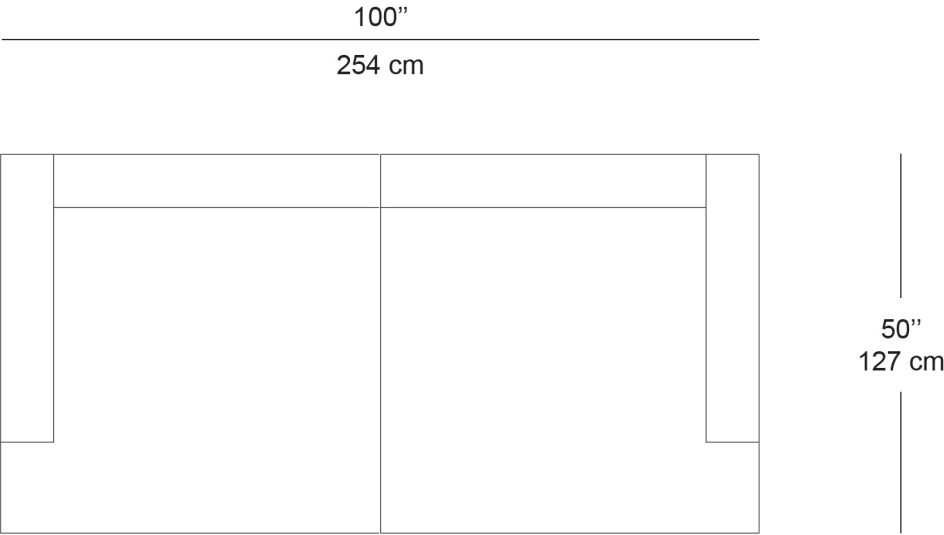

modules Dive / Dive modules
configuration **1001D1E**

élément
de
base

edb

configuration 1001D1E
rég/reg: $2,320.00
soldé/sale: $1,790.00

info@elementdebase.com
t. 514-738-6484
534 mccaffrey montreal h4t 1n1