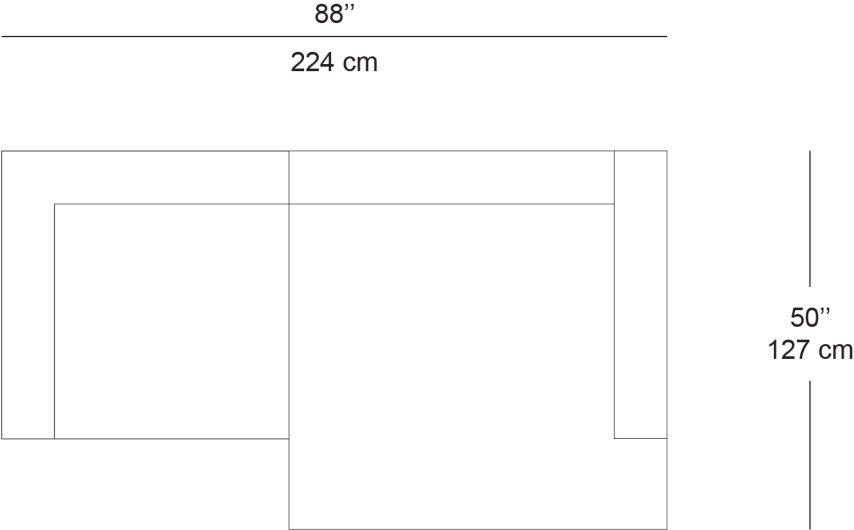

modules Dive / Dive modules  
configuration **881F1E**

élément  
de  
base

**edb**

configuration 881F1E  
rég/reg: \$1,955.00  
soldé/sale: \$1,545.00

info@elementdebase.com  
t. 514-738-6484  
534 mccaffrey montreal h4t 1n1