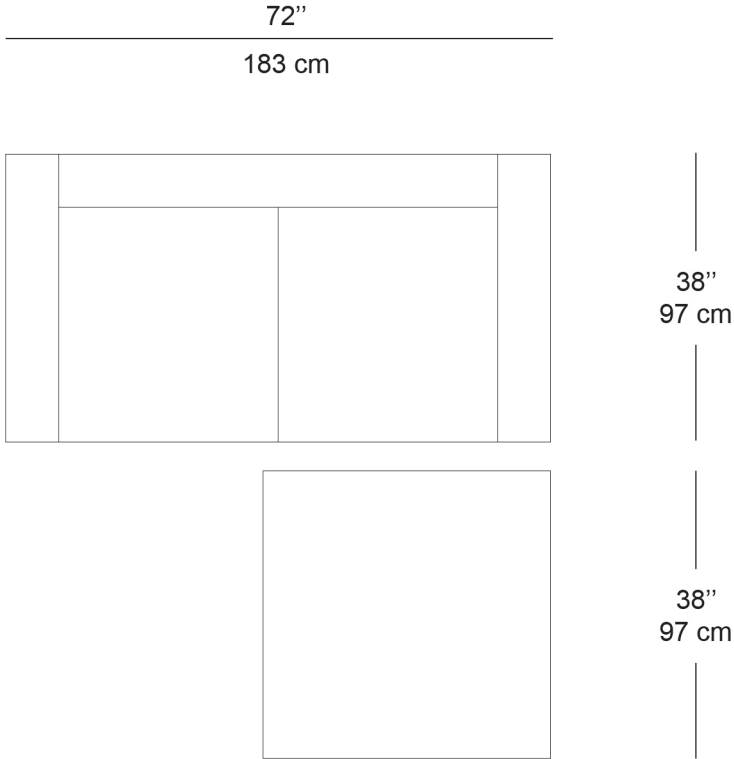

modules Dive / Dive modules  
configuration **881F1E**

élément  
de  
base

**edb**

configuration 881F1E  
rég/reg: \$1,955.00  
soldé/sale: \$1,545.00

info@elementdebase.com  
t. 514-738-6484  
534 mccaffrey montreal h4t 1n1