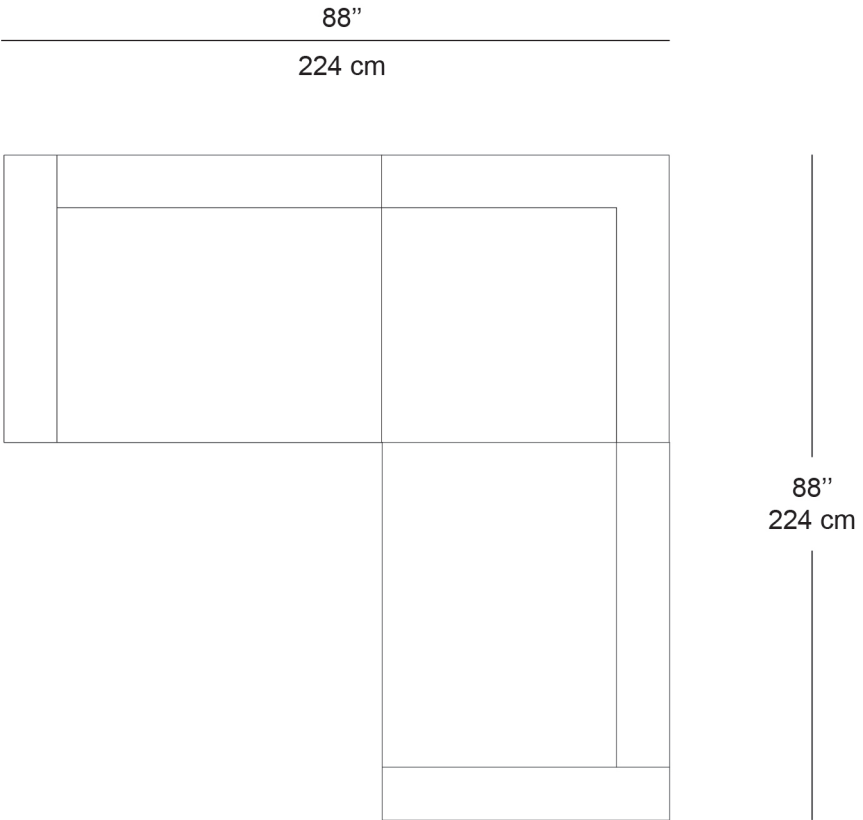

modules Dive / Dive modules
configuration **881A1F1B**

élément
de
base

edb

configuration 881A1F1B
rég/reg: $2,875.00
soldé/sale: $2,250.00

info@elementdebase.com
t. 514-738-6484
534 mcaffrey montreal h4t 1n1