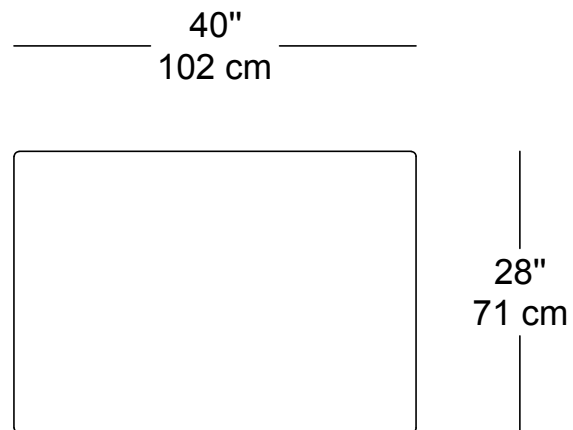

modules Atrium / Atrium modules
Atrium ottoman rectangulaire

élément
de
base

edb

Atrium ottoman rectangulaire
$475.00

info@elementdebase.com
t. 514-738-6484
534 mccaffrey montreal h4t 1n1