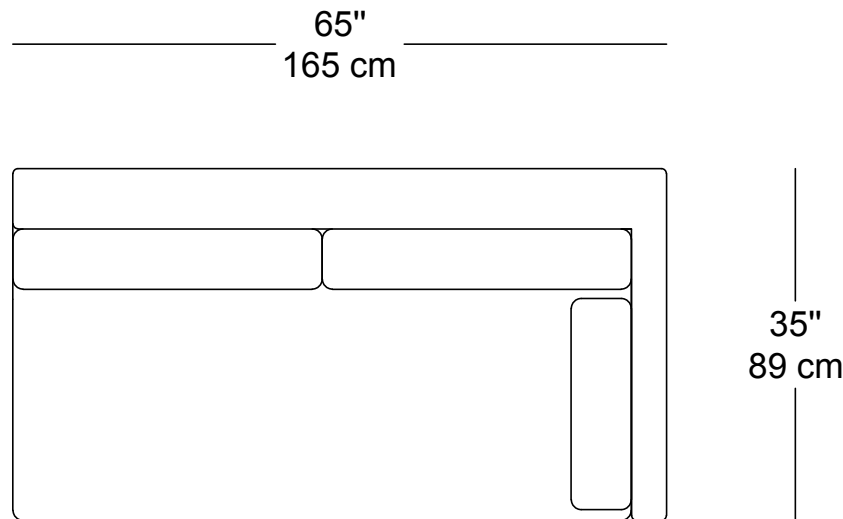

modules Atrium / Atrium modules
Atrium 2P bras droit

élément
de
base

edb

Atrium 2P bras droit
$1,125.00

info@elementdebase.com
t. 514-738-6484
534 mccaffrey montreal h4t 1n1