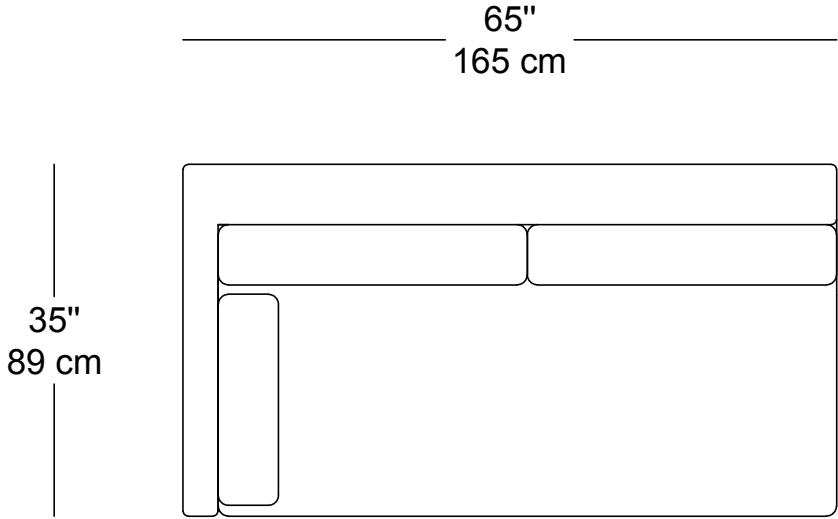

modules Atrium / Atrium modules
Atrium 2P bras gauche

élément
de
base

edb

Atrium 2P bras gauche
$1,125.00

info@elementdebase.com
t. 514-738-6484
534 mccaffrey montreal h4t 1n1