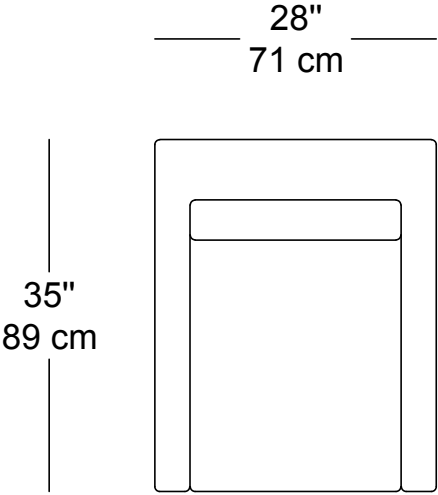

Atrium Méridienne gauche  
\$1,125.00

info@elementdebase.com  
t. 514-738-6484  
534 mccaffrey montreal h4t 1n1

modules Atrium / Atrium modules  
**Atrium Fauteuil**

élément  
de  
base

**edb**

Atrium Fauteuil  
\$525.00