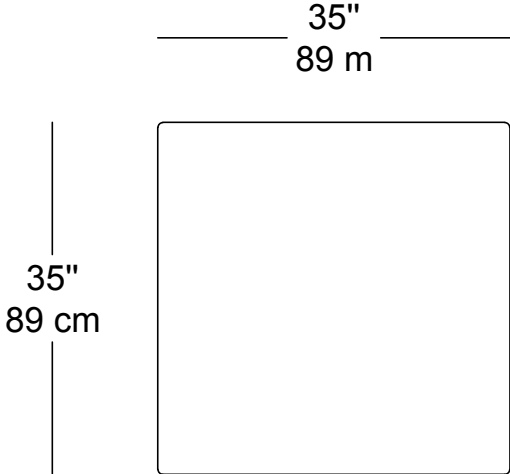

info@elementdebase.com  
t. 514-738-6484  
534 mccaffrey montreal h4t 1n1

modules Atrium / Atrium modules  
**Atrium ottoman carré**

élément  
de  
base

**edb**

Atrium ottoman carré  
\$500.00

info@elementdebase.com  
t. 514-738-6484  
534 mccaffrey montreal h4t 1n1