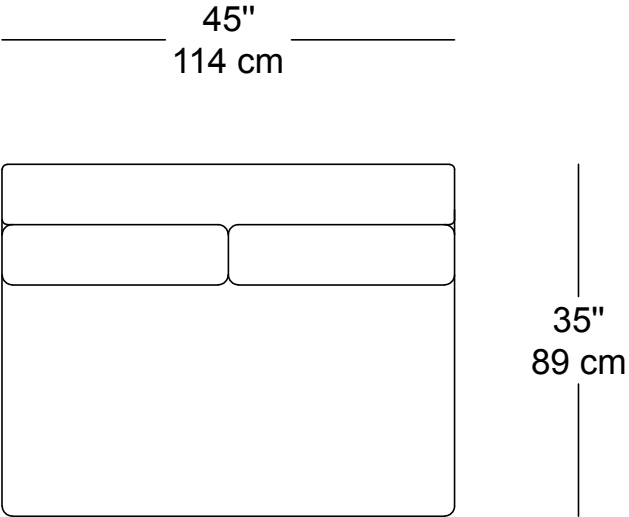

modules Atrium / Atrium modules
Atrium 2P No Arm

élément
de
base

edb

Atrium 2P No Arm
$895.00

info@elementdebase.com
t. 514-738-6484
534 mccaffrey montreal h4t 1n1