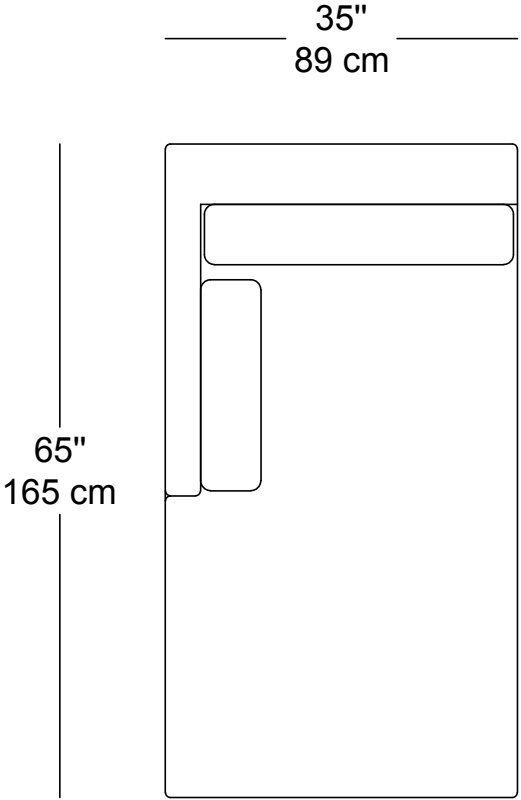

**edb**

Atrium 2P bras droit  
\$1,125.00

info@elementdebase.com  
t. 514-738-6484  
534 mccaffrey montreal h4t 1n1

modules Atrium / Atrium modules  
**Atrium Méridienne gauche**

élément  
de  
base

**edb**