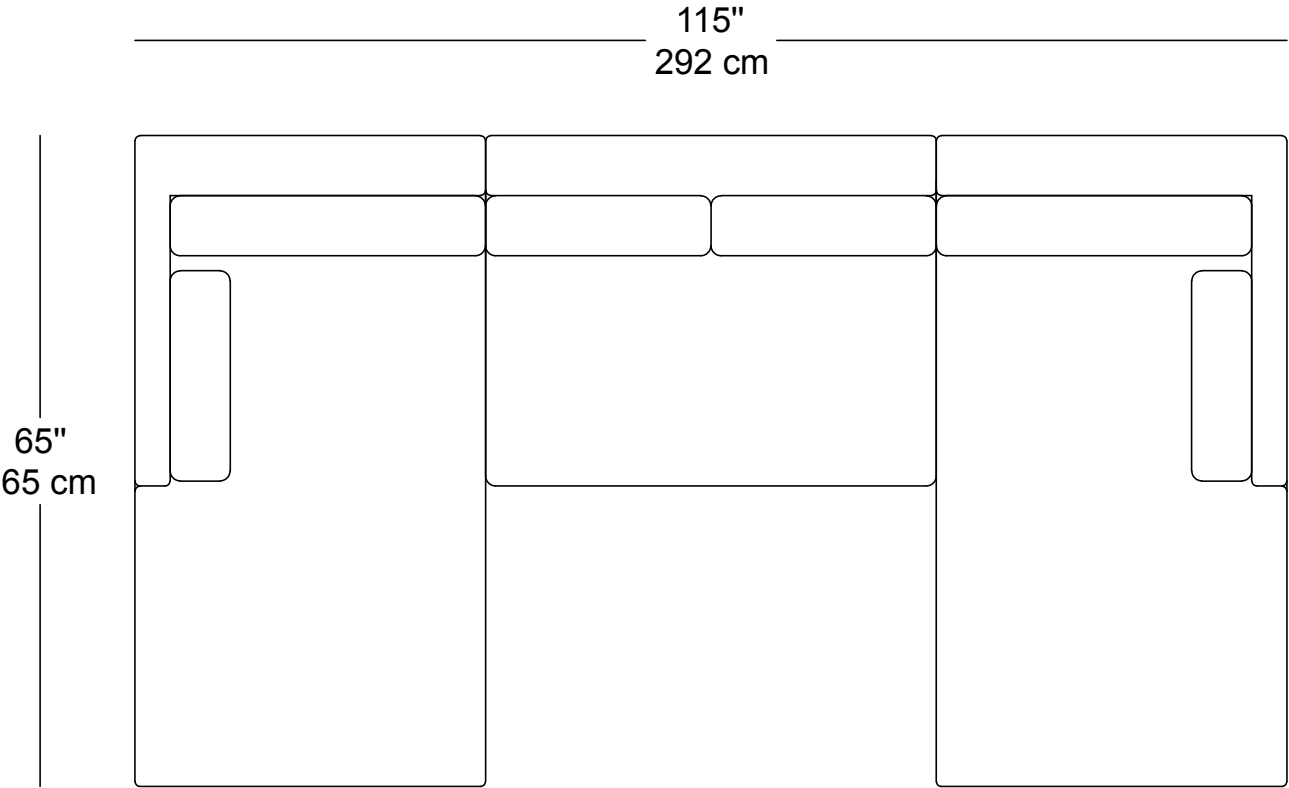

info@elementdebase.com
t. 514-738-6484
534 mccaffrey montreal h4t 1n1

collection Atrium / Atrium collection
Atrium 130x35

élément
de
base

edb

Atrium 130x35
\$2,250.00

info@elementdebase.com
t. 514-738-6484
534 mccaffrey montreal h4t 1n1