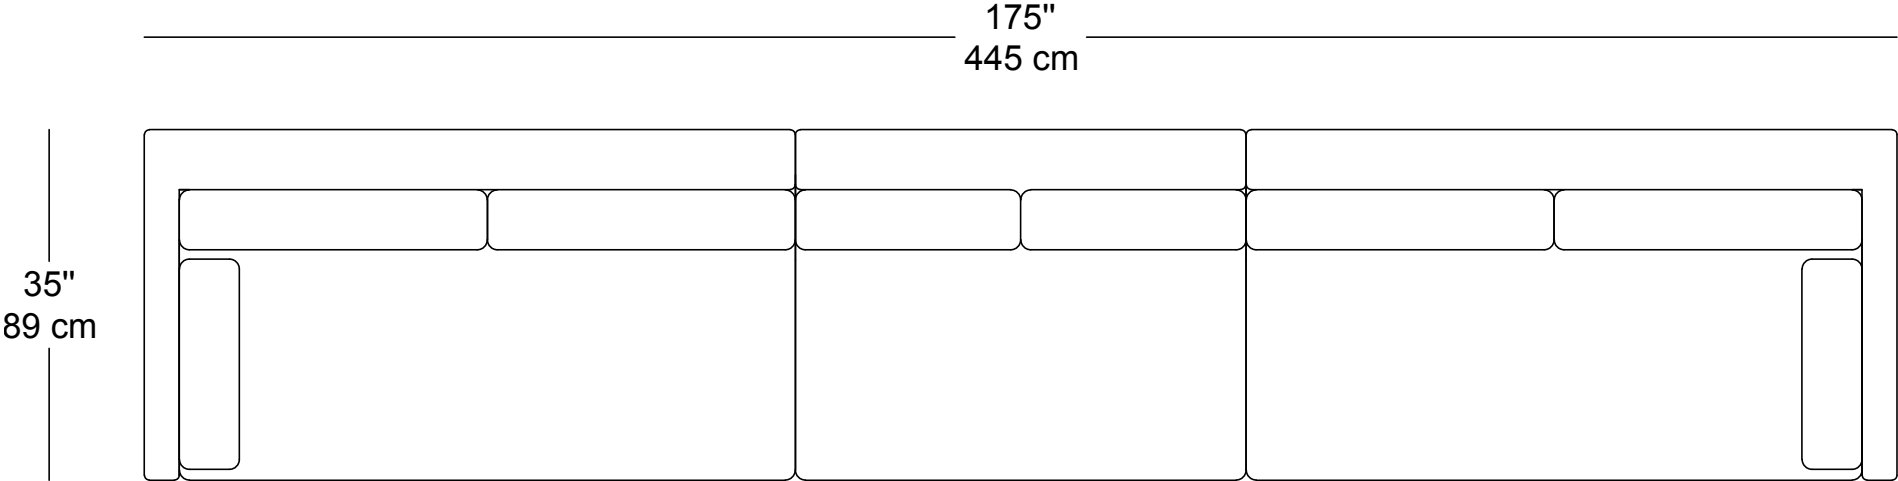

info@elementdebase.com
t. 514-738-6484
534 mccaffrey montreal h4t 1n1

collection Atrium / Atrium collection
Atrium 130x35

élément
de
base

edb

Atrium 130x35
\$2,250.00

info@elementdebase.com
t. 514-738-6484
534 mccaffrey montreal h4t 1n1