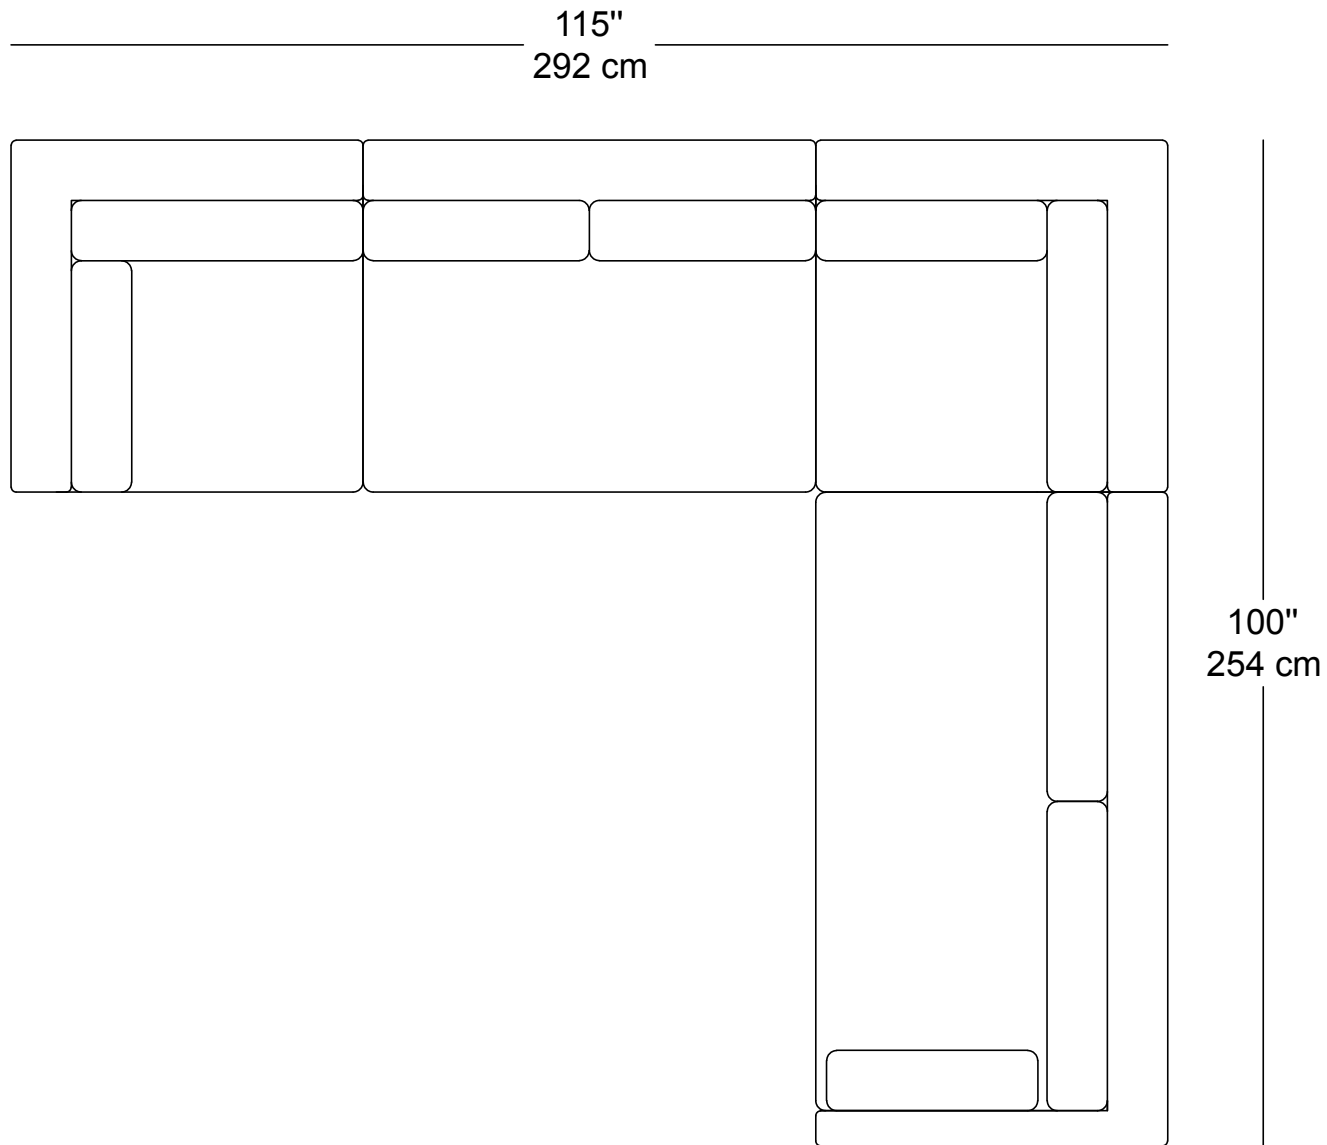

collection Atrium / Atrium collection
Atrium RAF 115x100

élément
de
base

edb

Atrium RAF 115x100
$3,410.00

info@elementdebase.com
t. 514-738-6484
534 mccaffrey montreal h4t 1n1