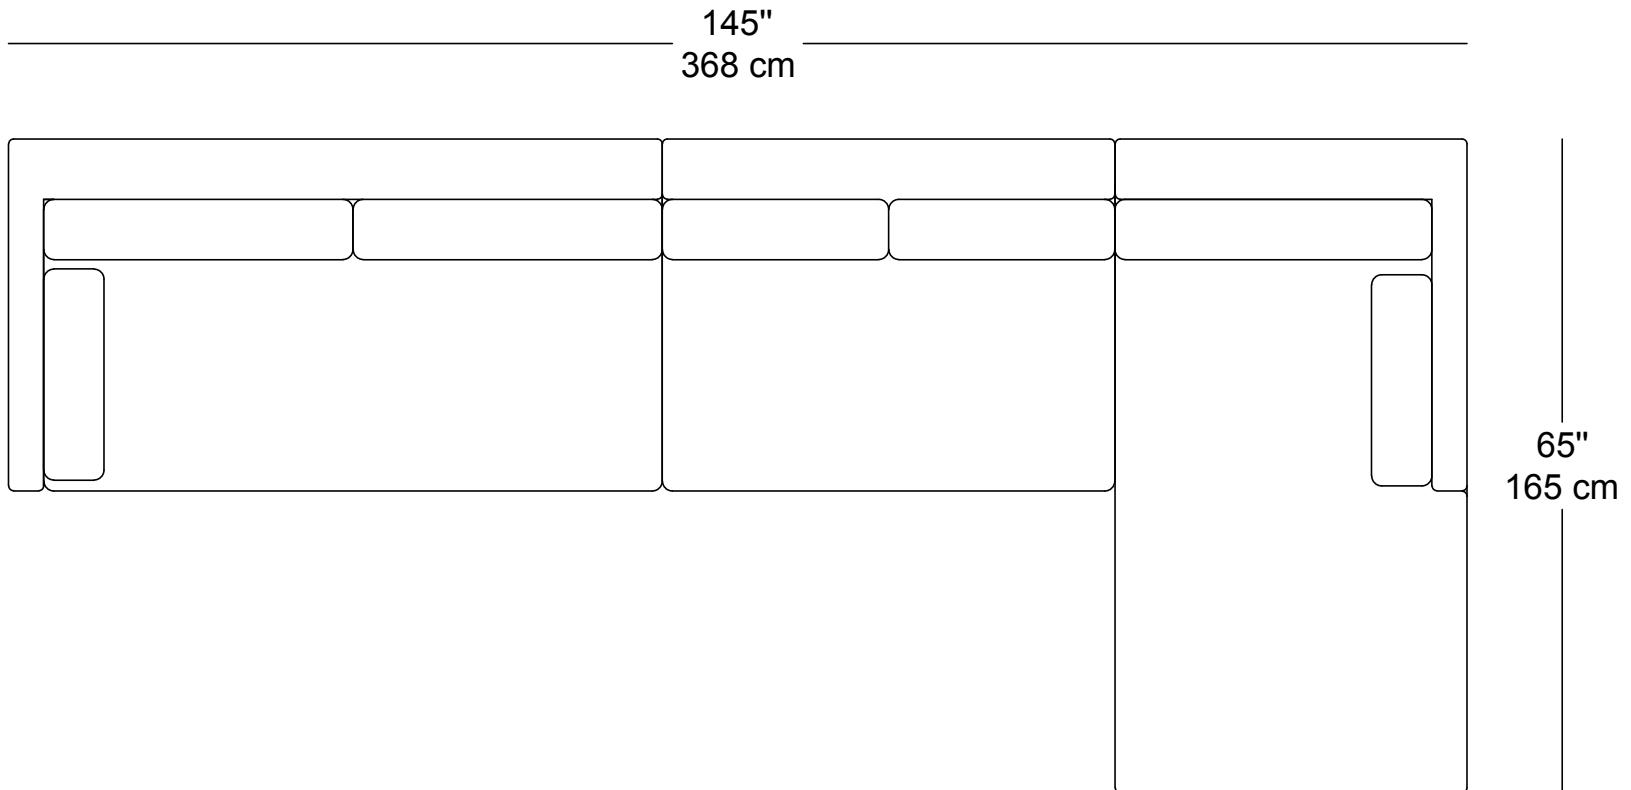

info@elementdebase.com
t. 514-738-6484
534 mccaffrey montreal h4t 1n1

collection Atrium / Atrium collection
Atrium 130x35

élément
de
base

edb

Atrium 130x35
\$2,250.00

info@elementdebase.com
t. 514-738-6484
534 mccaffrey montreal h4t 1n1