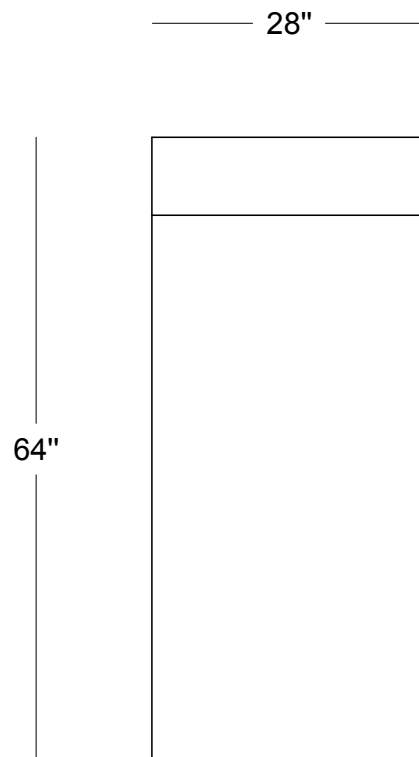

Mixmix Chaise Longue
rég/reg: $850.00
soldé/sale: $680.00

info@elementdebase.com
t. 514-738-6484
534 mccaffrey montreal h4t 1n1