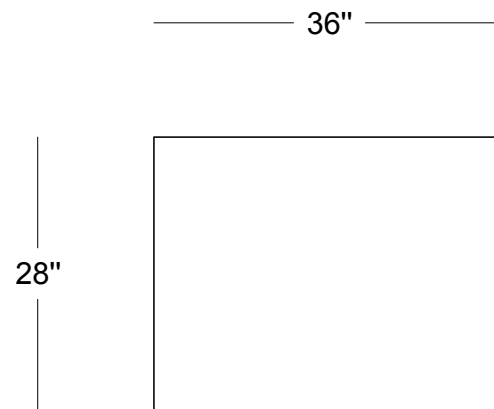

Mixmix Ottrec
rég/reg: $425.00
soldé/sale: $340.00

info@elementdebase.com
t. 514-738-6484
534 mccaffrey montreal h4t 1n1