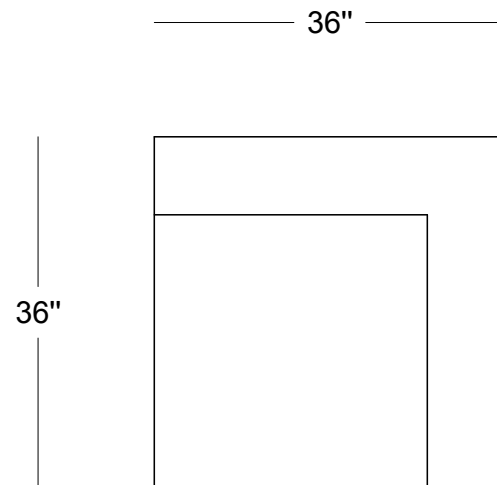

Mixmix Corner LAF
rég/reg: \$625.00
soldé/sale: \$500.00

info@elementdebase.com
t. 514-738-6484
534 mccaffrey montreal h4t 1n1

Mixmix Corner RAF
rég/reg: \$625.00
soldé/sale: \$500.00

info@elementdebase.com
t. 514-738-6484
534 mccaffrey montreal h4t 1n1