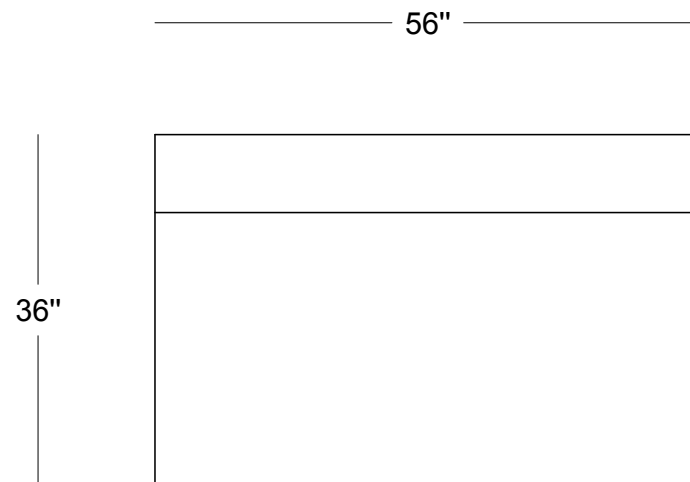

Mixmix No Arm 2P
rég/reg: $950.00
soldé/sale: $760.00

info@elementdebase.com
t. 514-738-6484
534 mccaffrey montreal h4t 1n1