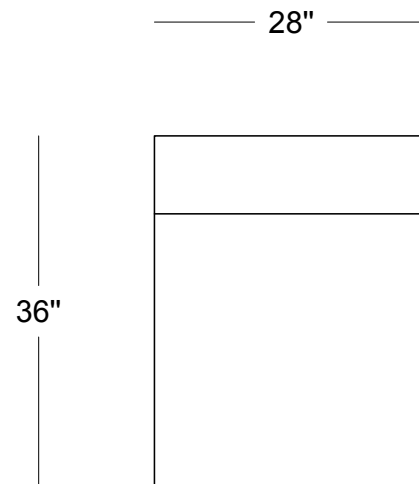

Mixmix Corner LAF
rég/reg: \$625.00
soldé/sale: \$500.00

info@elementdebase.com
t. 514-738-6484
534 mccaffrey montreal h4t 1n1

Mixmix Corner RAF
rég/reg: \$625.00
soldé/sale: \$500.00

info@elementdebase.com
t. 514-738-6484
534 mccaffrey montreal h4t 1n1