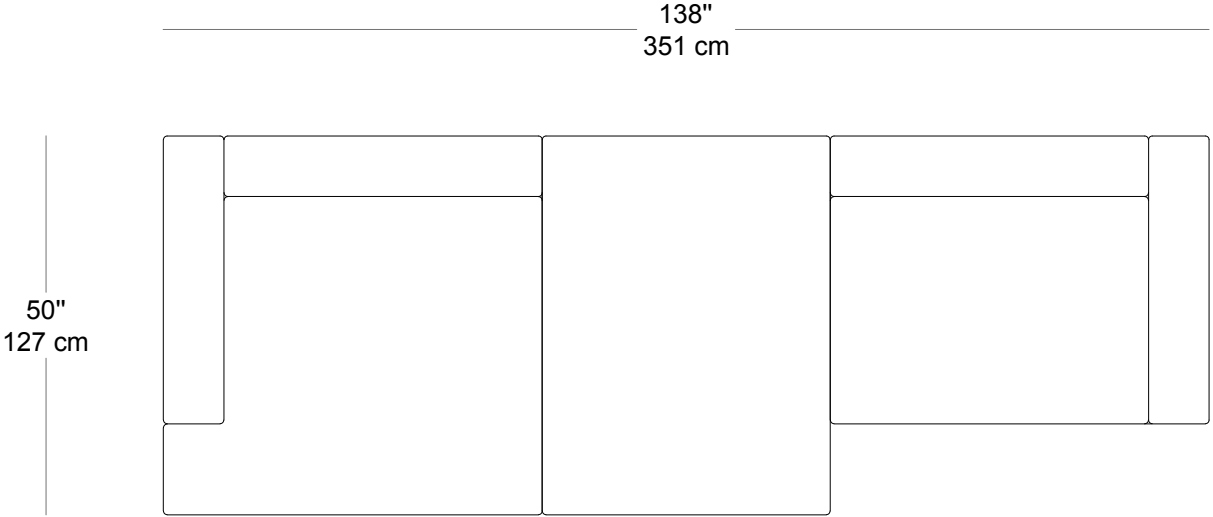

modules Dive / Dive modules  
configuration **138x50 + ottoman LAF**

élément  
de  
base

**edb**

configuration 138x50 + ottoman LAF  
\$2,925.00

info@elementdebase.com  
t. 514-738-6484  
534 mccaffrey montreal h4t 1n1

modules Dive / Dive modules  
configuration **150x50 + ottoman LAF**

élément  
de  
base

**edb**

configuration 150x50 + ottoman LAF  
\$2,925.00

info@elementdebase.com  
t. 514-738-6484  
534 mccaffrey montreal h4t 1n1