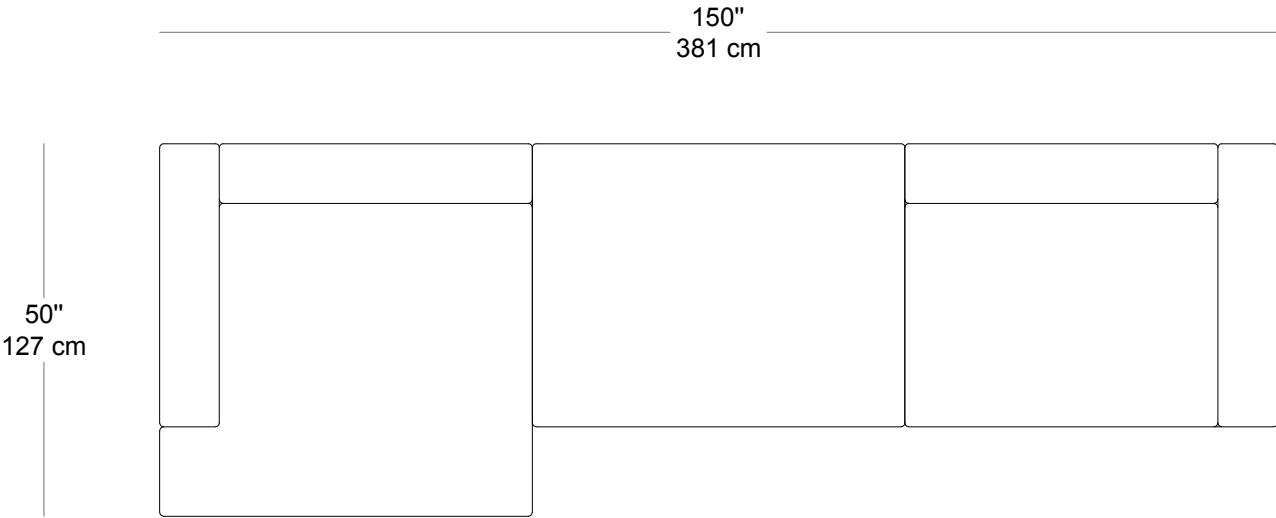

modules Dive / Dive modules  
configuration **138x50 + ottoman LAF**

élément  
de  
base

**edb**

configuration 138x50 + ottoman LAF  
\$2,925.00

info@elementdebase.com  
t. 514-738-6484  
534 mccaffrey montreal h4t 1n1

modules Dive / Dive modules  
configuration **150x50 + ottoman LAF**

élément  
de  
base

**edb**

configuration 150x50 + ottoman LAF  
\$2,925.00

info@elementdebase.com  
t. 514-738-6484  
534 mccaffrey montreal h4t 1n1