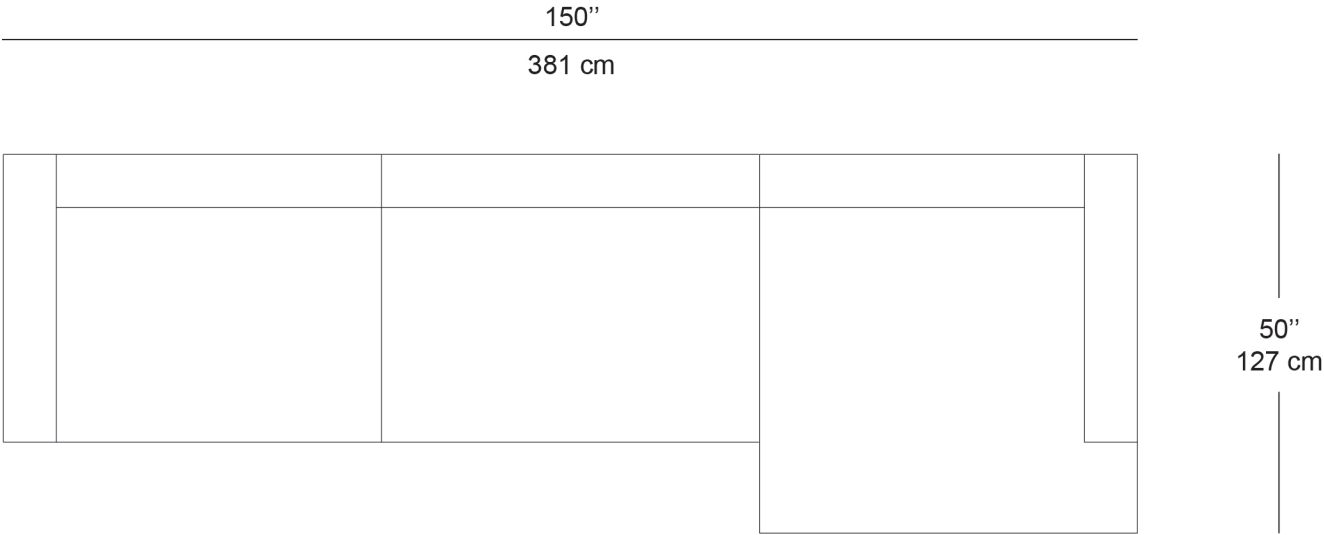

modules Dive / Dive modules  
configuration **130x50 RAF**

élément  
de  
base

**edb**

configuration 130x50 RAF  
\$2,745.00

info@elementdebase.com  
t. 514-738-6484  
534 mccaffrey montreal h4t 1n1

modules Dive / Dive modules  
configuration **138x88 RAF**