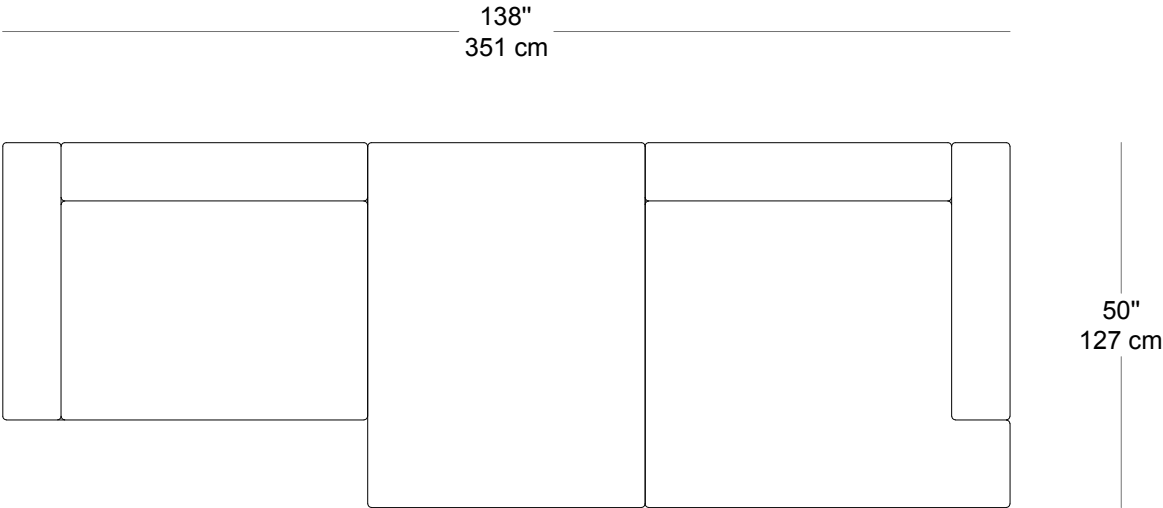

modules Dive / Dive modules
configuration **138x50 + ottoman RAF**

élément
de
base

edb

configuration 138x50 + ottoman RAF
$2,925.00

info@elementdebase.com
t. 514-738-6484
534 mccaffrey montreal h4t 1n1