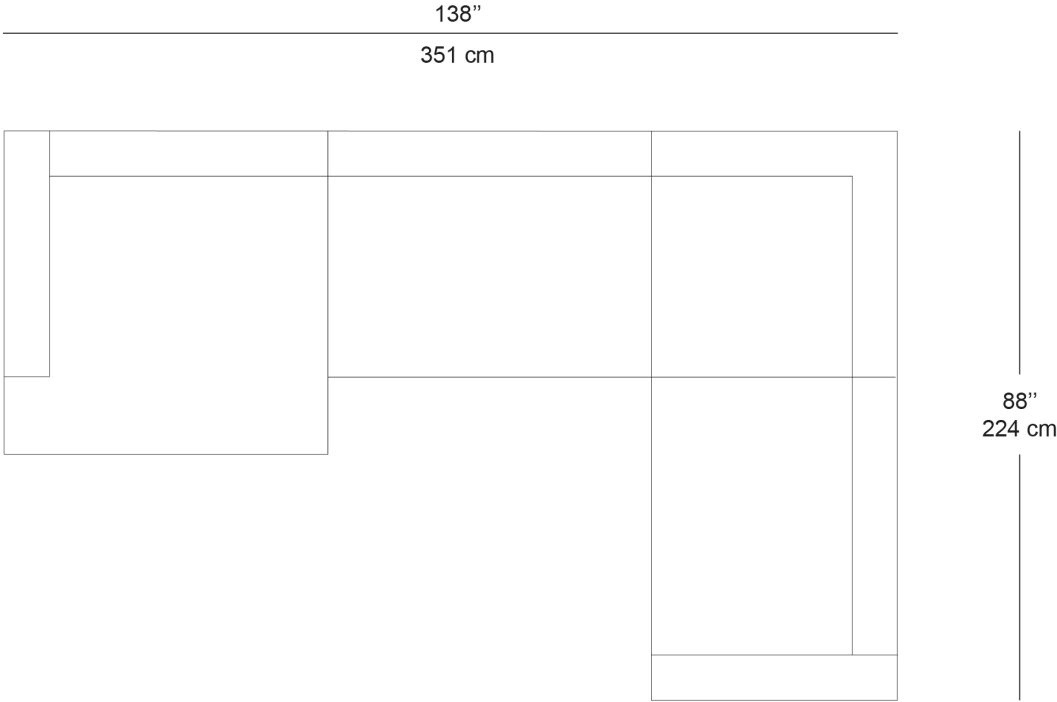

**edb**

configuration 138x138 RAF  
\$4,945.00

info@elementdebase.com  
t. 514-738-6484  
534 mccaffrey montreal h4t 1n1

modules Dive / Dive modules  
configuration **138x50 + ottoman RAF**

élément  
de  
base