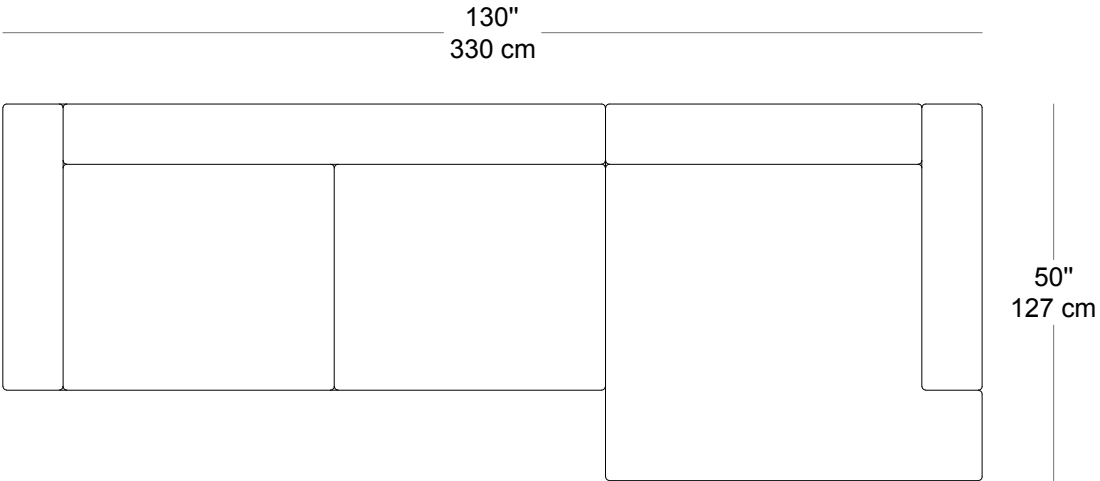

modules Dive / Dive modules  
configuration **130x50 RAF**

élément  
de  
base

**edb**

configuration 130x50 RAF  
\$2,745.00

info@elementdebase.com  
t. 514-738-6484  
534 mccaffrey montreal h4t 1n1

modules Dive / Dive modules  
configuration **138x88 RAF**

élément  
de  
base

**edb**

configuration 138x88 RAF  
\$3,920.00

info@elementdebase.com  
t. 514-738-6484  
534 mccaffrey montreal h4t 1n1

modules Dive / Dive modules  
configuration **138x138 RAF**

élément  
de  
base