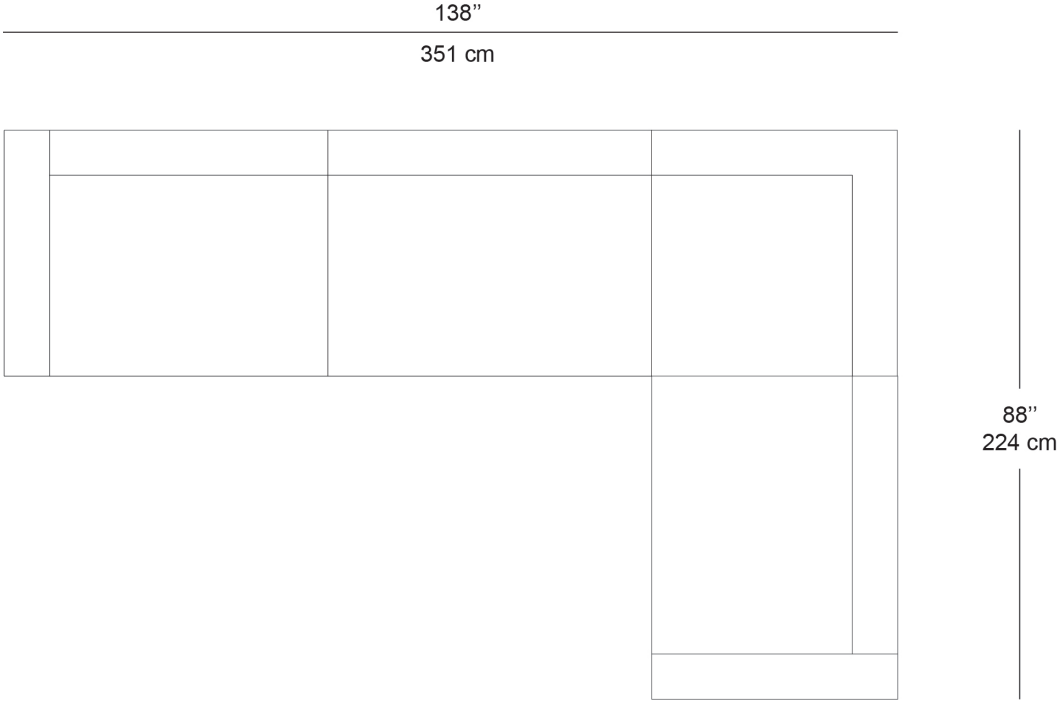

modules Dive / Dive modules
configuration **138x88 RAF**

élément
de
base

edb

configuration 138x88 RAF
$3,920.00

info@elementdebase.com
t. 514-738-6484
534 mccaffrey montreal h4t 1n1