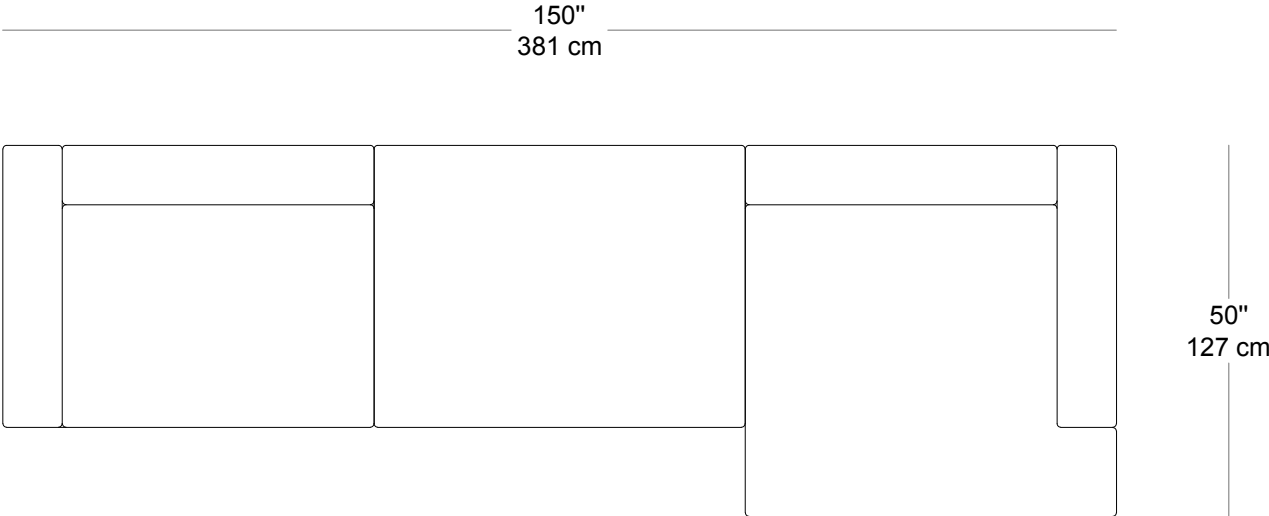

modules Dive / Dive modules
configuration **150x50 + ottoman RAF**

élément
de
base

edb

configuration 150x50 + ottoman RAF
$2,925.00

info@elementdebase.com
t. 514-738-6484
534 mccaffrey montreal h4t 1n1