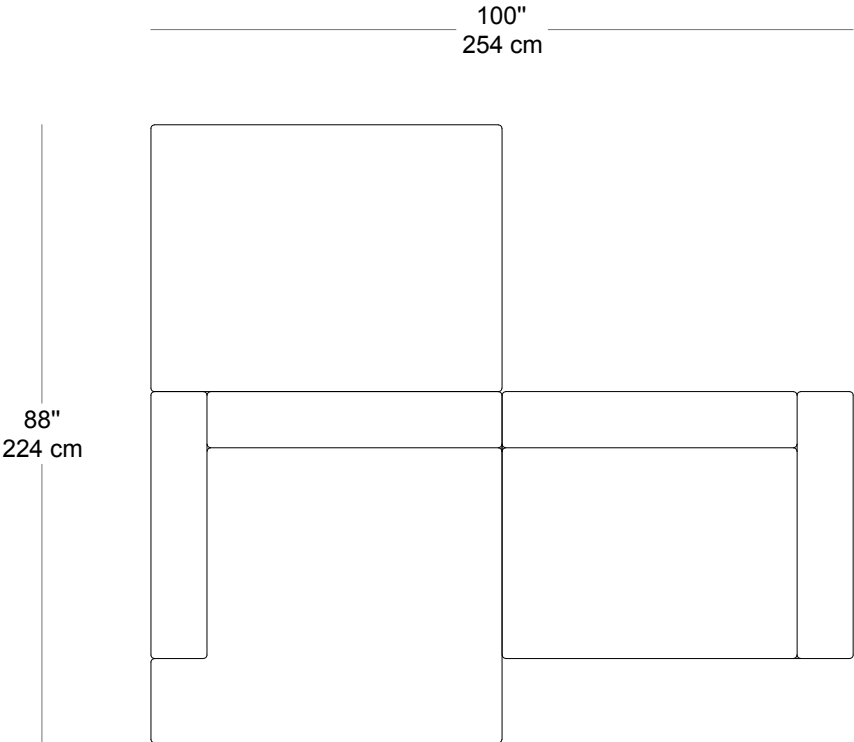

modules Dive / Dive modules
configuration **100x88 + ottoman LAF**

élément
de
base

edb

configuration 100x88 + ottoman LAF
$2,925.00

info@elementdebase.com
t. 514-738-6484
534 mccaffrey montreal h4t 1n1