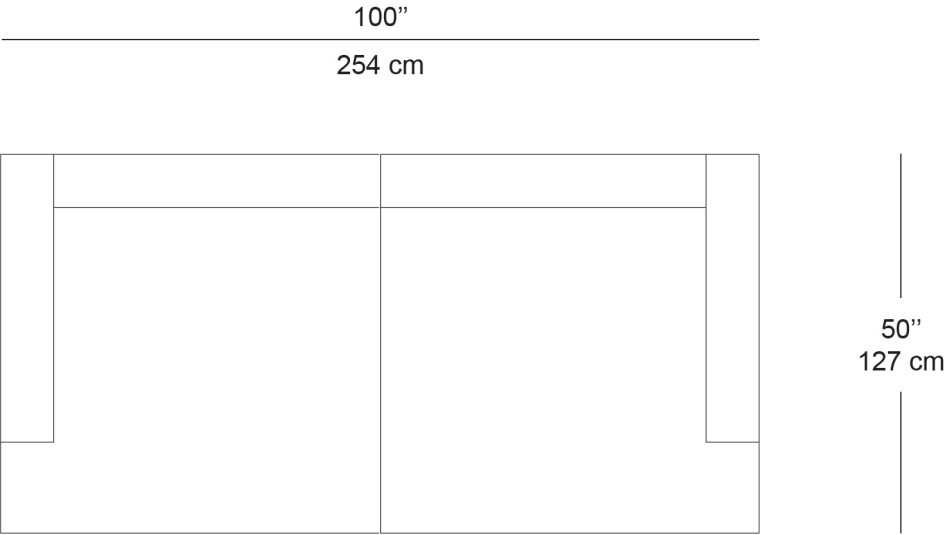

élément  
de  
base

**edb**

configuration 88x38 + ottoman 38x38  
\$1,910.00

info@elementdebase.com  
t. 514-738-6484  
534 mccaffrey montreal h4t 1n1

modules Dive / Dive modules  
configuration **100x88 + ottoman LAF**