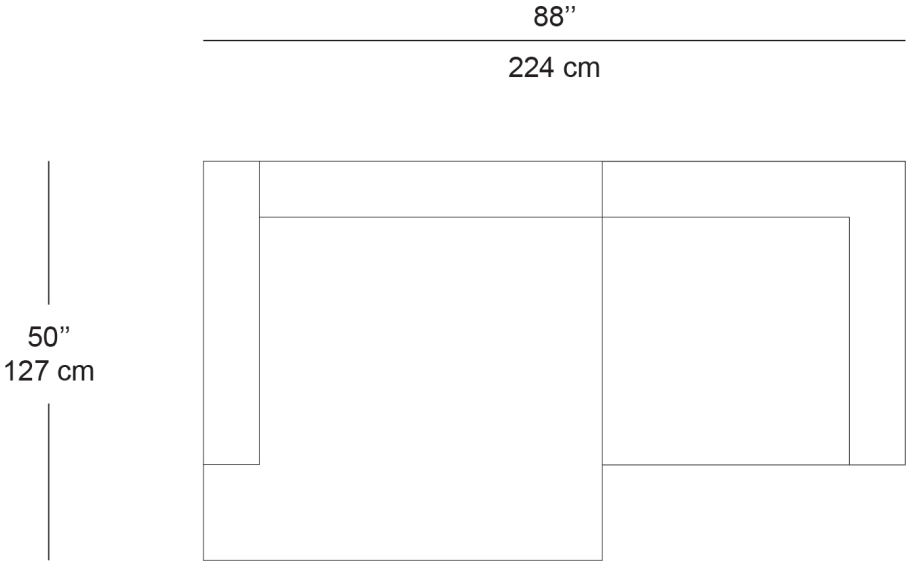

modules Dive / Dive modules  
configuration **88x50 LAF**

élément  
de  
base

**edb**

configuration 88x50 LAF  
\$2,195.00

info@elementdebase.com  
t. 514-738-6484  
534 mccaffrey montreal h4t 1n1

modules Dive / Dive modules  
configuration **72x38 + ottoman 38x38**

élément  
de  
base

**edb**

configuration 72x38 + ottoman 38x38  
\$1,725.00

info@elementdebase.com  
t. 514-738-6484  
534 mccaffrey montreal h4t 1n1

modules Dive / Dive modules  
configuration **88x38 + ottoman 38x38**