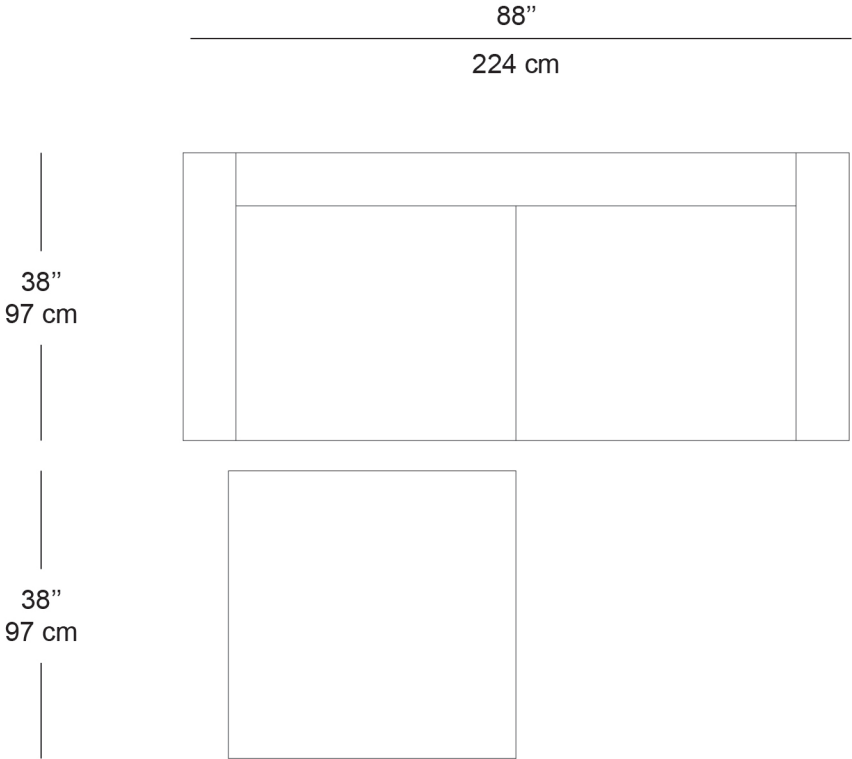

modules Dive / Dive modules
configuration **88x38 + ottoman 38x38**

élément
de
base

edb

configuration 88x38 + ottoman 38x38
$1,910.00

info@elementdebase.com
t. 514-738-6484
534 mccaffrey montreal h4t 1n1