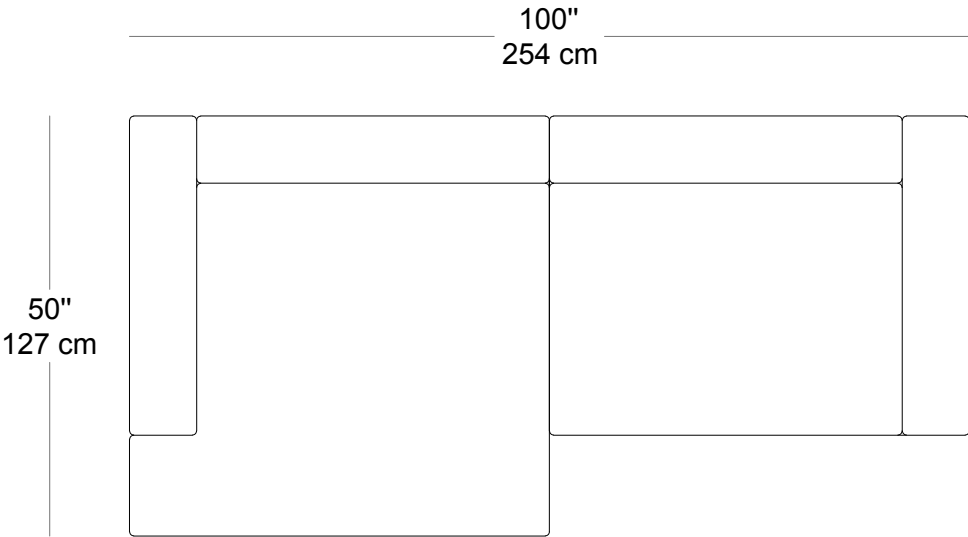

modules Dive / Dive modules  
configuration **88x50 LAF**

élément  
de  
base

**edb**

configuration 88x50 LAF  
\$2,195.00

info@elementdebase.com  
t. 514-738-6484  
534 mccaffrey montreal h4t 1n1

modules Dive / Dive modules  
configuration **72x38 + ottoman 38x38**

élément  
de  
base

**edb**

configuration 72x38 + ottoman 38x38  
\$1,725.00

info@elementdebase.com  
t. 514-738-6484  
534 mccaffrey montreal h4t 1n1

modules Dive / Dive modules  
configuration **88x38 + ottoman 38x38**