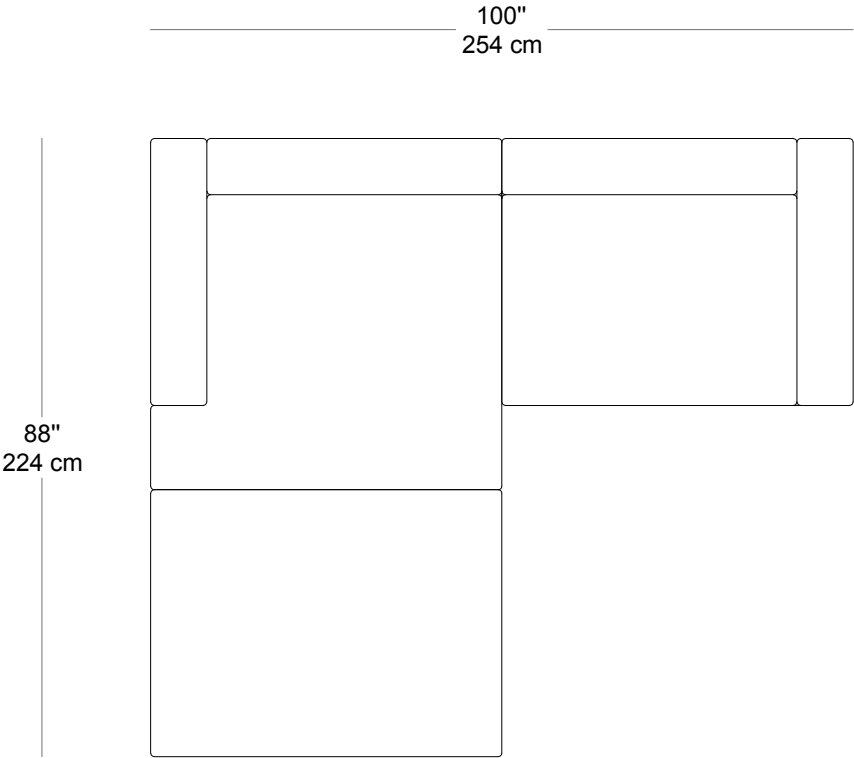

modules Dive / Dive modules
configuration **100x88 + ottoman LAF**

élément
de
base

edb

configuration 100x88 + ottoman LAF
$2,925.00

info@elementdebase.com
t. 514-738-6484
534 mccaffrey montreal h4t 1n1