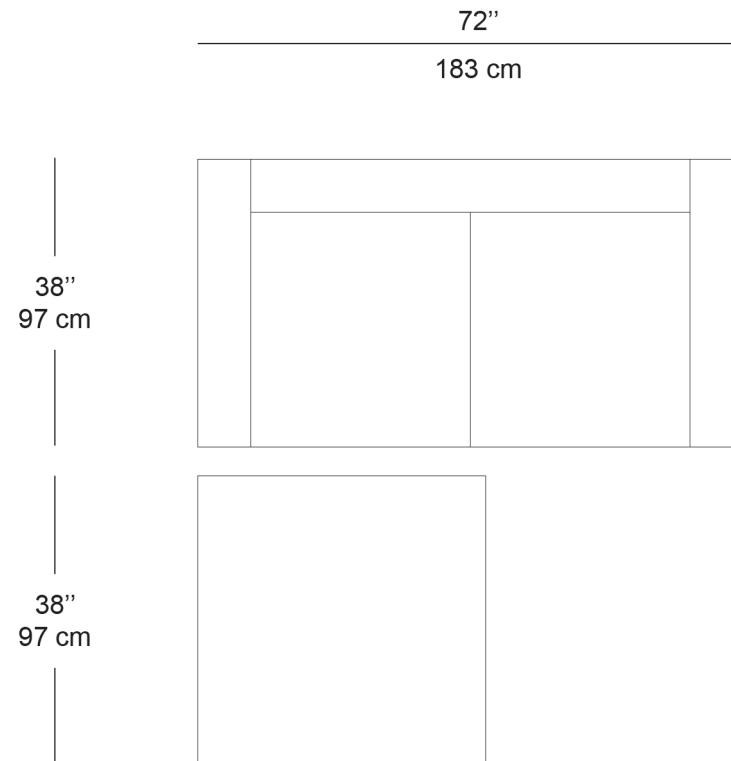

modules Dive / Dive modules  
configuration **88x50 LAF**

élément  
de  
base

**edb**

configuration 88x50 LAF  
\$2,195.00

info@elementdebase.com  
t. 514-738-6484  
534 mccaffrey montreal h4t 1n1

modules Dive / Dive modules  
configuration **72x38 + ottoman 38x38**

élément  
de  
base

**edb**

configuration 72x38 + ottoman 38x38  
\$1,725.00

info@elementdebase.com  
t. 514-738-6484  
534 mccaffrey montreal h4t 1n1

modules Dive / Dive modules  
configuration **88x38 + ottoman 38x38**