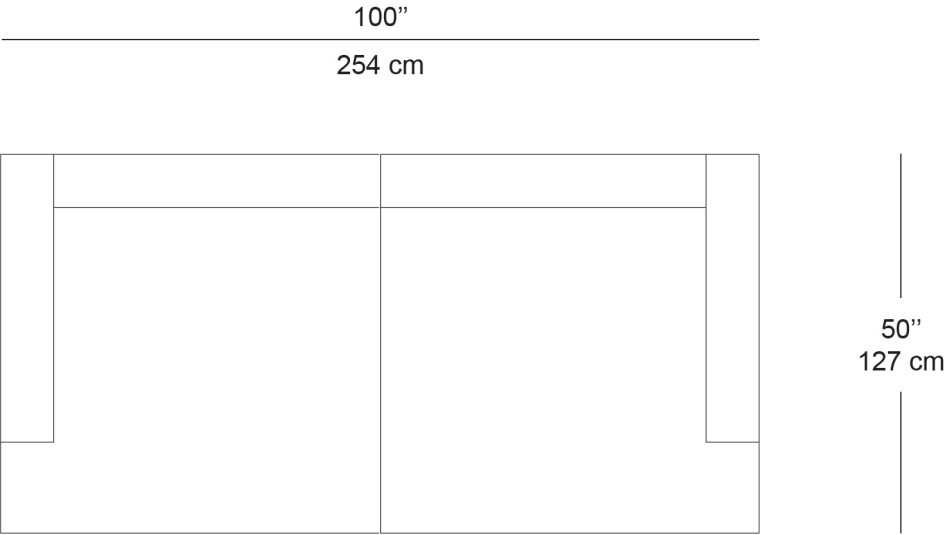

modules Dive / Dive modules  
configuration **72x38 + ottoman 38x38**

élément  
de  
base

**edb**

configuration 72x38 + ottoman 38x38  
\$1,725.00

info@elementdebase.com  
t. 514-738-6484  
534 mccaffrey montreal h4t 1n1

modules Dive / Dive modules  
configuration **88x38 + ottoman 38x38**

élément  
de  
base

**edb**

configuration 88x38 + ottoman 38x38  
\$1,910.00

info@elementdebase.com  
t. 514-738-6484  
534 mccaffrey montreal h4t 1n1