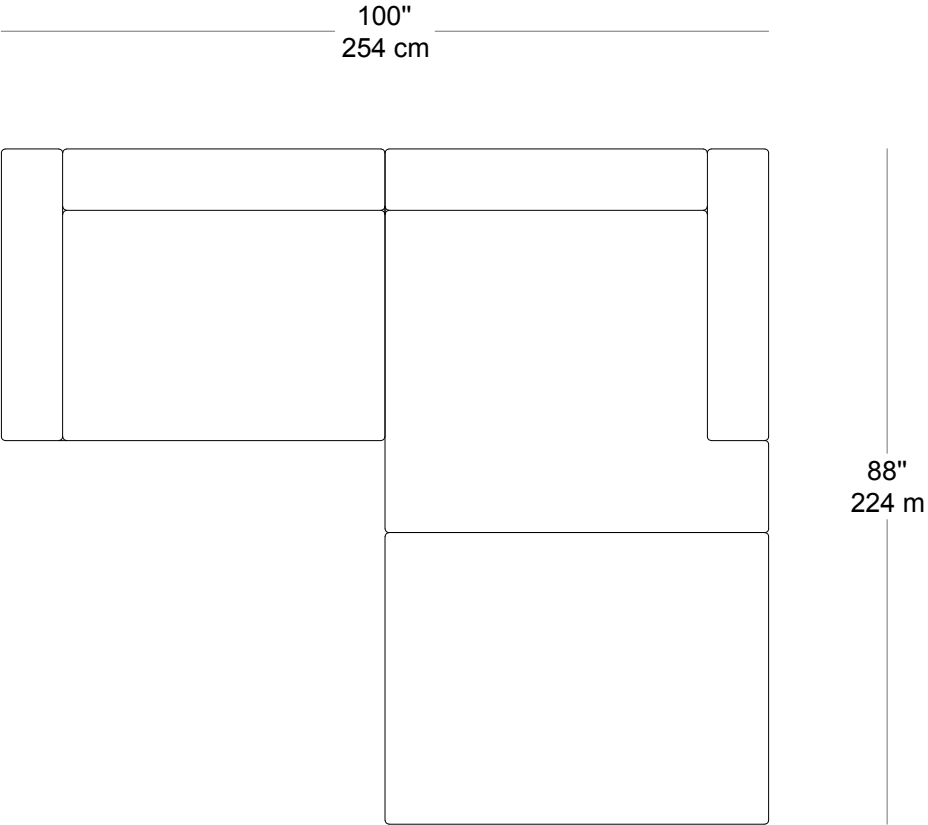

modules Dive / Dive modules
configuration **100x88 + ottoman RAF**

élément
de
base

edb

configuration 100x50 + ottoman RAF
$2,925.00

info@elementdebase.com
t. 514-738-6484
534 mccaffrey montreal h4t 1n1