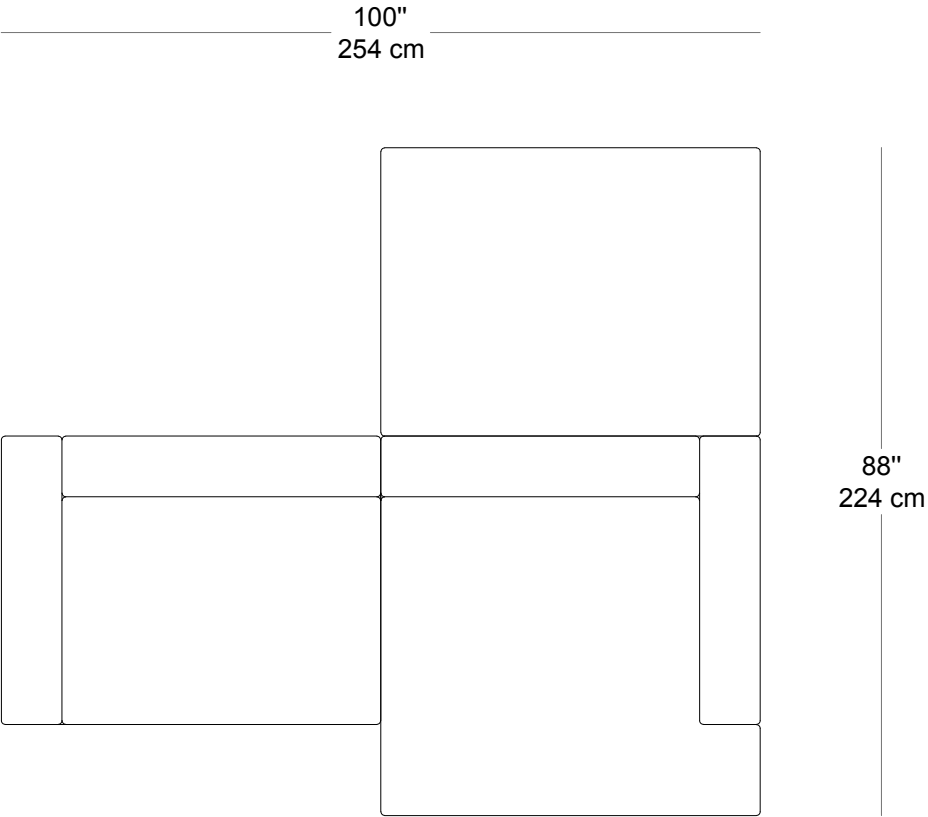

modules Dive / Dive modules
configuration **100x50 + ottoman RAF**

élément
de
base

edb

configuration 100x88 + ottoman RAF
$2,925.00

info@elementdebase.com
t. 514-738-6484
534 mccaffrey montreal h4t 1n1