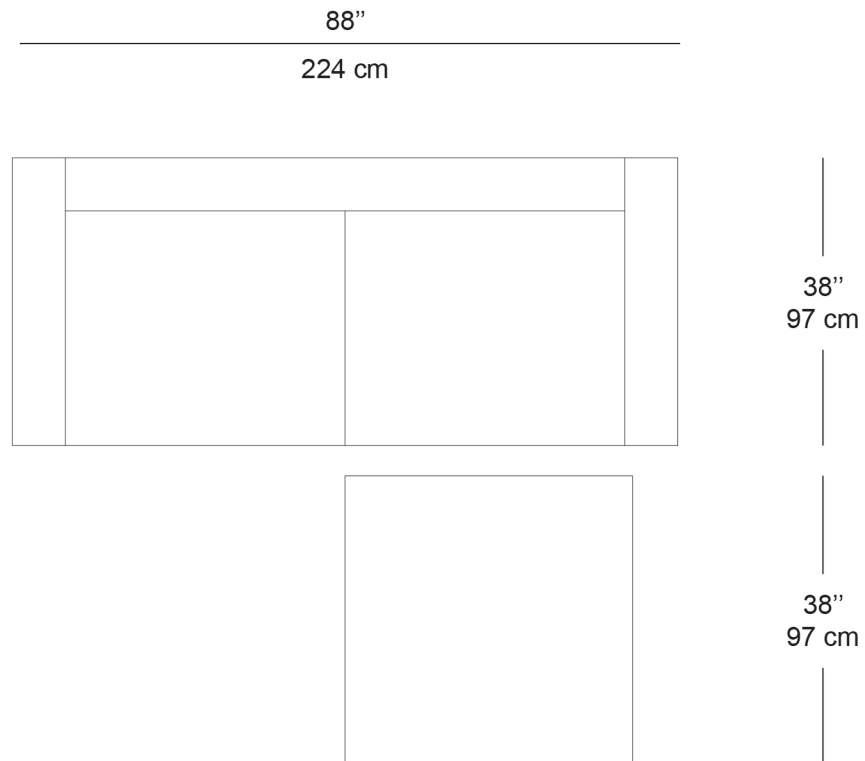

modules Dive / Dive modules  
configuration **72x38 + ottoman 38x38**

élément  
de  
base

**edb**

configuration 72x38 + ottoman 38x38  
\$1,725.00

info@elementdebase.com  
t. 514-738-6484  
534 mccaffrey montreal h4t 1n1

modules Dive / Dive modules  
configuration **88x38 + ottoman 38x38**

élément  
de  
base

**edb**

configuration 88x38 + ottoman 38x38  
\$1,910.00

info@elementdebase.com  
t. 514-738-6484  
534 mccaffrey montreal h4t 1n1