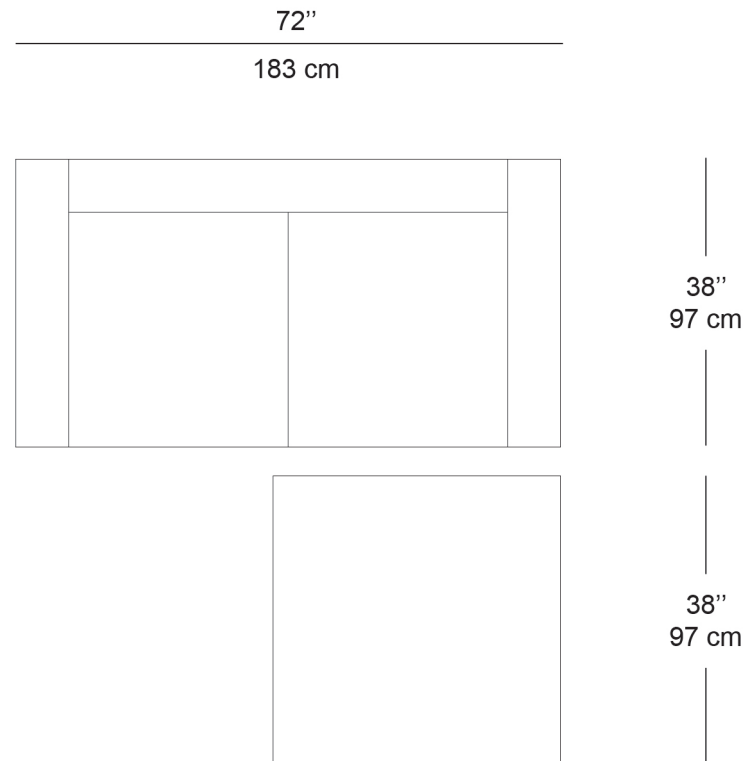

modules Dive / Dive modules  
configuration **72x38 + ottoman 38x38**

élément  
de  
base

**edb**

configuration 72x38 + ottoman 38x38  
\$1,725.00

info@elementdebase.com  
t. 514-738-6484  
534 mccaffrey montreal h4t 1n1

modules Dive / Dive modules  
configuration **88x38 + ottoman 38x38**

élément  
de  
base

**edb**

configuration 88x38 + ottoman 38x38  
\$1,910.00

info@elementdebase.com  
t. 514-738-6484  
534 mccaffrey montreal h4t 1n1