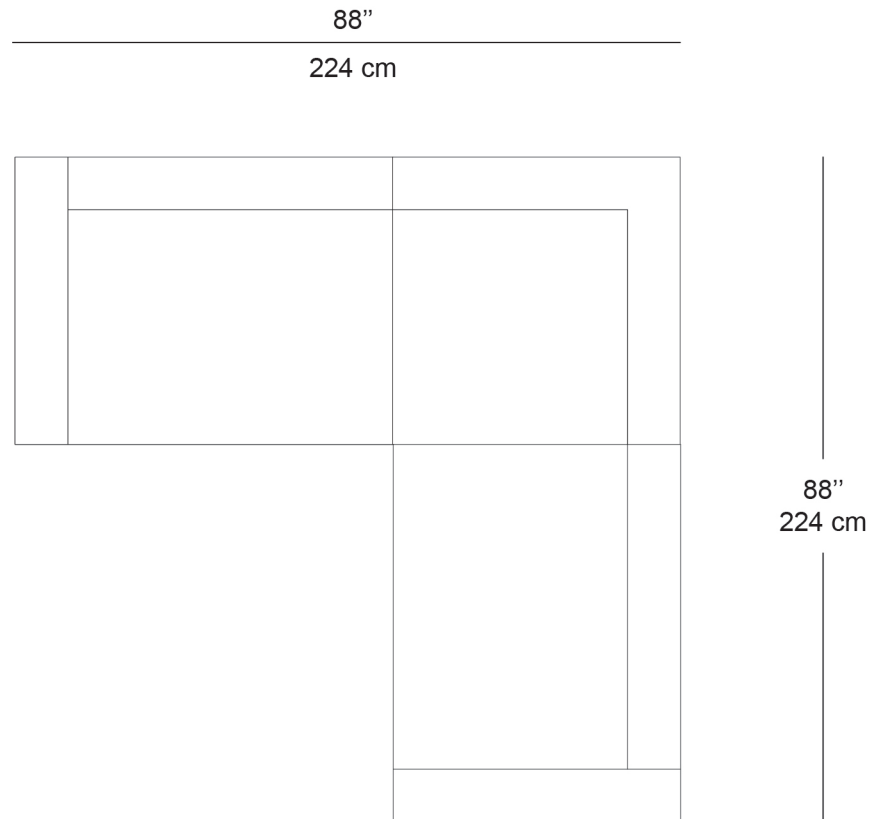

modules Dive / Dive modules  
configuration **88x38 + ottoman 38x38**

élément  
de  
base

**edb**

configuration 88x38 + ottoman 38x38  
\$1,910.00

info@elementdebase.com  
t. 514-738-6484  
534 mccaffrey montreal h4t 1n1