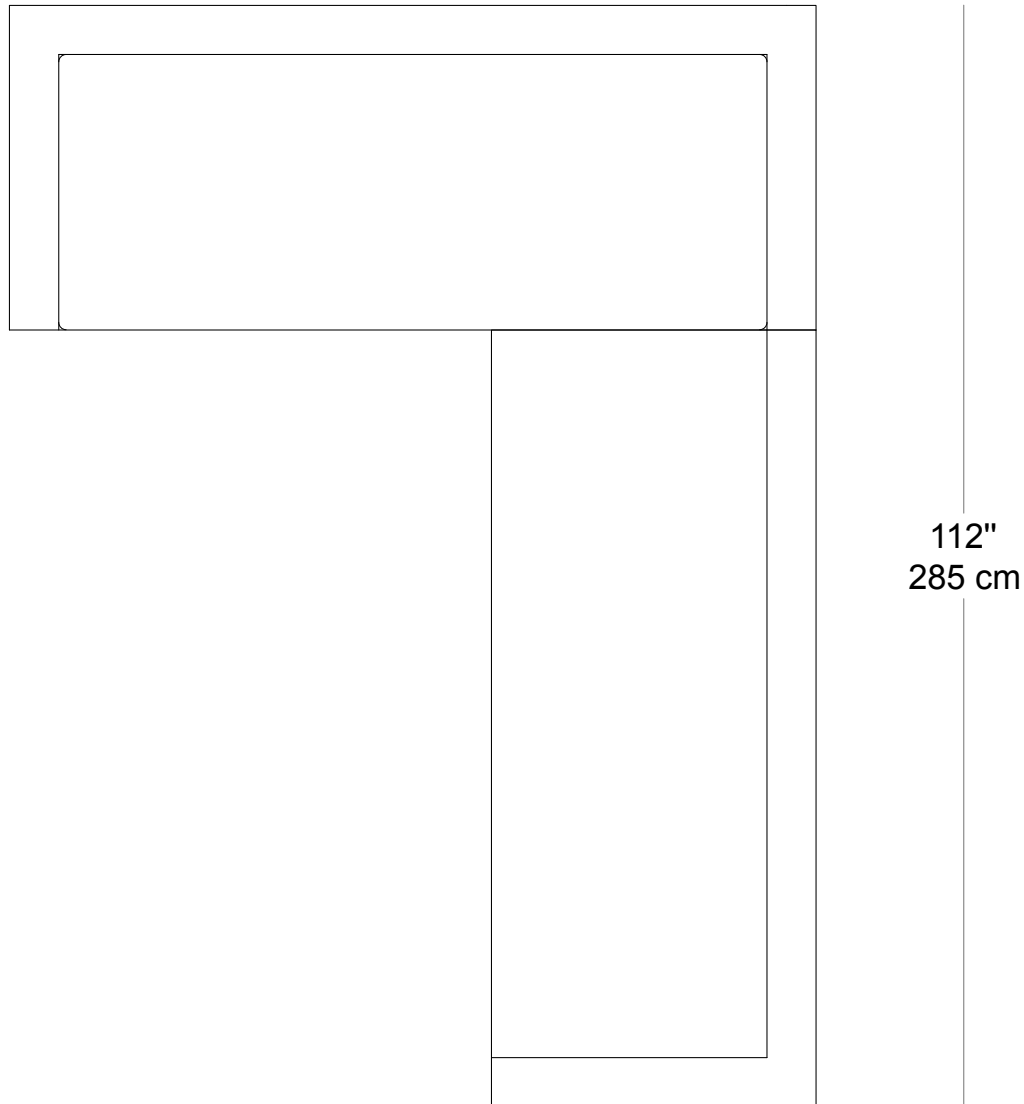

modules Piqué / Piqué modules  
**Piqué 82"x112" RAF**

élément  
de  
base

**edb**

82"  
208 cm

112"  
285 cm

Piqué 82"x112" RAF  
\$2,845.00

info@elementdebase.com  
t. 514-738-6484  
534 mccaffrey montreal h4t 1n1

122"  
310 cm