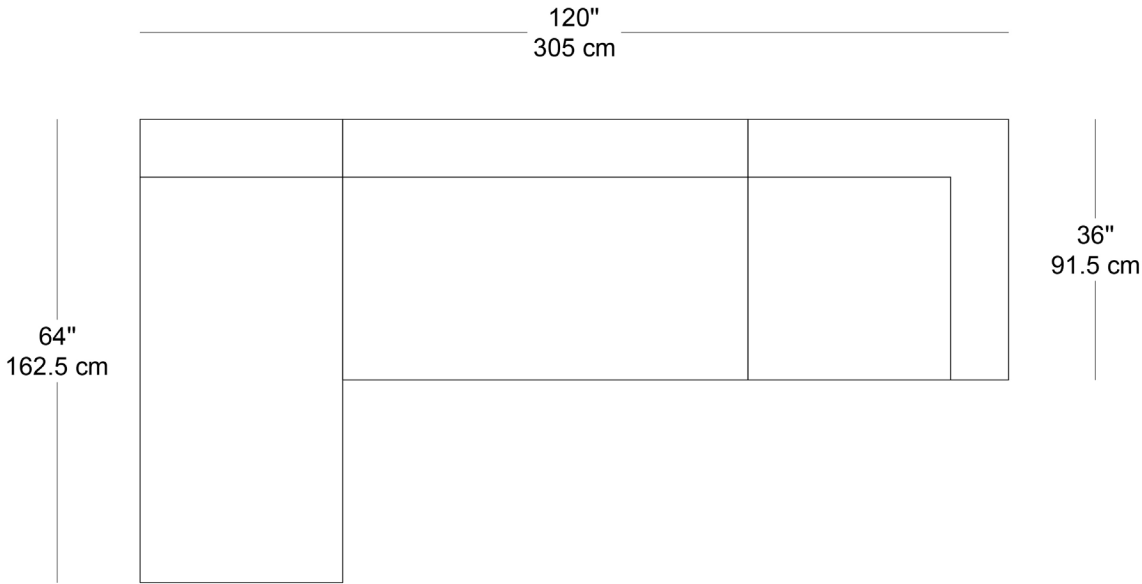

modules Mixmix / Mixmix modules  
configuration **120x64 LAF**

élément  
de  
base

configuration 120x64 LAF  
\$2,790.00

info@elementdebase.com  
t. 514-738-6484  
534 mccaffrey montreal h4t 1n1