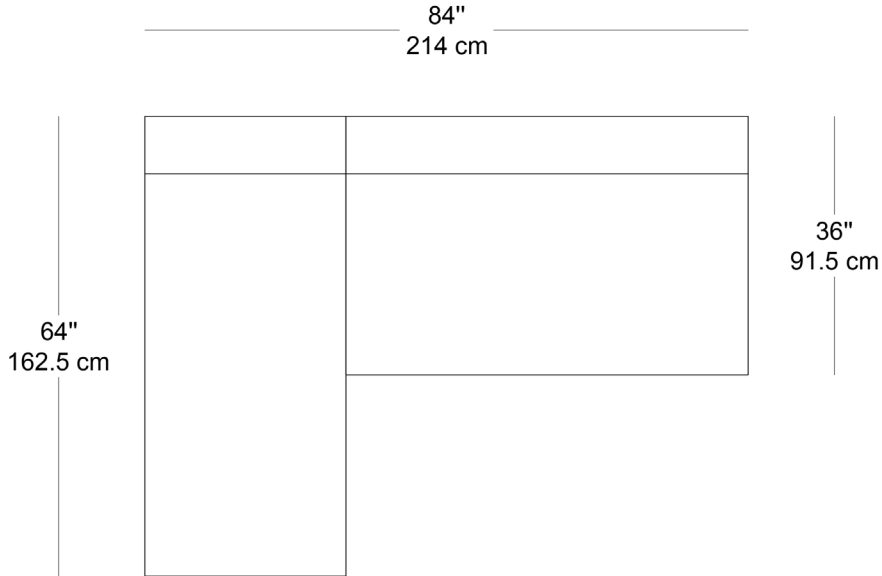

modules Mixmix / Mixmix modules
configuration **MIXMIX84 NO ARM LAF**

élément
de
base

edb

configuration MIXMIX84 NO ARM LAF
$2,140.00

info@elementdebase.com
t. 514-738-6484
534 mccaffrey montreal h4t 1n1