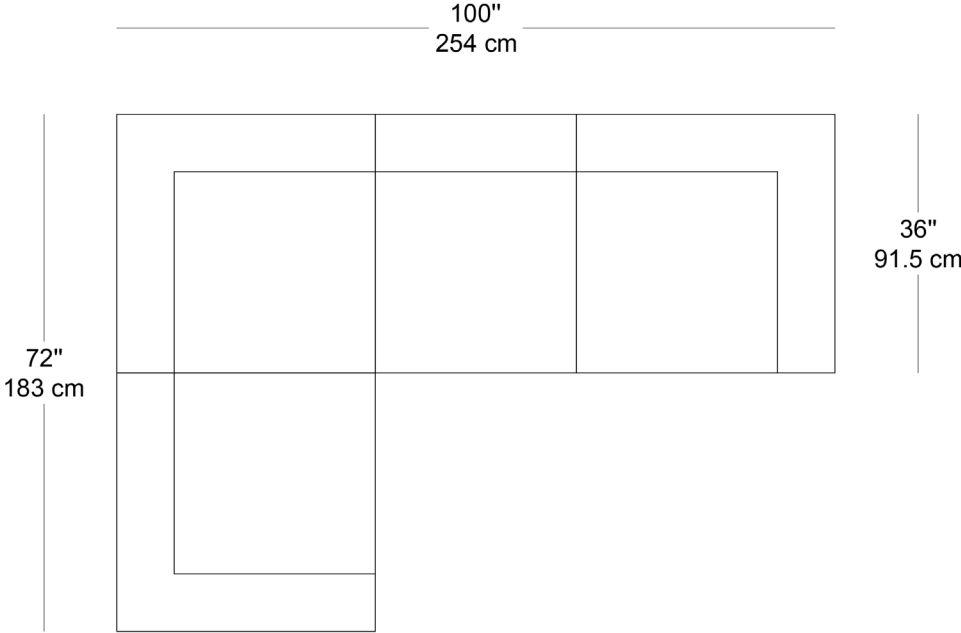

edb

configuration MIXMIX84 NO ARM LAF
\$2,140.00

info@elementdebase.com
t. 514-738-6484
534 mccaffrey montreal h4t 1n1

modules Mixmix / Mixmix modules
configuration **100x72 LAF**

élément
de
base

edb

configuration 100x72 LAF
\$2,535.00