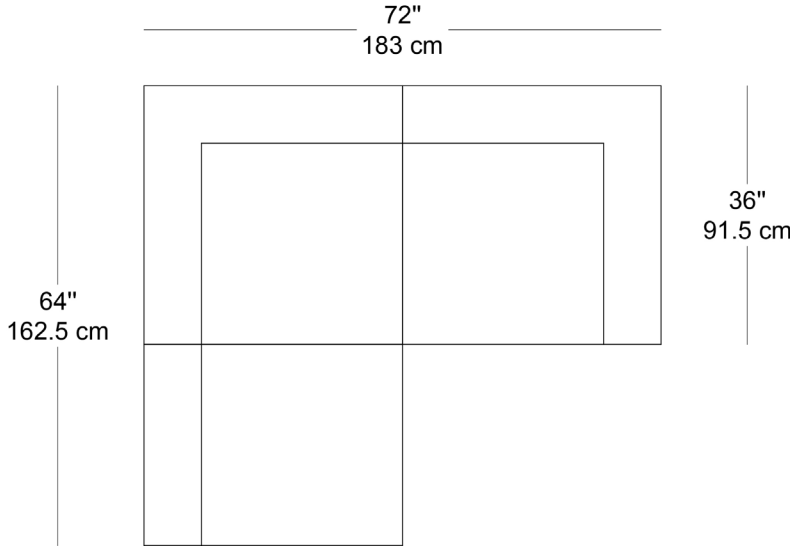

modules Mixmix / Mixmix modules
configuration **72x64 LAF**

élément
de
base

edb

configuration 72x64 LAF
\$1,885.00

info@elementdebase.com
t. 514-738-6484
534 mccaffrey montreal h4t 1n1

modules Mixmix / Mixmix modules
configuration **72x64 ottrec LAF**