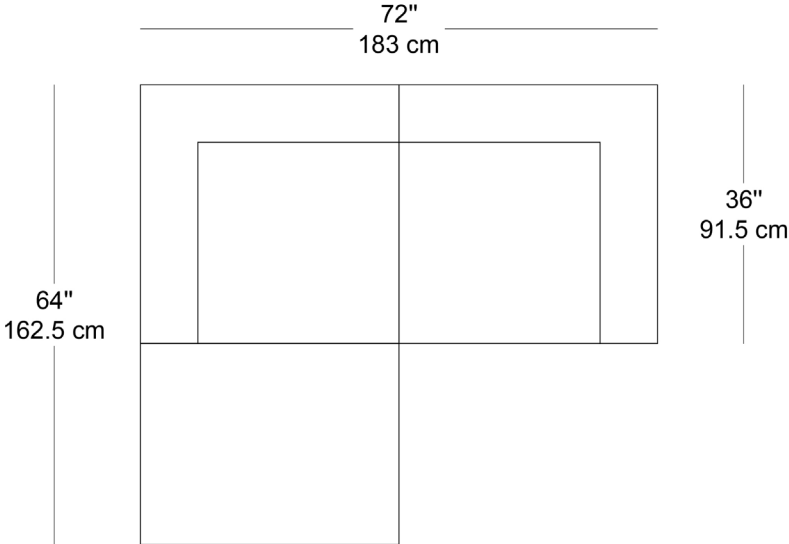

modules Mixmix / Mixmix modules
configuration **72x64 ottrec LAF**

élément
de
base

edb

configuration 72x64 ottrec LAF
$1,765.00

info@elementdebase.com
t. 514-738-6484
534 mccaffrey montreal h4t 1n1