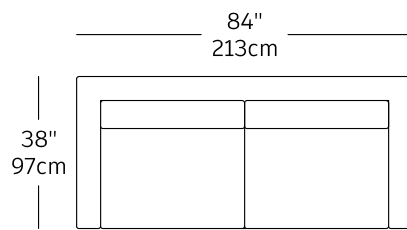

Continental - modules

CNT-1
\$2,040.00

CNT-2
\$2,530.00