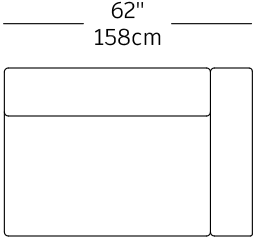

# Expo - modules

EXP-11 \$1,835.00

EXP-10 \$1,835.00

EXP-14 \$1,175.00

EXP-13 \$1,475.00

EXP-12 \$1,475.00

EXP-15 \$1,175.00

EXP-9 \$1,550.00