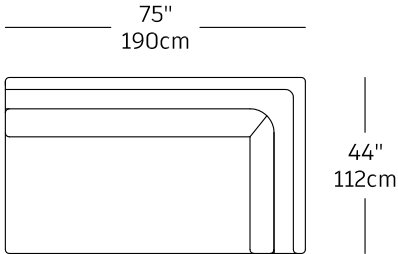

Grizzly - modules

GRZ-1
\$1,675.00

GRZ-2
\$1,675.00

GRZ-3
\$2,020.00

GRZ-4
\$2,020.00

GRZ-5
\$1,430.00

GRZ-6
\$665.00