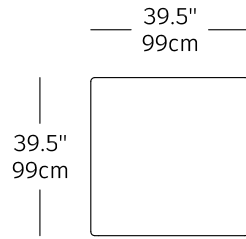

Grizzly - modules

GRZ-1
\$1,675.00

GRZ-2
\$1,675.00

GRZ-3
\$2,020.00

GRZ-4
\$2,020.00

GRZ-5
\$1,430.00

GRZ-6
\$665.00