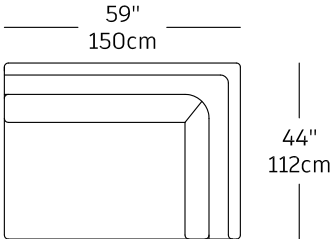

Grizzly - modules

GRZ-1
\$1,675.00

GRZ-2
\$1,675.00

GRZ-3
\$2,020.00

GRZ-4
\$2,020.00

GRZ-5
\$1,430.00

GRZ-6
\$665.00