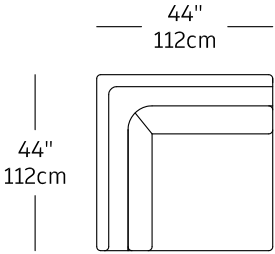

Grizzly - modules

GRZ-1
\$1,675.00

GRZ-2
\$1,675.00

GRZ-3
\$2,020.00

GRZ-4
\$2,020.00

GRZ-5
\$1,430.00

GRZ-6
\$665.00