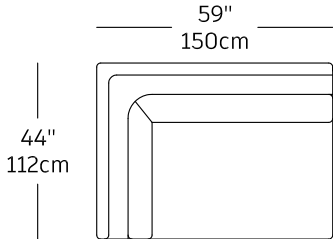

Grizzly - modules

GRZ-1
\$1,675.00

GRZ-2
\$1,675.00

GRZ-3
\$2,020.00

GRZ-4
\$2,020.00

GRZ-5
\$1,430.00

GRZ-6
\$665.00