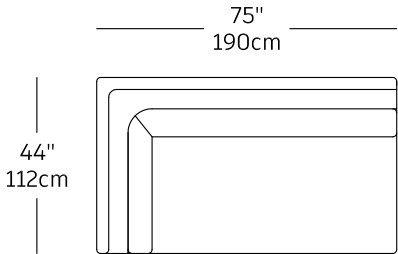

Grizzly - modules

GRZ-1
\$1,675.00

GRZ-2
\$1,675.00

GRZ-3
\$2,020.00

GRZ-4
\$2,020.00

GRZ-5
\$1,430.00

GRZ-6
\$665.00