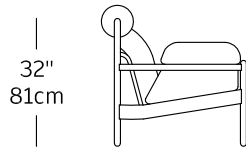

Super-Pause - modules

— 33"
84cm —

32"
81cm

SRP-1
\$1,030.00